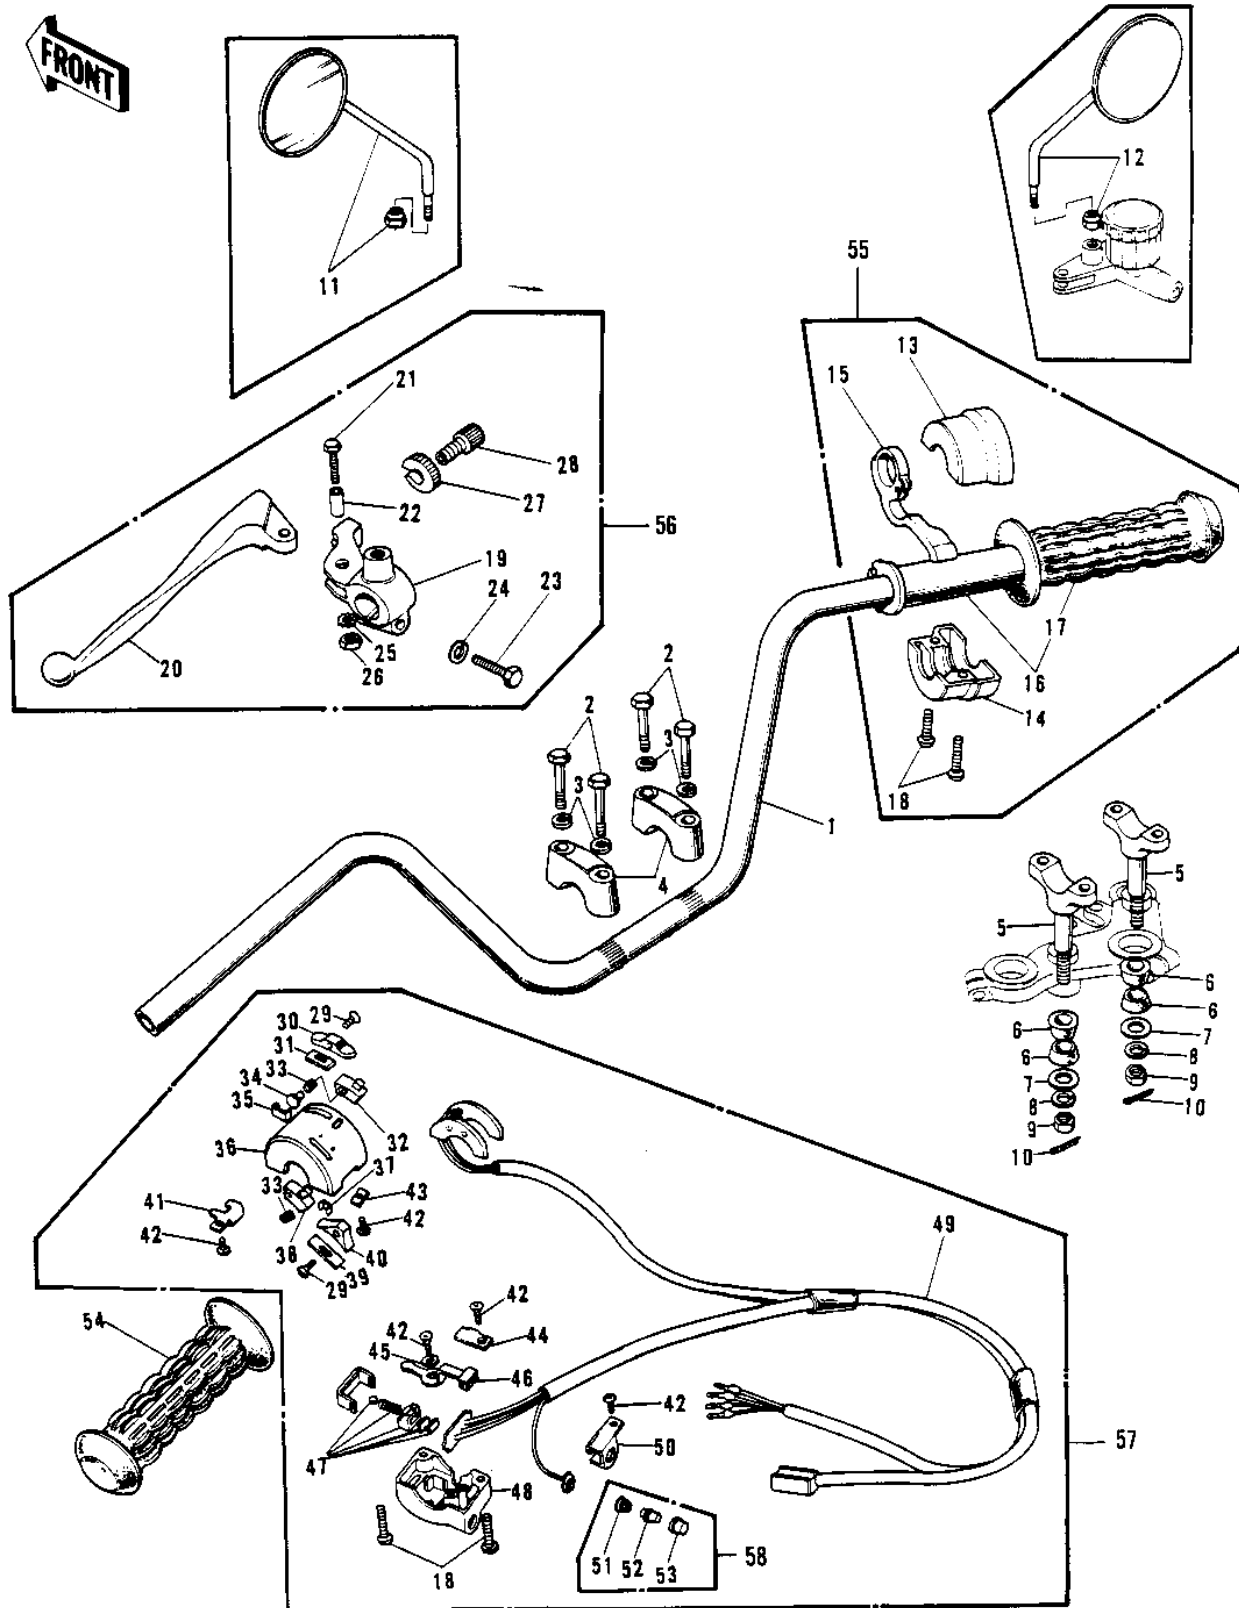

# 1975 Mach IV

## PARTS DIAGRAM HANDLEBAR (H2/A)

## PARTS LIST

### HANDLEBAR (H2/A)

**Kawasaki**

Let the Good Times Roll®

**ITEM NAME**

**PART NUMBER**

**QUANTITY**

---