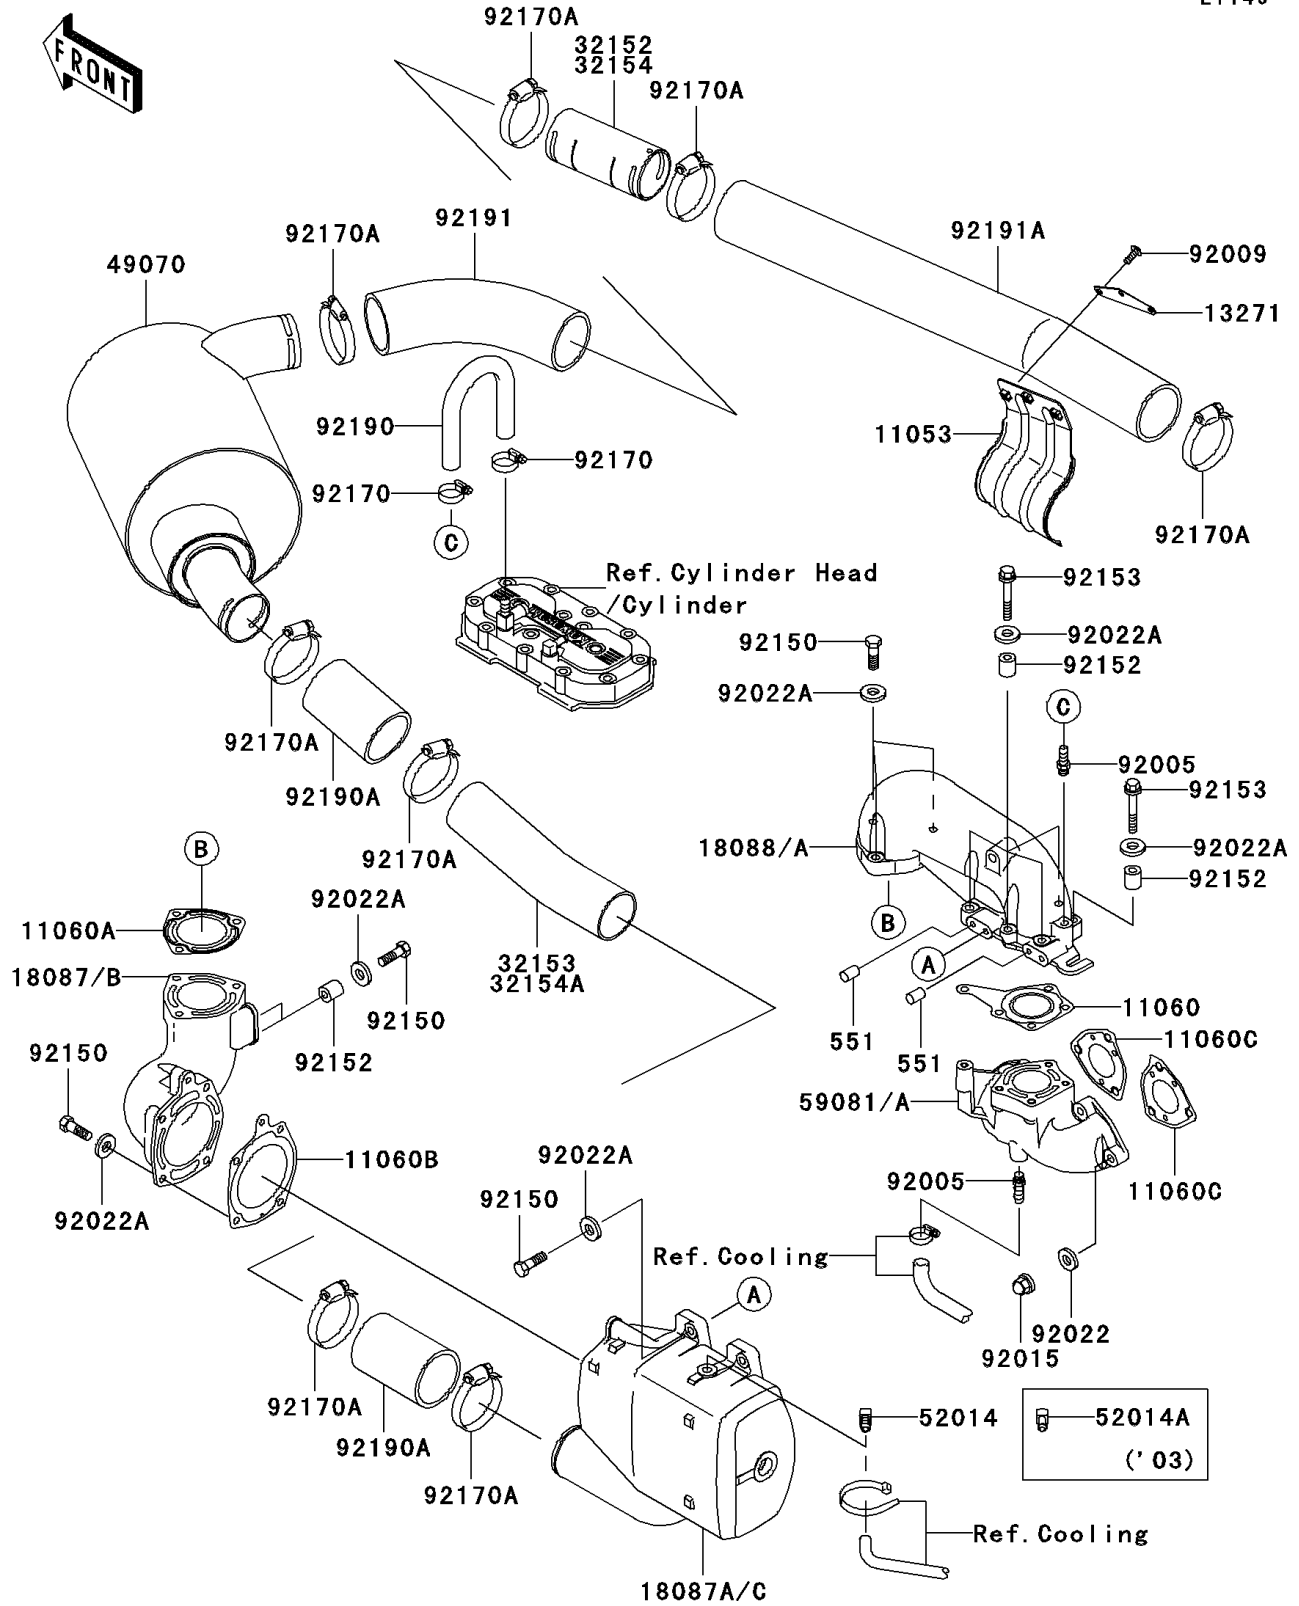

2004 800 SX-R

PARTS DIAGRAM

Muffler(s)

E1140

2004 800 SX-R

PARTS LIST

Muffler(s)

ITEM NAME

PART NUMBER

QUANTITY
