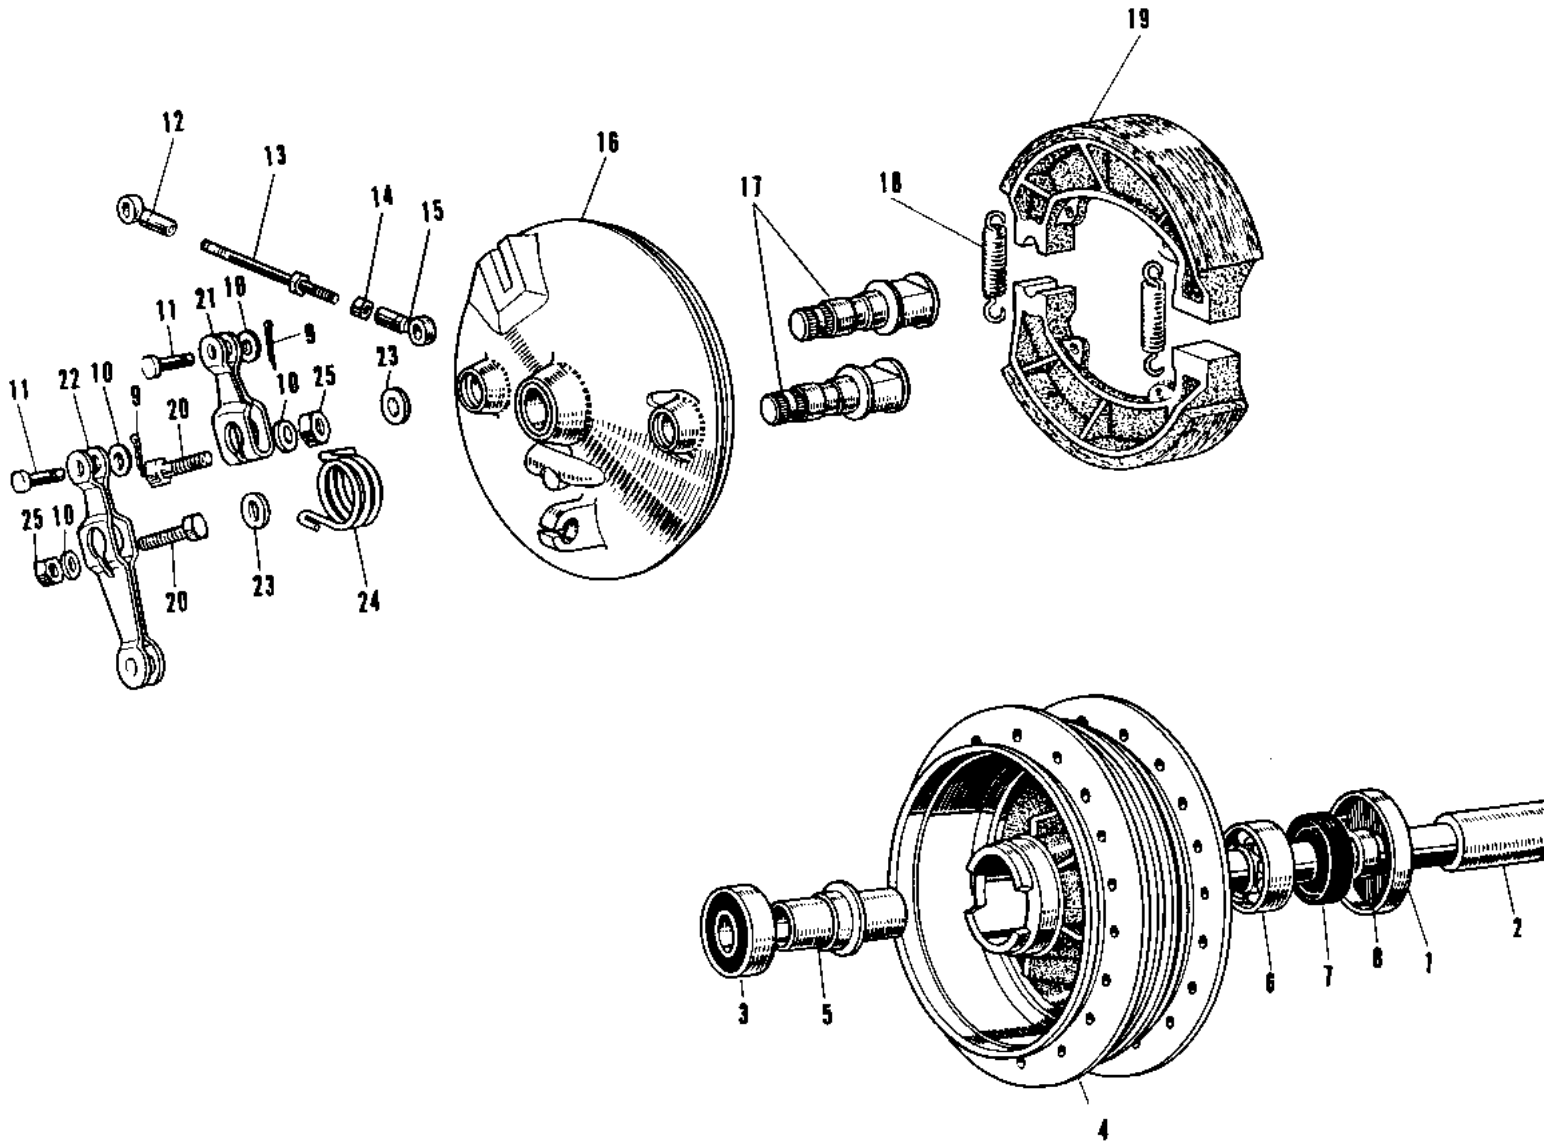

1968 W1SS

PARTS DIAGRAM

FRONT HUB/BRAKE (E/NO.54590-)

1968 W1SS

PARTS LIST

FRONT HUB/BRAKE (E/NO.54590-)

ITEM NAME

PART NUMBER

QUANTITY
