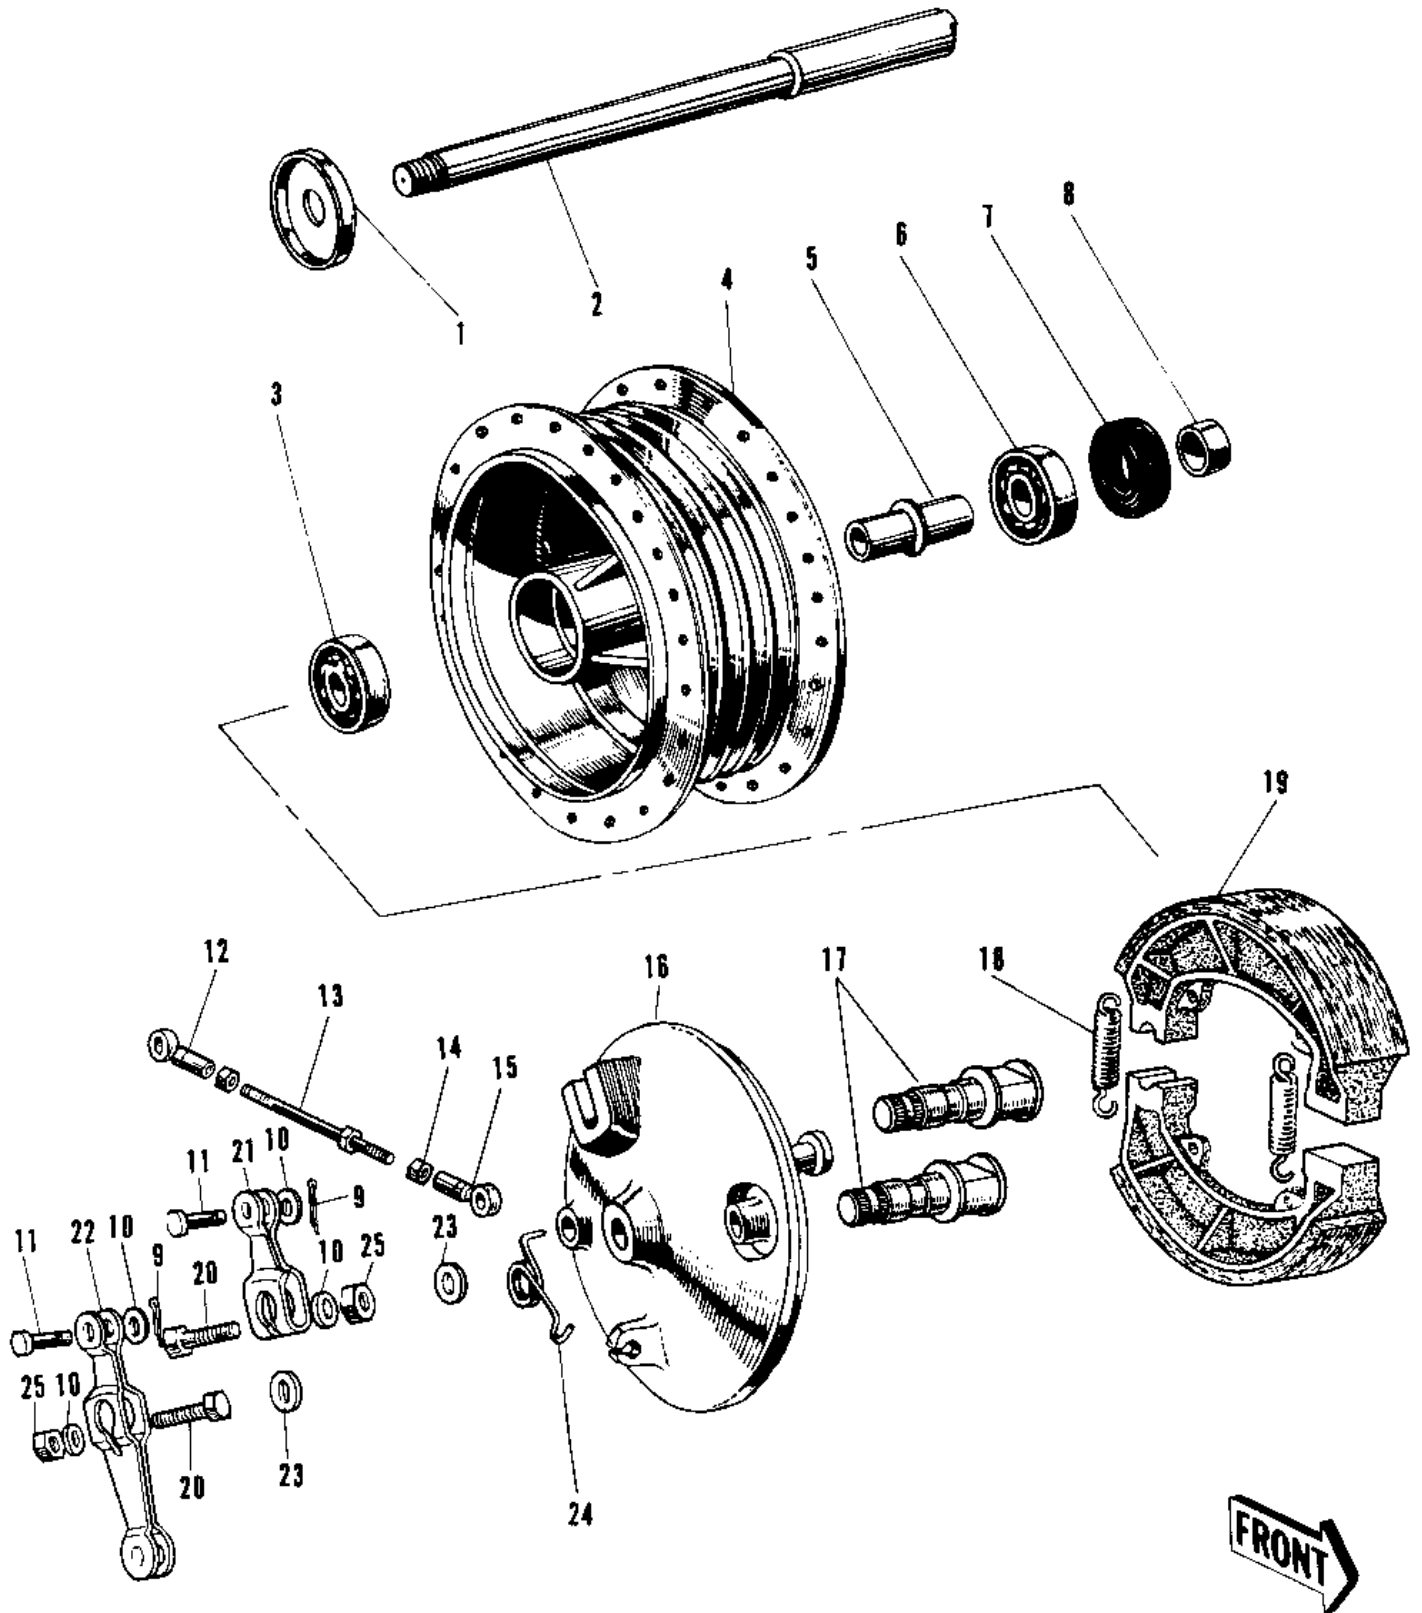

1968 W1SS

PARTS DIAGRAM

FRONT HUB/BRAKE (-E/NO.54589)

1968 W1SS

PARTS LIST

FRONT HUB/BRAKE (-E/NO.54589)

ITEM NAME

PART NUMBER

QUANTITY
