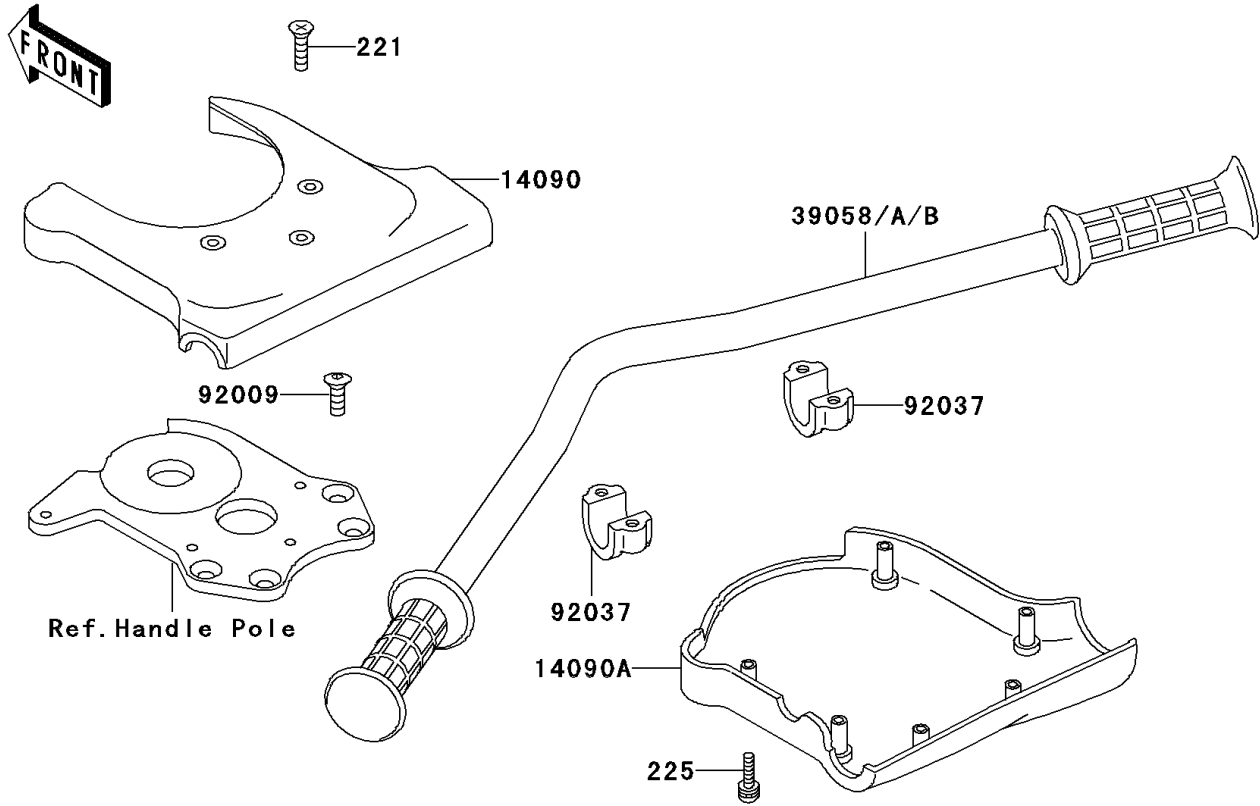

1999 SXI PRO

PARTS DIAGRAM

Handlebar

F3172

1999 SXI PRO

PARTS LIST

Handlebar

ITEM NAME

PART NUMBER

QUANTITY
