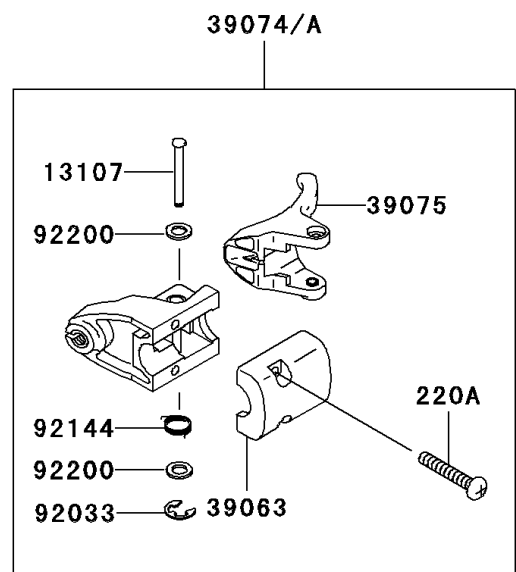

1999 SXI PRO

PARTS DIAGRAM

Handlebar

F3172

1999 SXI PRO

PARTS LIST

Handlebar

ITEM NAME

PART NUMBER

QUANTITY
