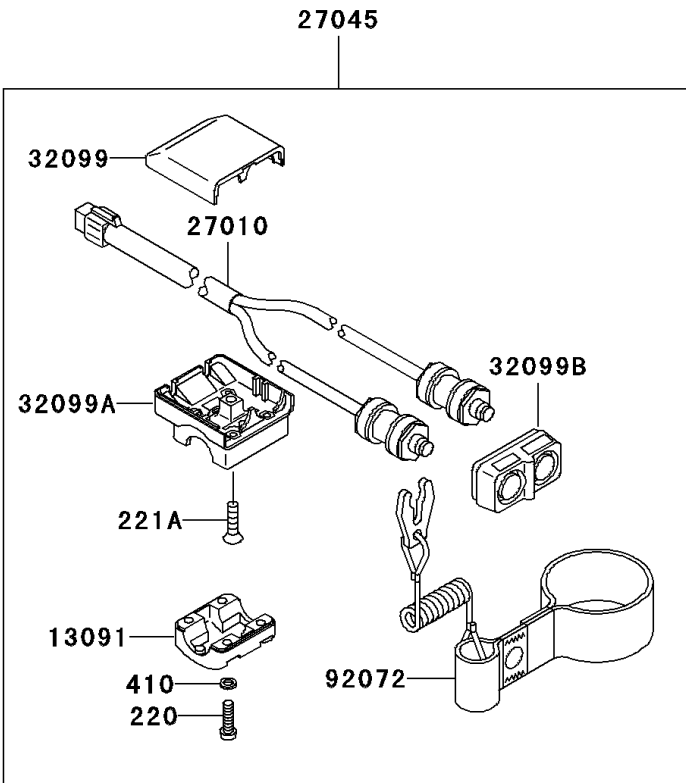

1999 SXI PRO

PARTS DIAGRAM

Handlebar

F3172

1999 SXI PRO

PARTS LIST

Handlebar

ITEM NAME

PART NUMBER

QUANTITY
