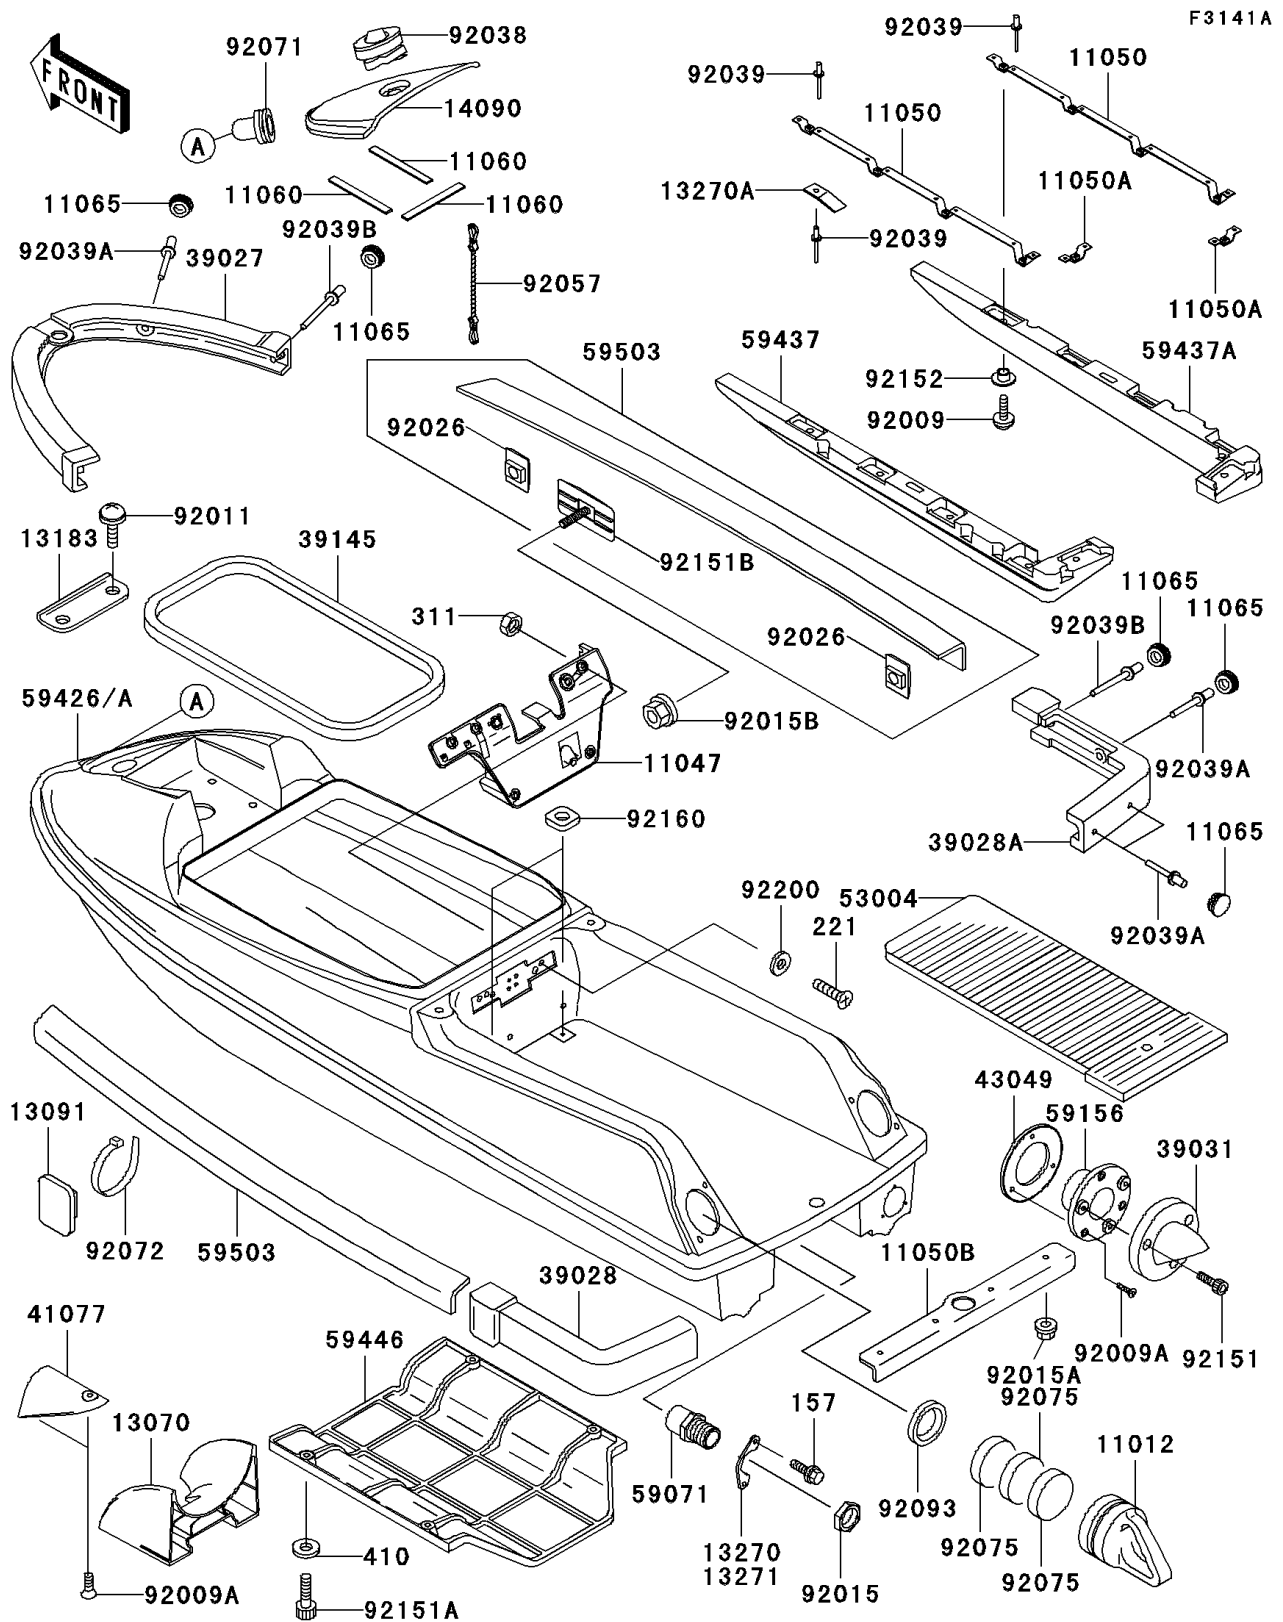

## PARTS DIAGRAM

Hull(JS750-C2-C5)

**Kawasaki**

Let the Good Times Roll®

## PARTS LIST

Hull(JS750-C2-C5)

**Kawasaki**

Let the Good Times Roll®

**ITEM NAME**

**PART NUMBER**

**QUANTITY**

---