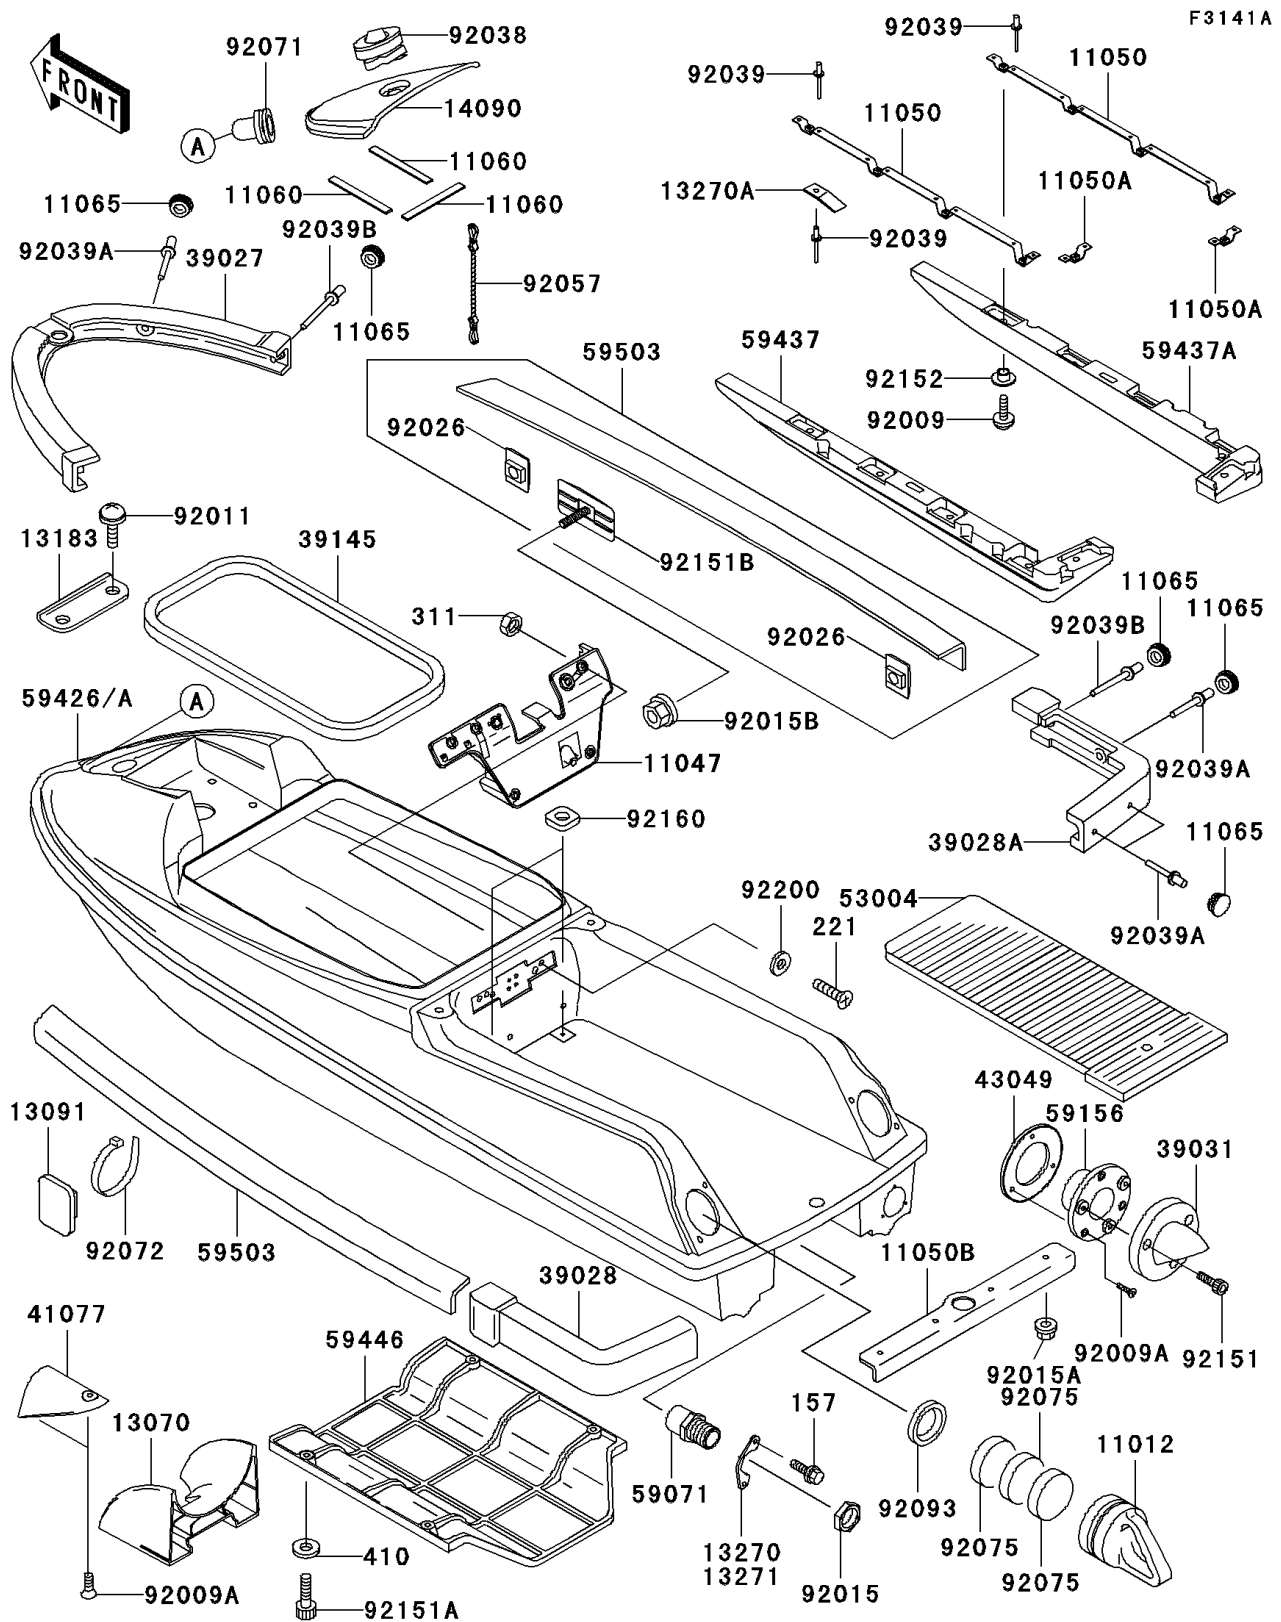

## PARTS DIAGRAM

Hull(JS750-C2-C5)

**Kawasaki**

Let the Good Times Roll®

## PARTS LIST

Hull(JS750-C2-C5)

**Kawasaki**

Let the Good Times Roll®

**ITEM NAME**

**PART NUMBER**

**QUANTITY**

---