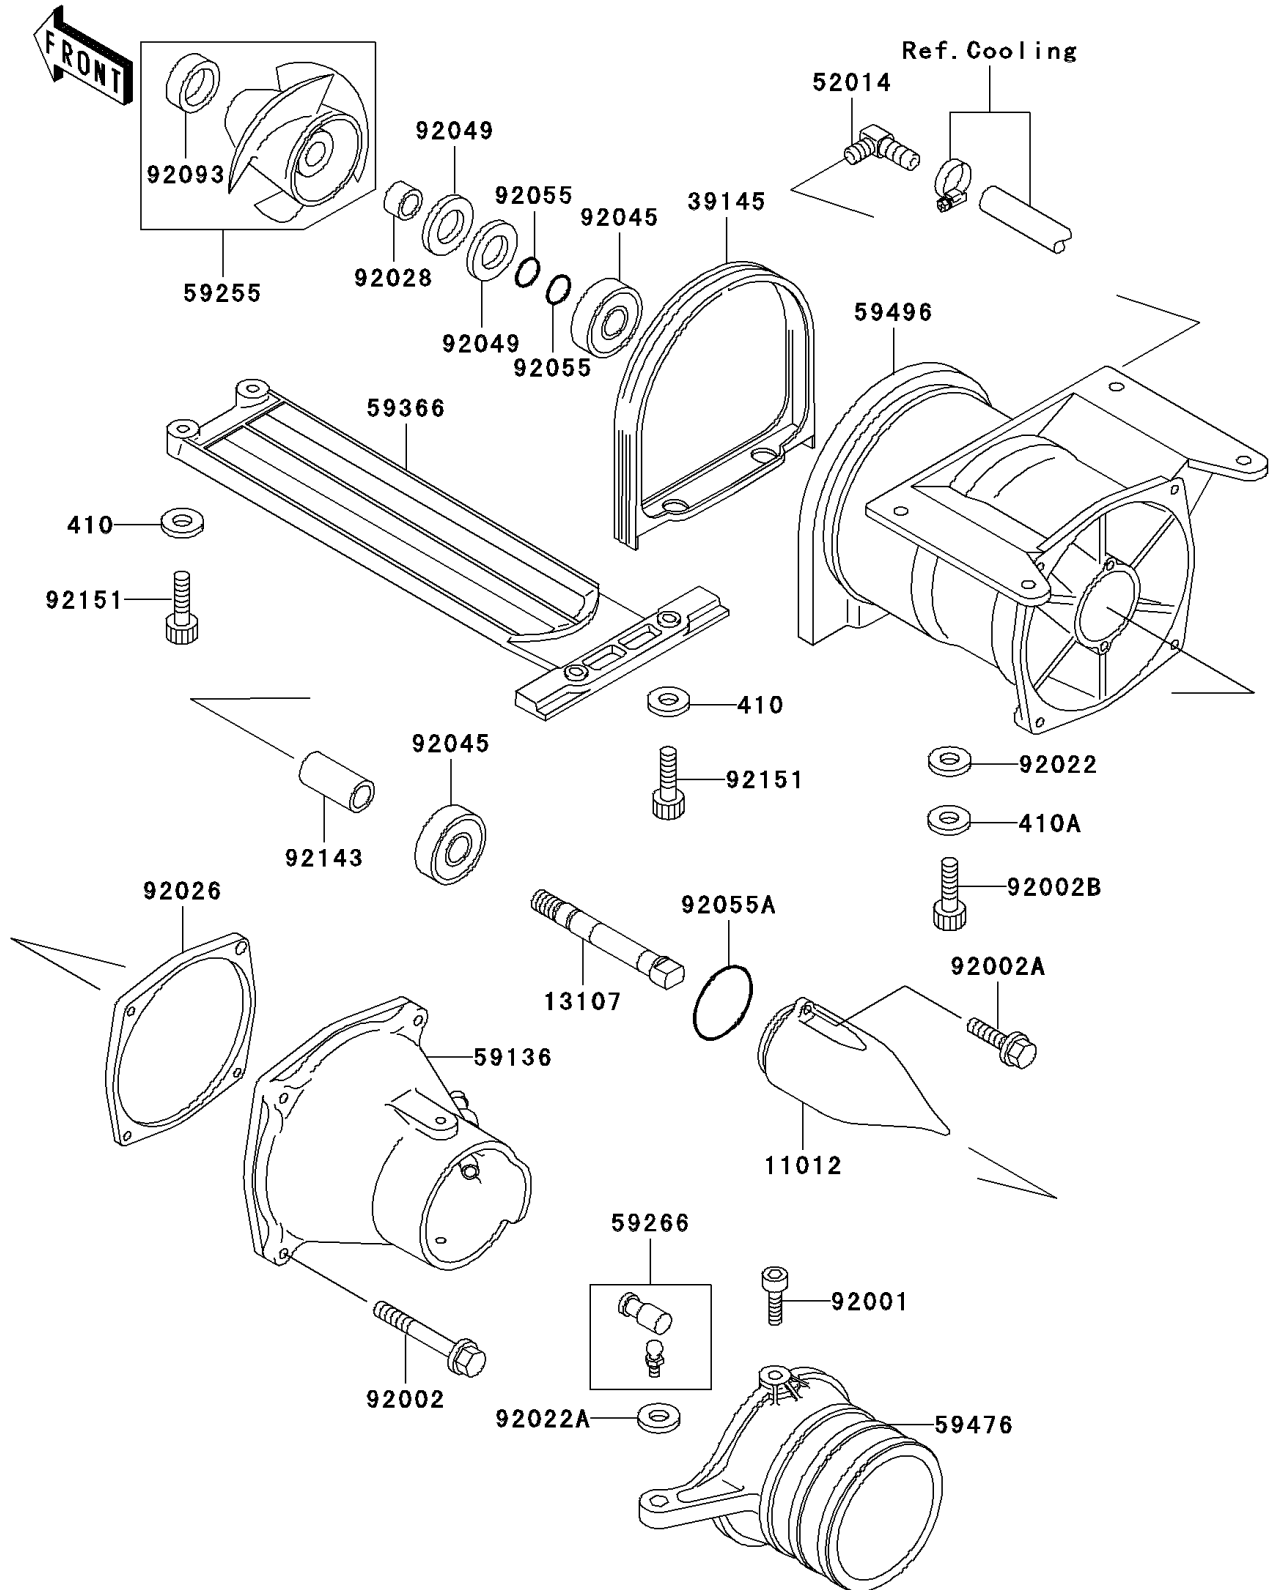

1999 SXI PRO

PARTS DIAGRAM

Jet Pump

E3191

1999 SXI PRO

PARTS LIST

Jet Pump

ITEM NAME

PART NUMBER

QUANTITY
