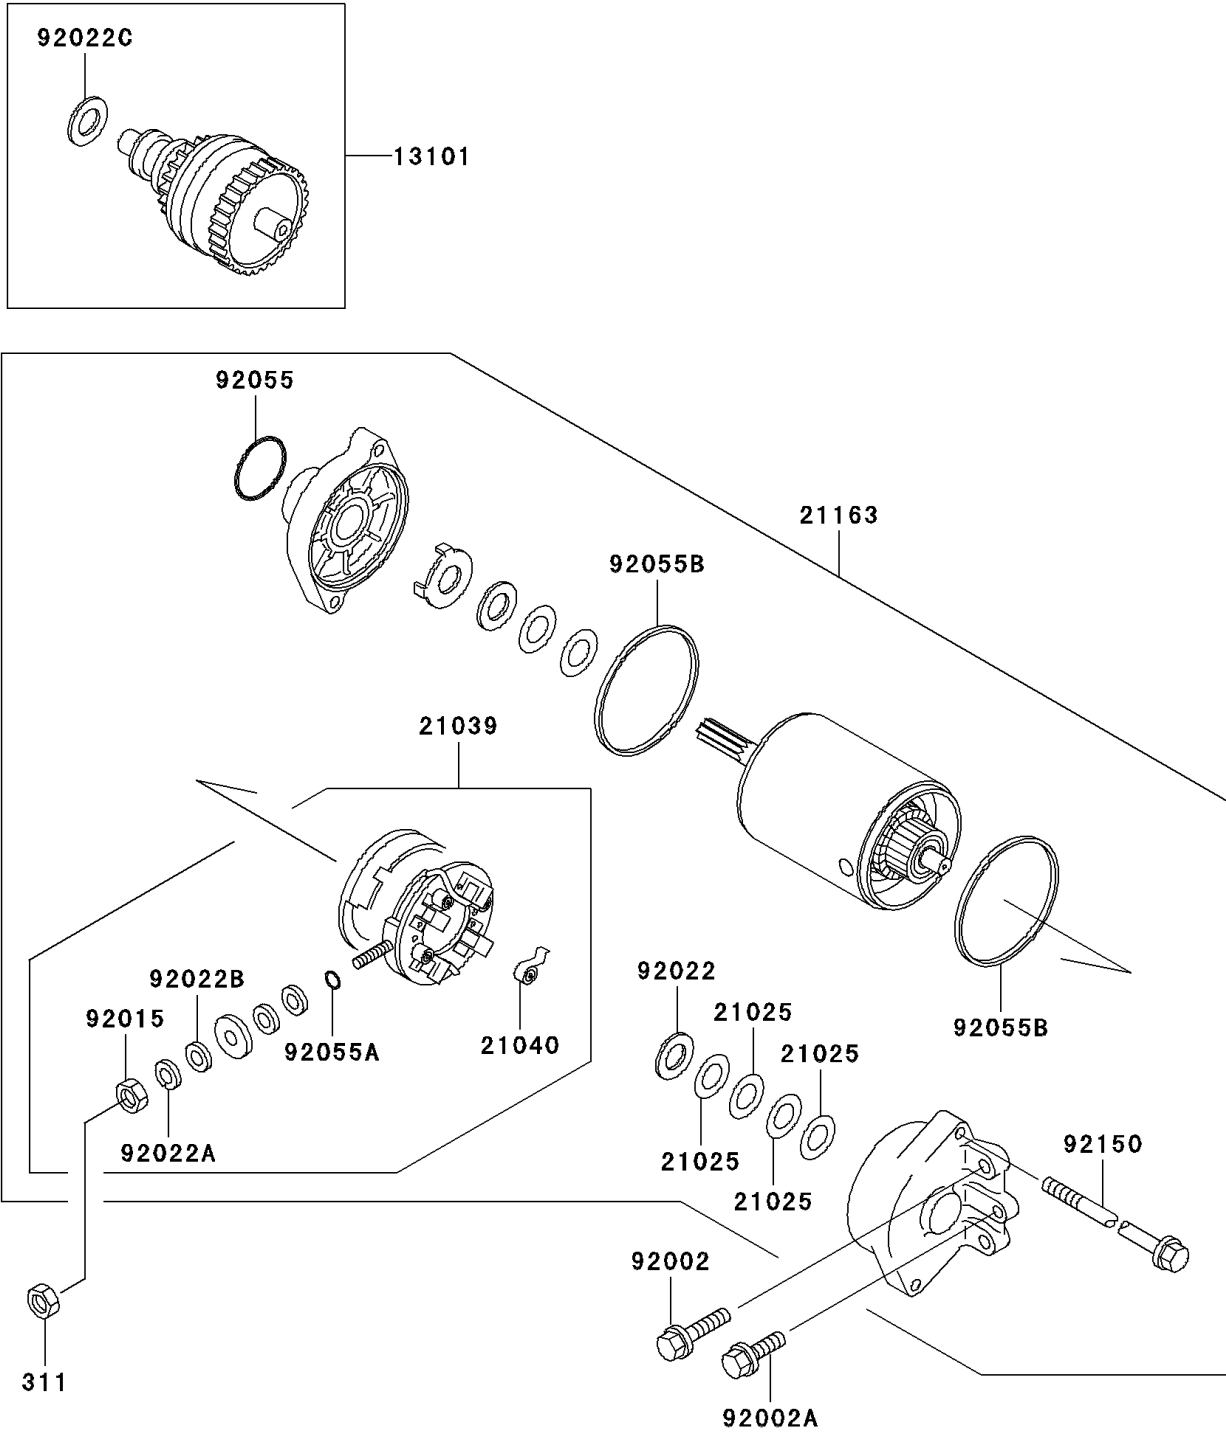

1999 SXI PRO

PARTS DIAGRAM

Starter Motor

E1840

1999 SXI PRO

PARTS LIST

Starter Motor

Kawasaki

Let the Good Times Roll®

ITEM NAME

PART NUMBER

QUANTITY
