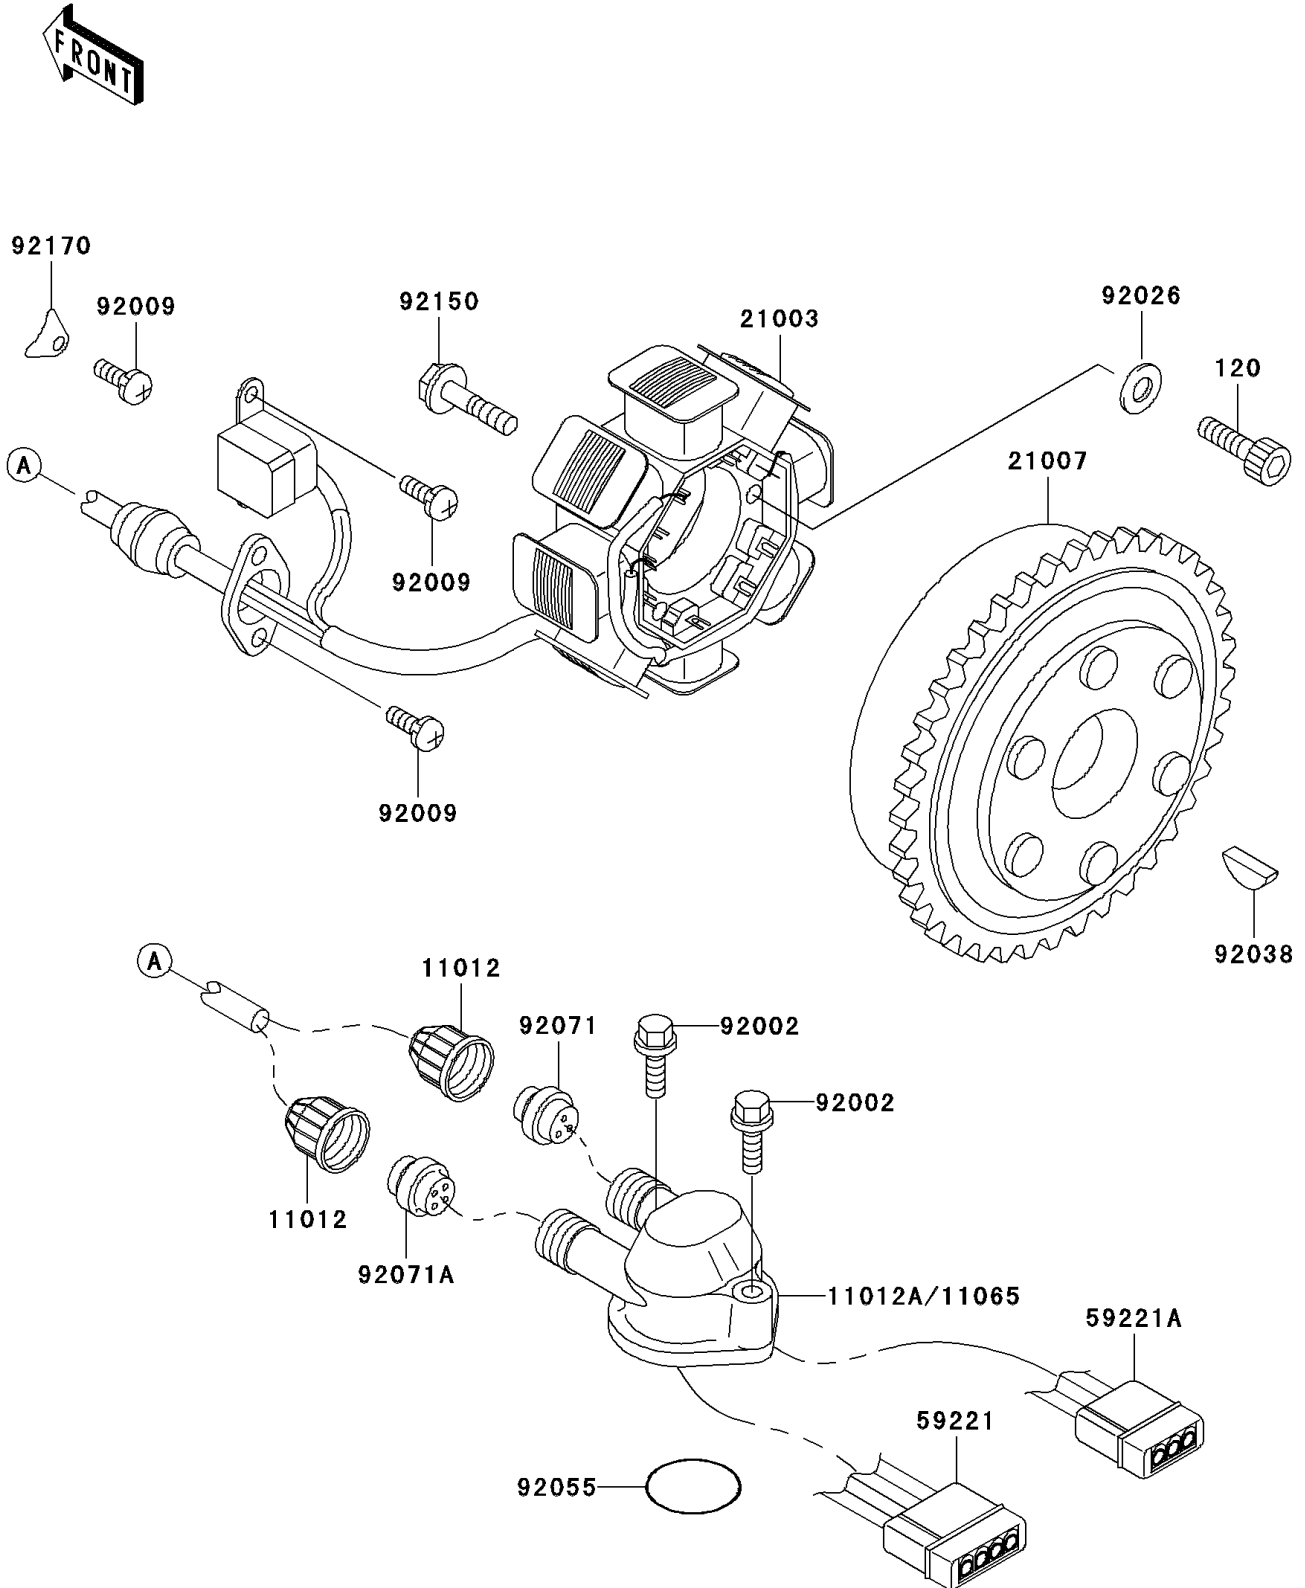

2002 SXI PRO

PARTS DIAGRAM

Generator

E1810

2002 SXI PRO

PARTS LIST

Generator

Kawasaki

Let the Good Times Roll®

ITEM NAME

PART NUMBER

QUANTITY
