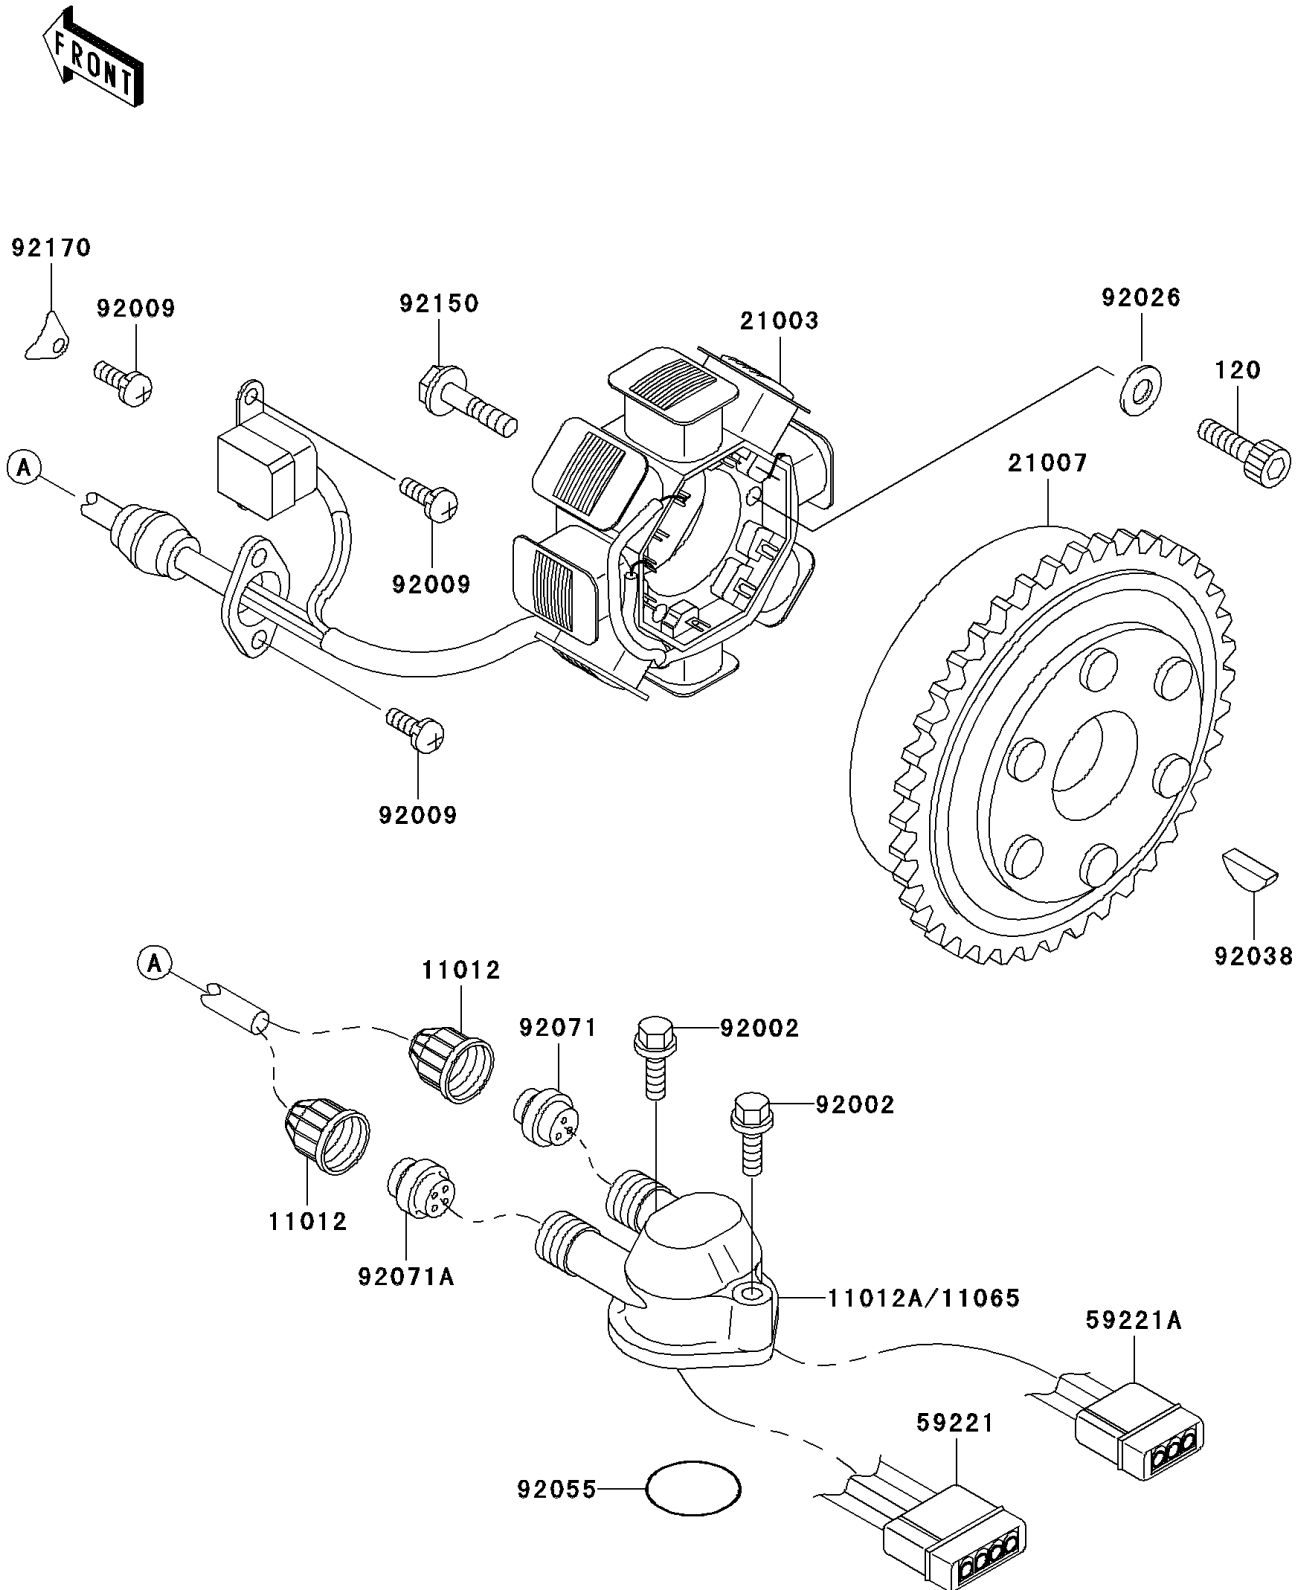

1999 SXI PRO

PARTS DIAGRAM

Generator

E1810

1999 SXI PRO

PARTS LIST

Generator

Kawasaki

Let the Good Times Roll®

ITEM NAME

PART NUMBER

QUANTITY
