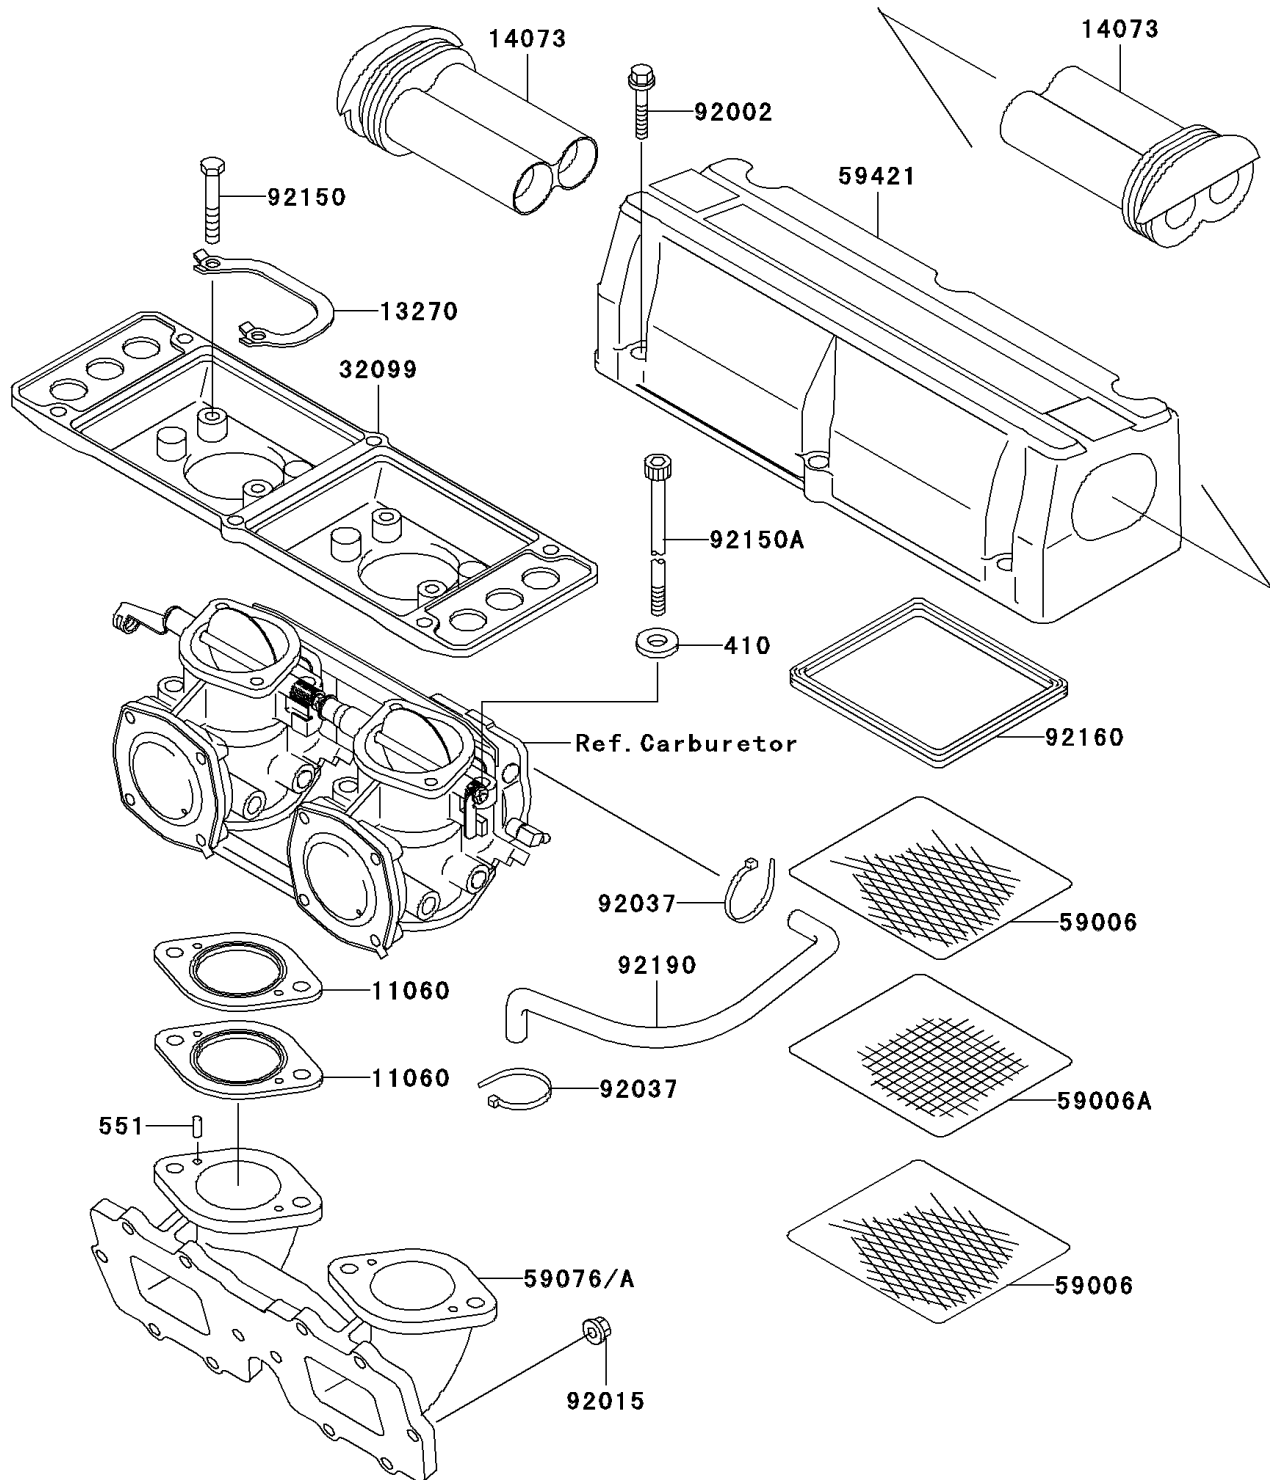

1999 SXI PRO

PARTS DIAGRAM

Flame Arrester

E1614

1999 SXI PRO

PARTS LIST

Flame Arrester

Kawasaki

Let the Good Times Roll®

ITEM NAME

PART NUMBER

QUANTITY
