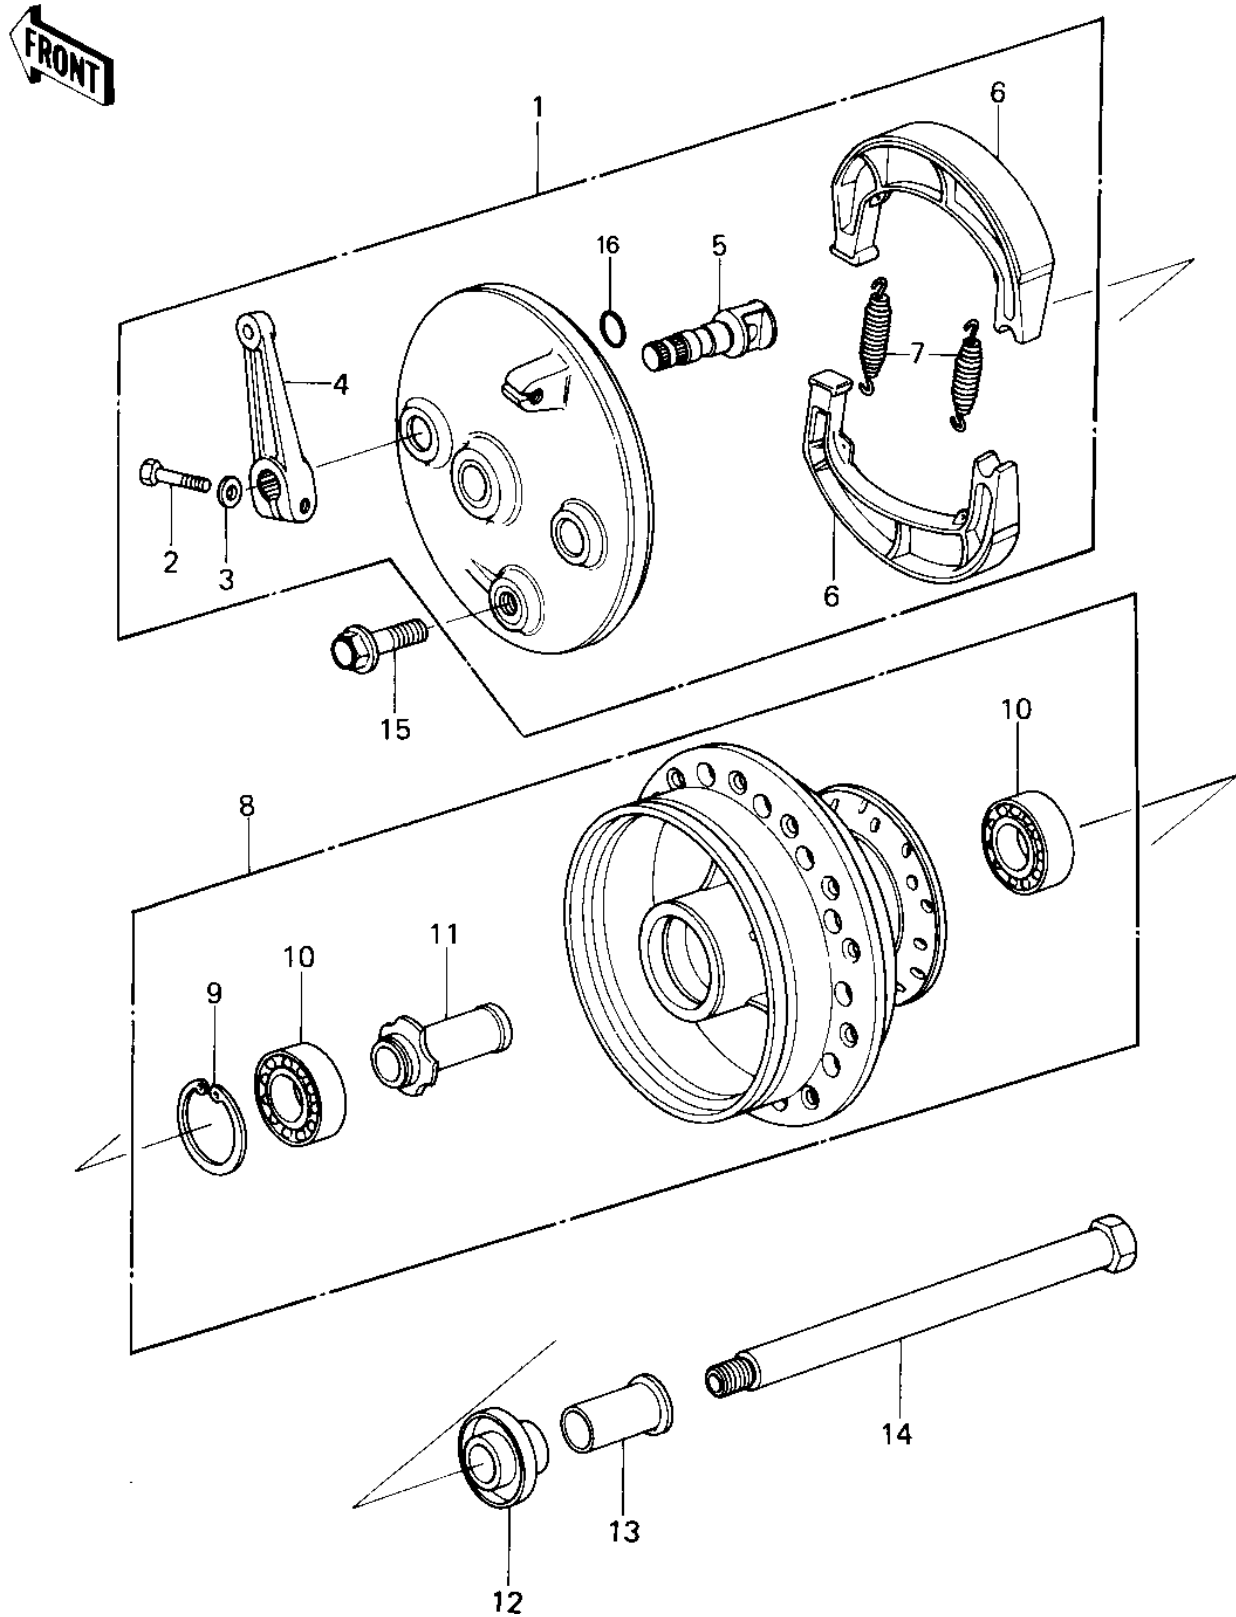

1981 KX420

PARTS DIAGRAM FRONT HUB/BRAKE

1981 KX420

PARTS LIST FRONT HUB/BRAKE

| ITEM NAME | PART NUMBER | QUANTITY |
|-----------|-------------|----------|
|-----------|-------------|----------|
