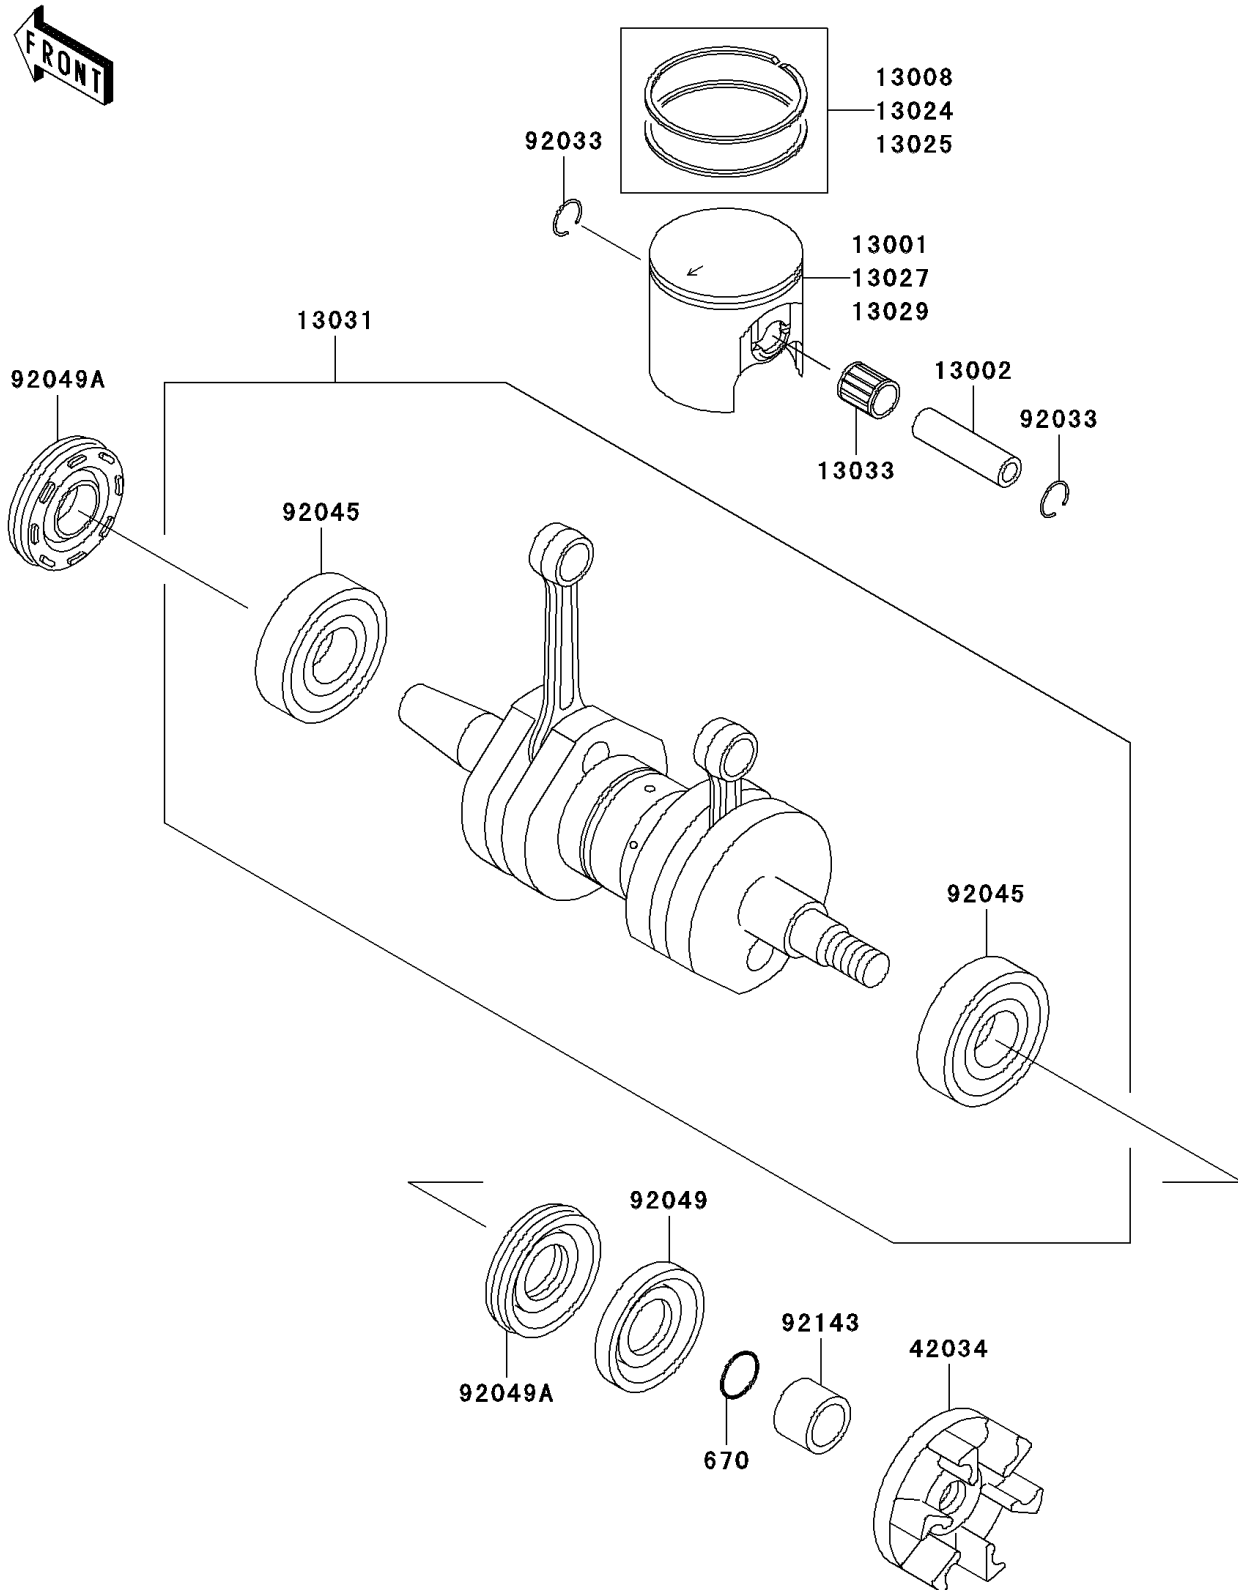

1999 SXI PRO

PARTS DIAGRAM

Crankshaft/Piston(s)

E1320

1999 SXI PRO

PARTS LIST

Crankshaft/Piston(s)

ITEM NAME

PART NUMBER

QUANTITY
