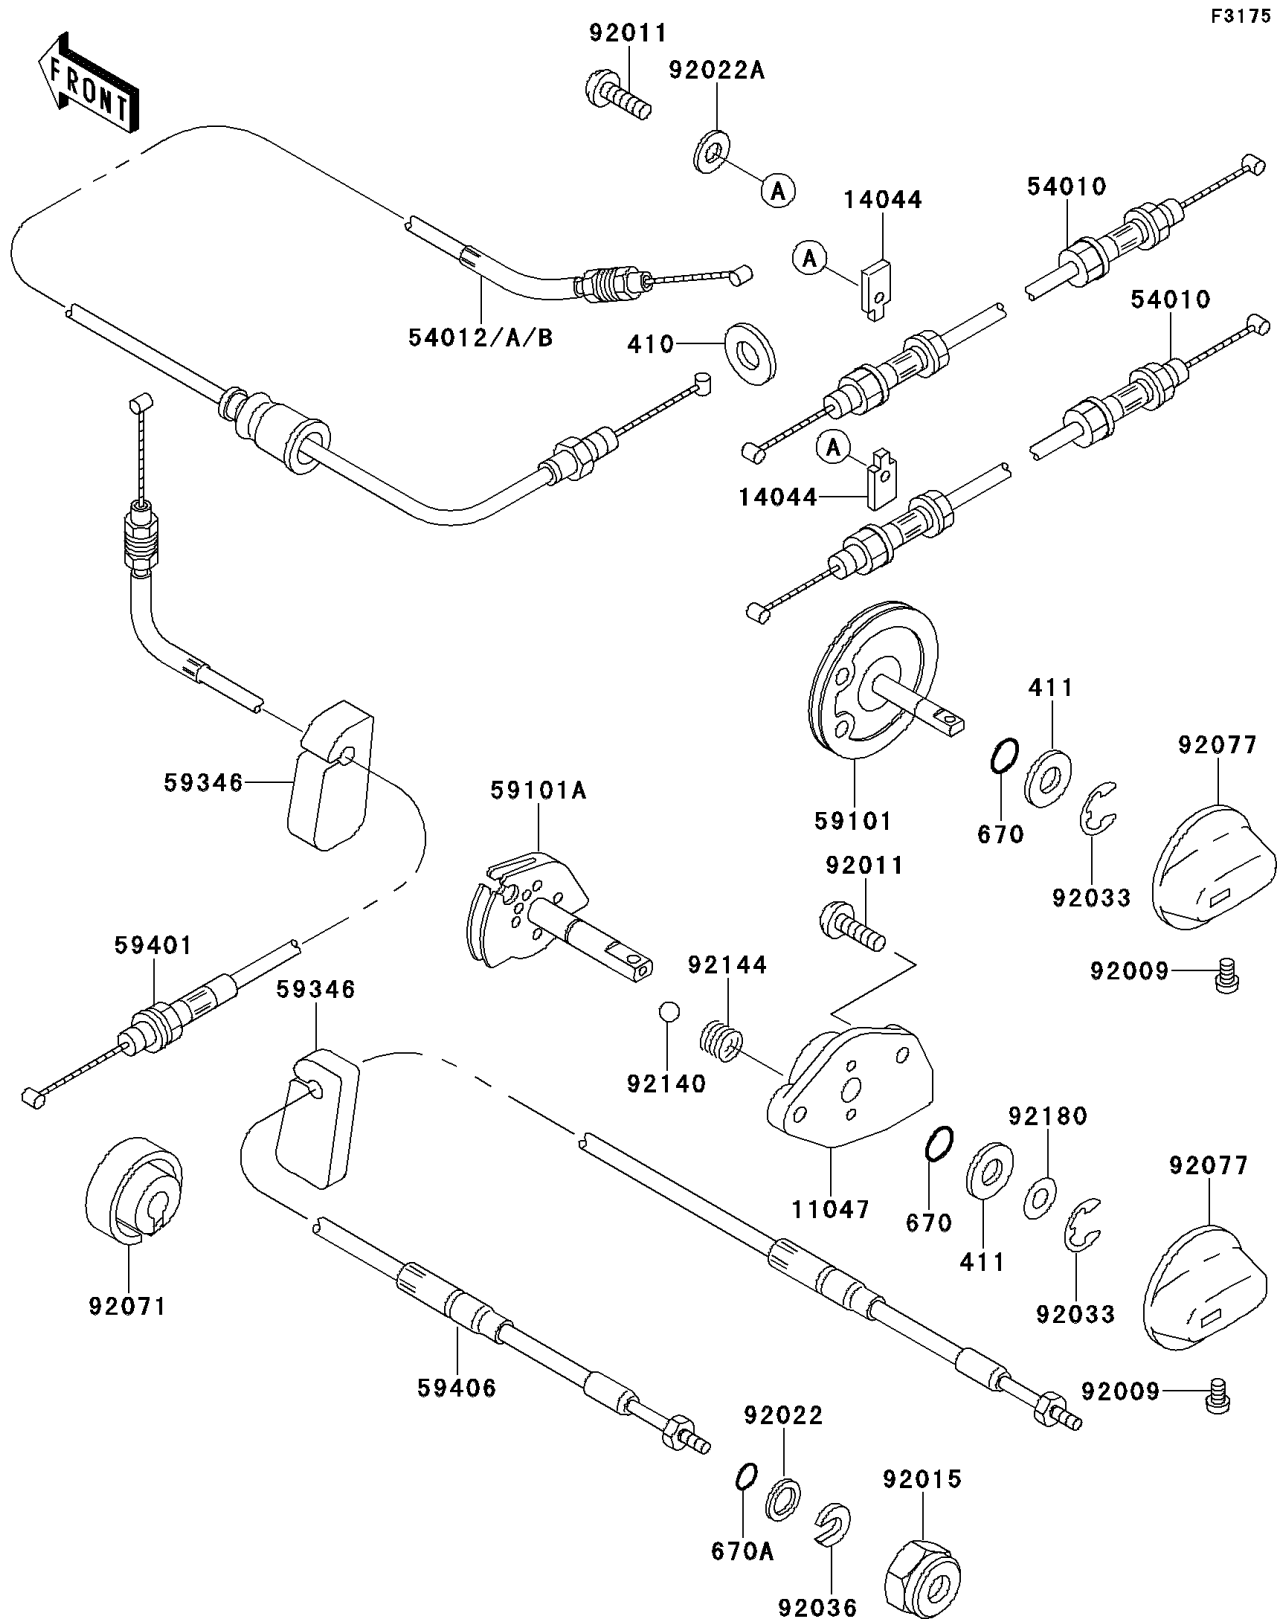

1995 750 SXi

PARTS DIAGRAM

Cables

1995 750 SXi

PARTS LIST

Cables

ITEM NAME

PART NUMBER

QUANTITY
