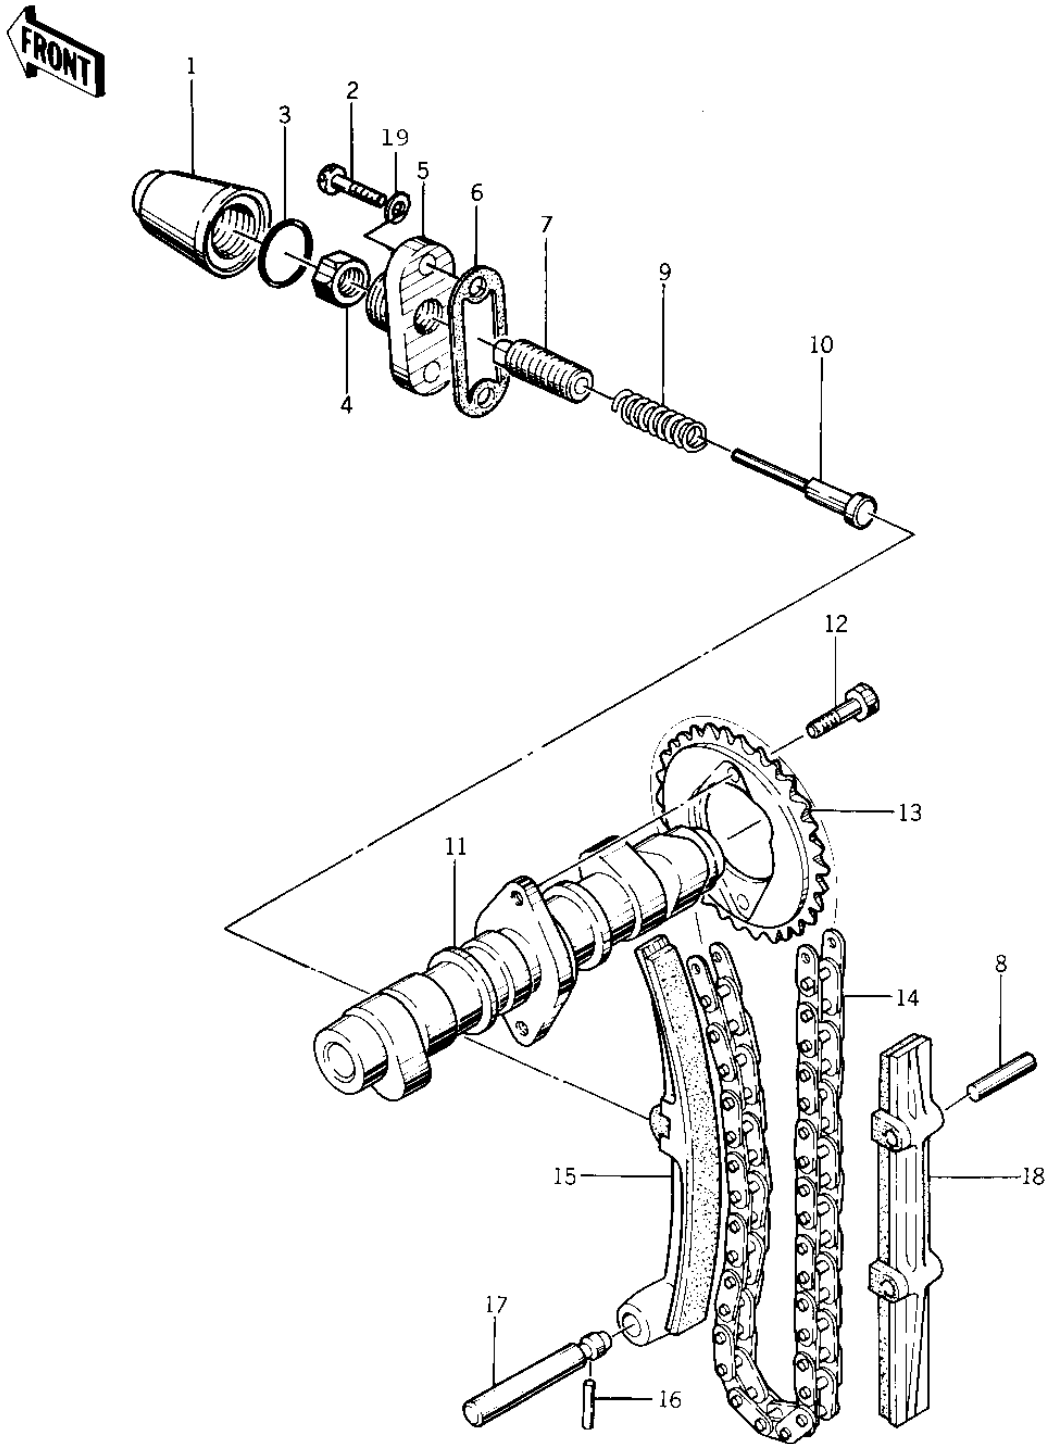

1977 KZ400-D4

PARTS DIAGRAM

CAMSHAFT/CHAIN/TENSIONER ('76 -'77 KZ400)

F
—

101

1977 KZ400-D4

PARTS LIST

CAMSHAFT/CHAIN/TENSIONER ('76 -'77 KZ400)

ITEM NAME

PART NUMBER

QUANTITY
