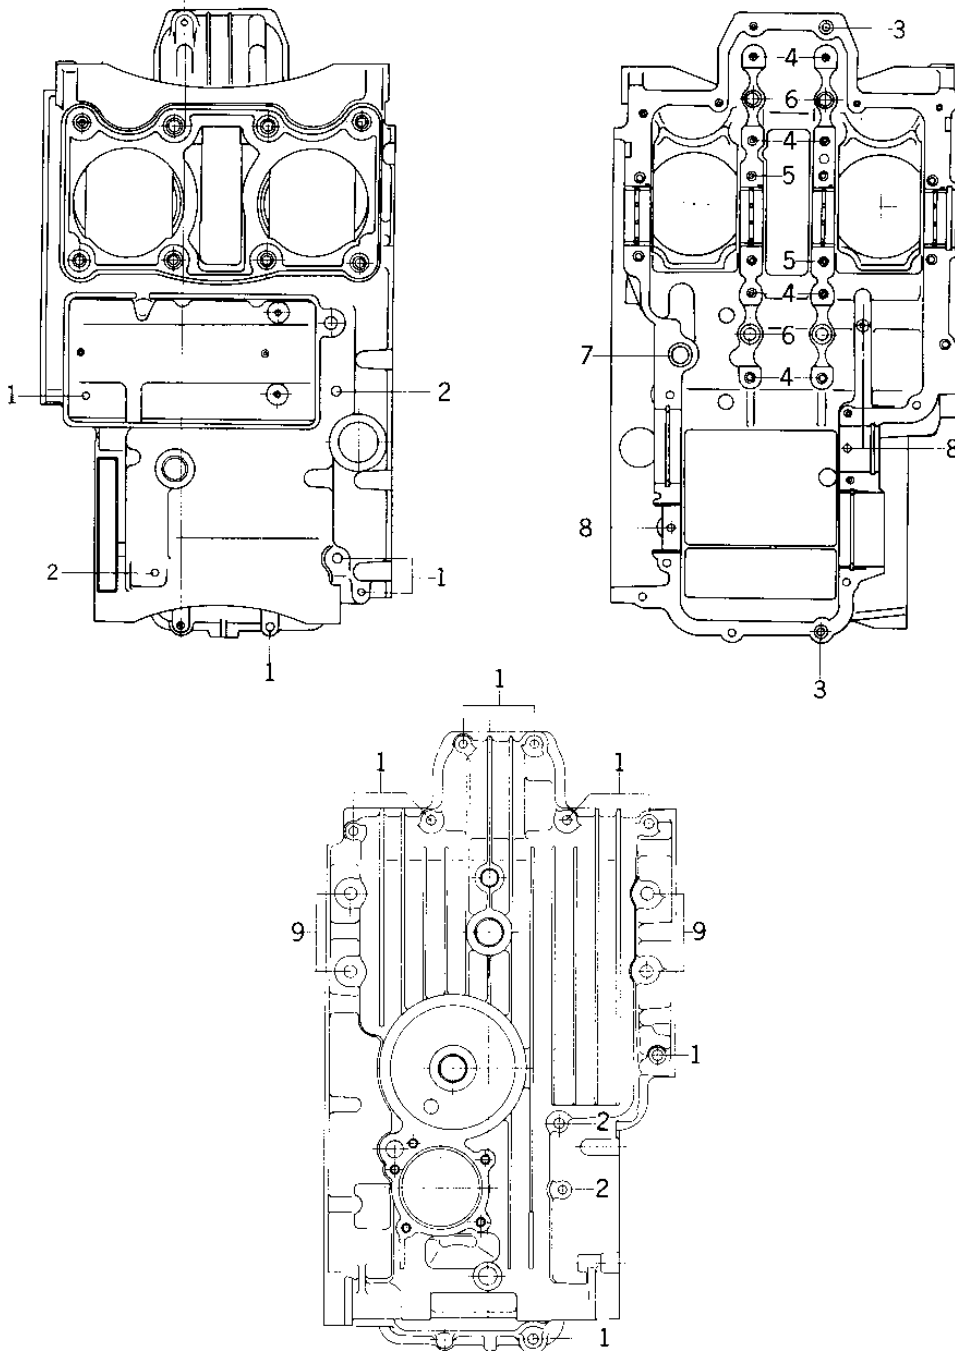

1975 KZ400-D

PARTS DIAGRAM

CRANKCASE BOLT & STUD PATTERN ('74 -'75)

Re

Par

1010-

1975 KZ400-D

PARTS LIST

CRANKCASE BOLT & STUD PATTERN ('74 -'75)

ITEM NAME

PART NUMBER

QUANTITY
