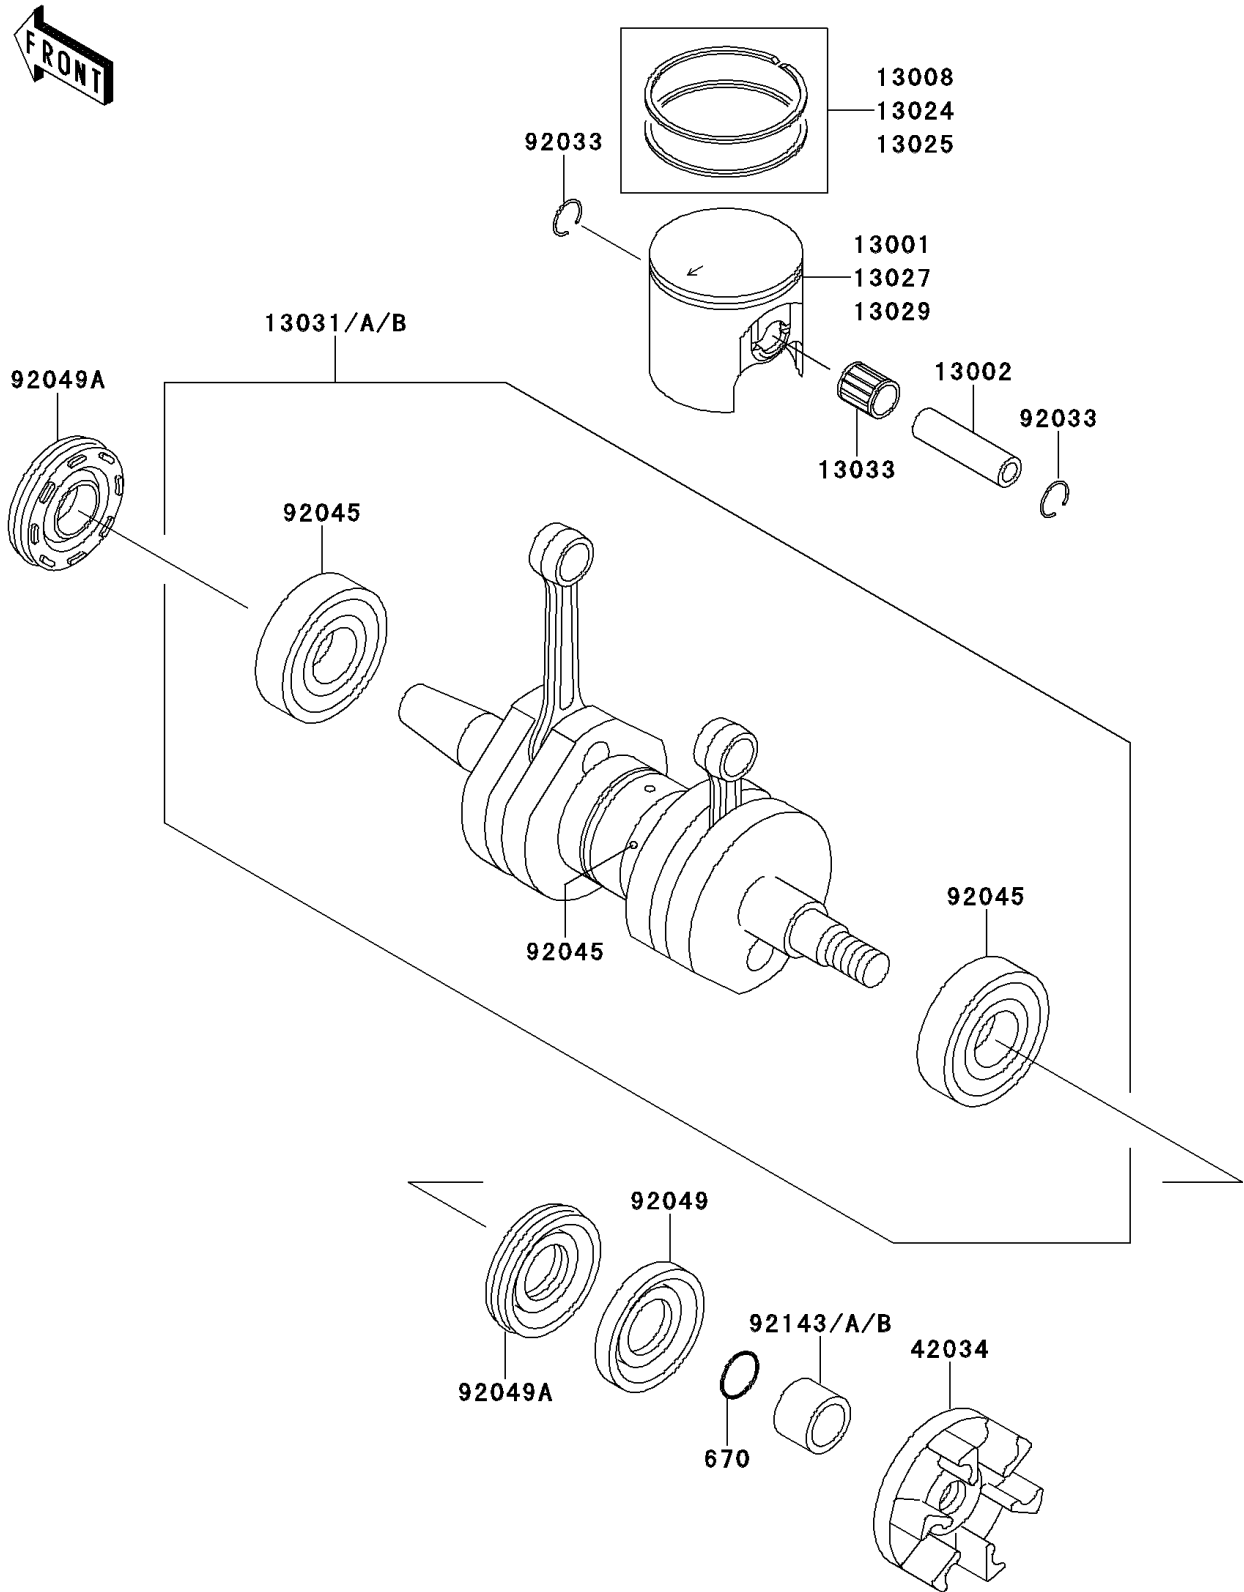

1996 750 SXi

PARTS DIAGRAM

Crankshaft/Piston(s)

E1320

1996 750 SXi

PARTS LIST

Crankshaft/Piston(s)

Kawasaki

Let the Good Times Roll®

ITEM NAME

PART NUMBER

QUANTITY
