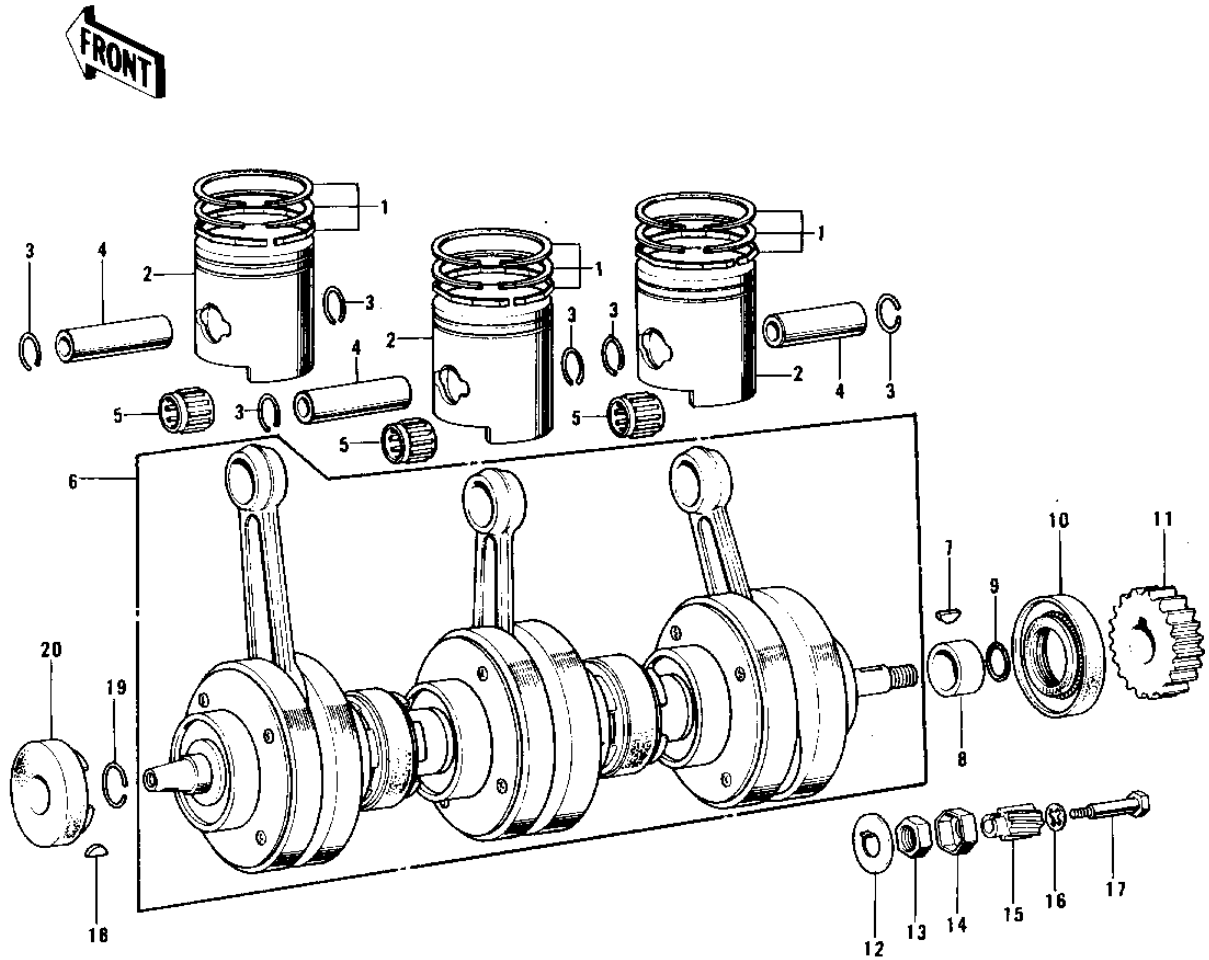

1974 Mach II

PARTS DIAGRAM

CRANKSHAFT/PISTONS ('76-'78 A3/A4/A5)

1974 Mach II

PARTS LIST

CRANKSHAFT/PISTONS ('76-'78 A3/A4/A5)

ITEM NAME

PART NUMBER