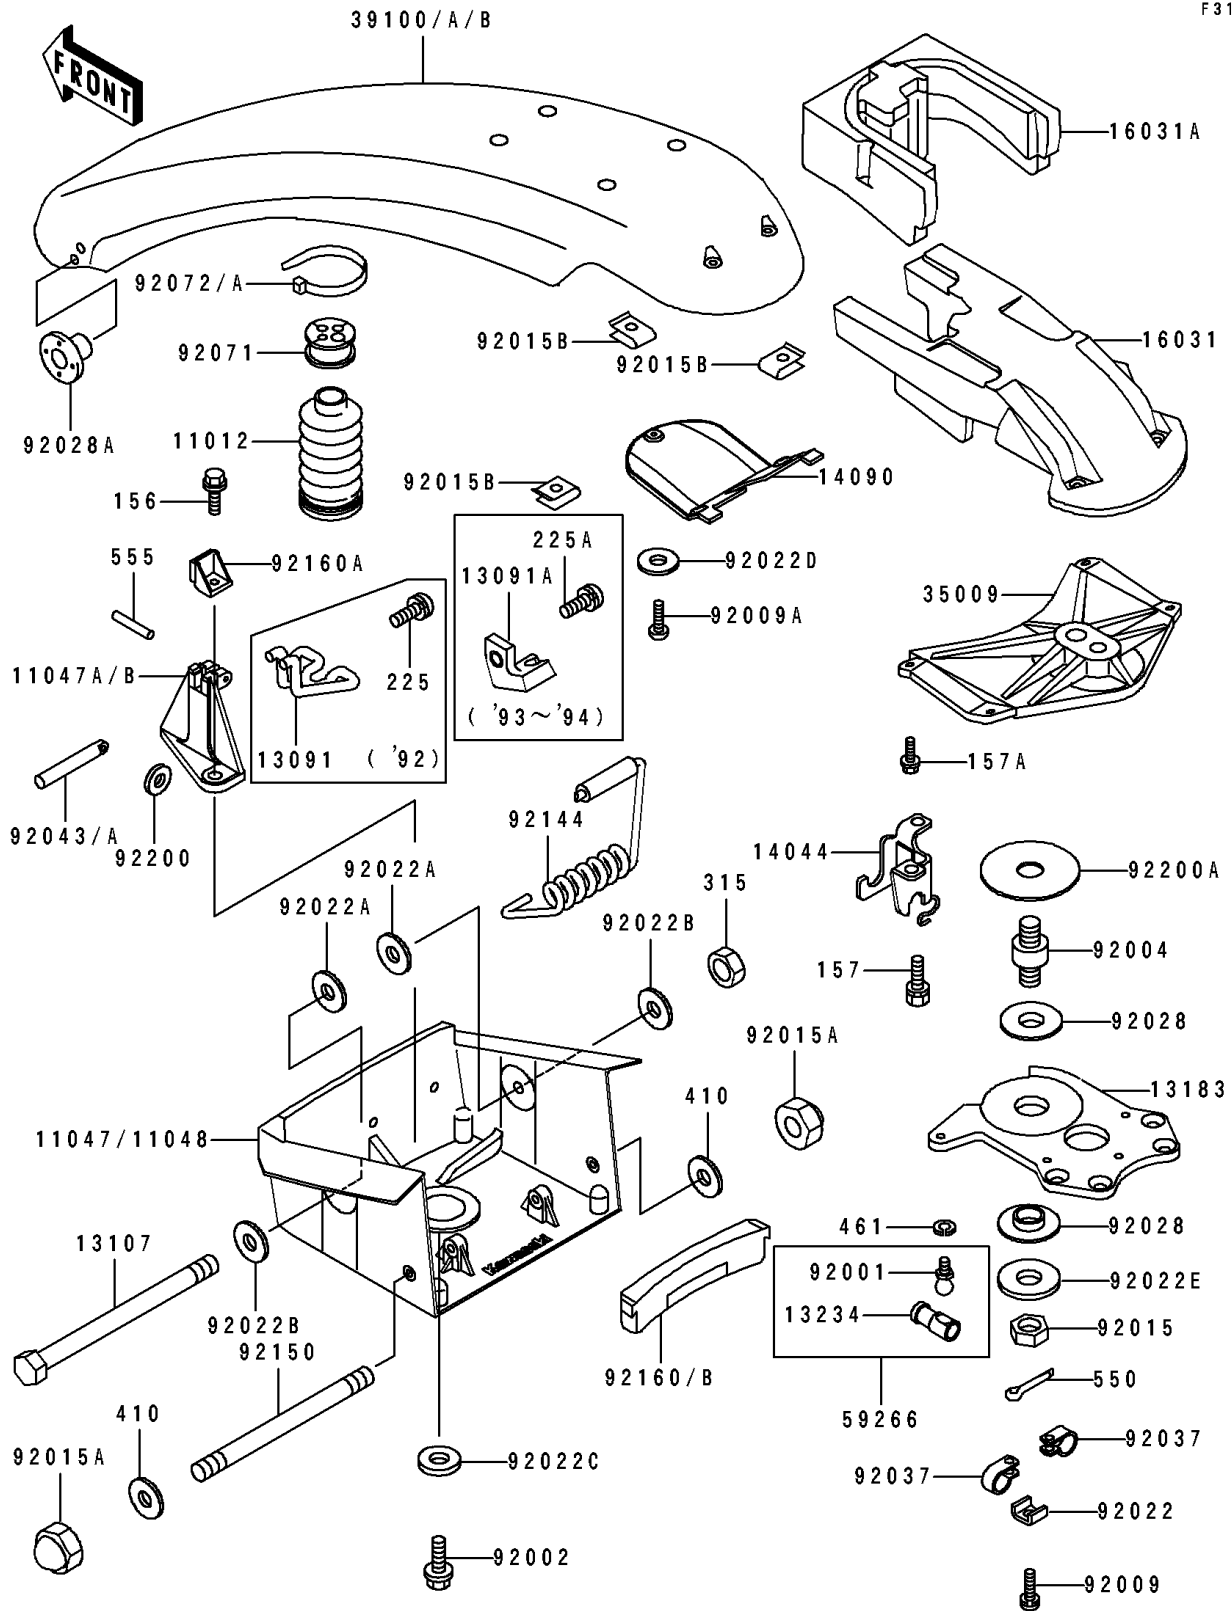

1994 750 SX

PARTS DIAGRAM

Handle Pole(JS750-A1/A2/A3)

F3171

1994 750 SX

PARTS LIST

Handle Pole(JS750-A1/A2/A3)

ITEM NAME

PART NUMBER

QUANTITY
