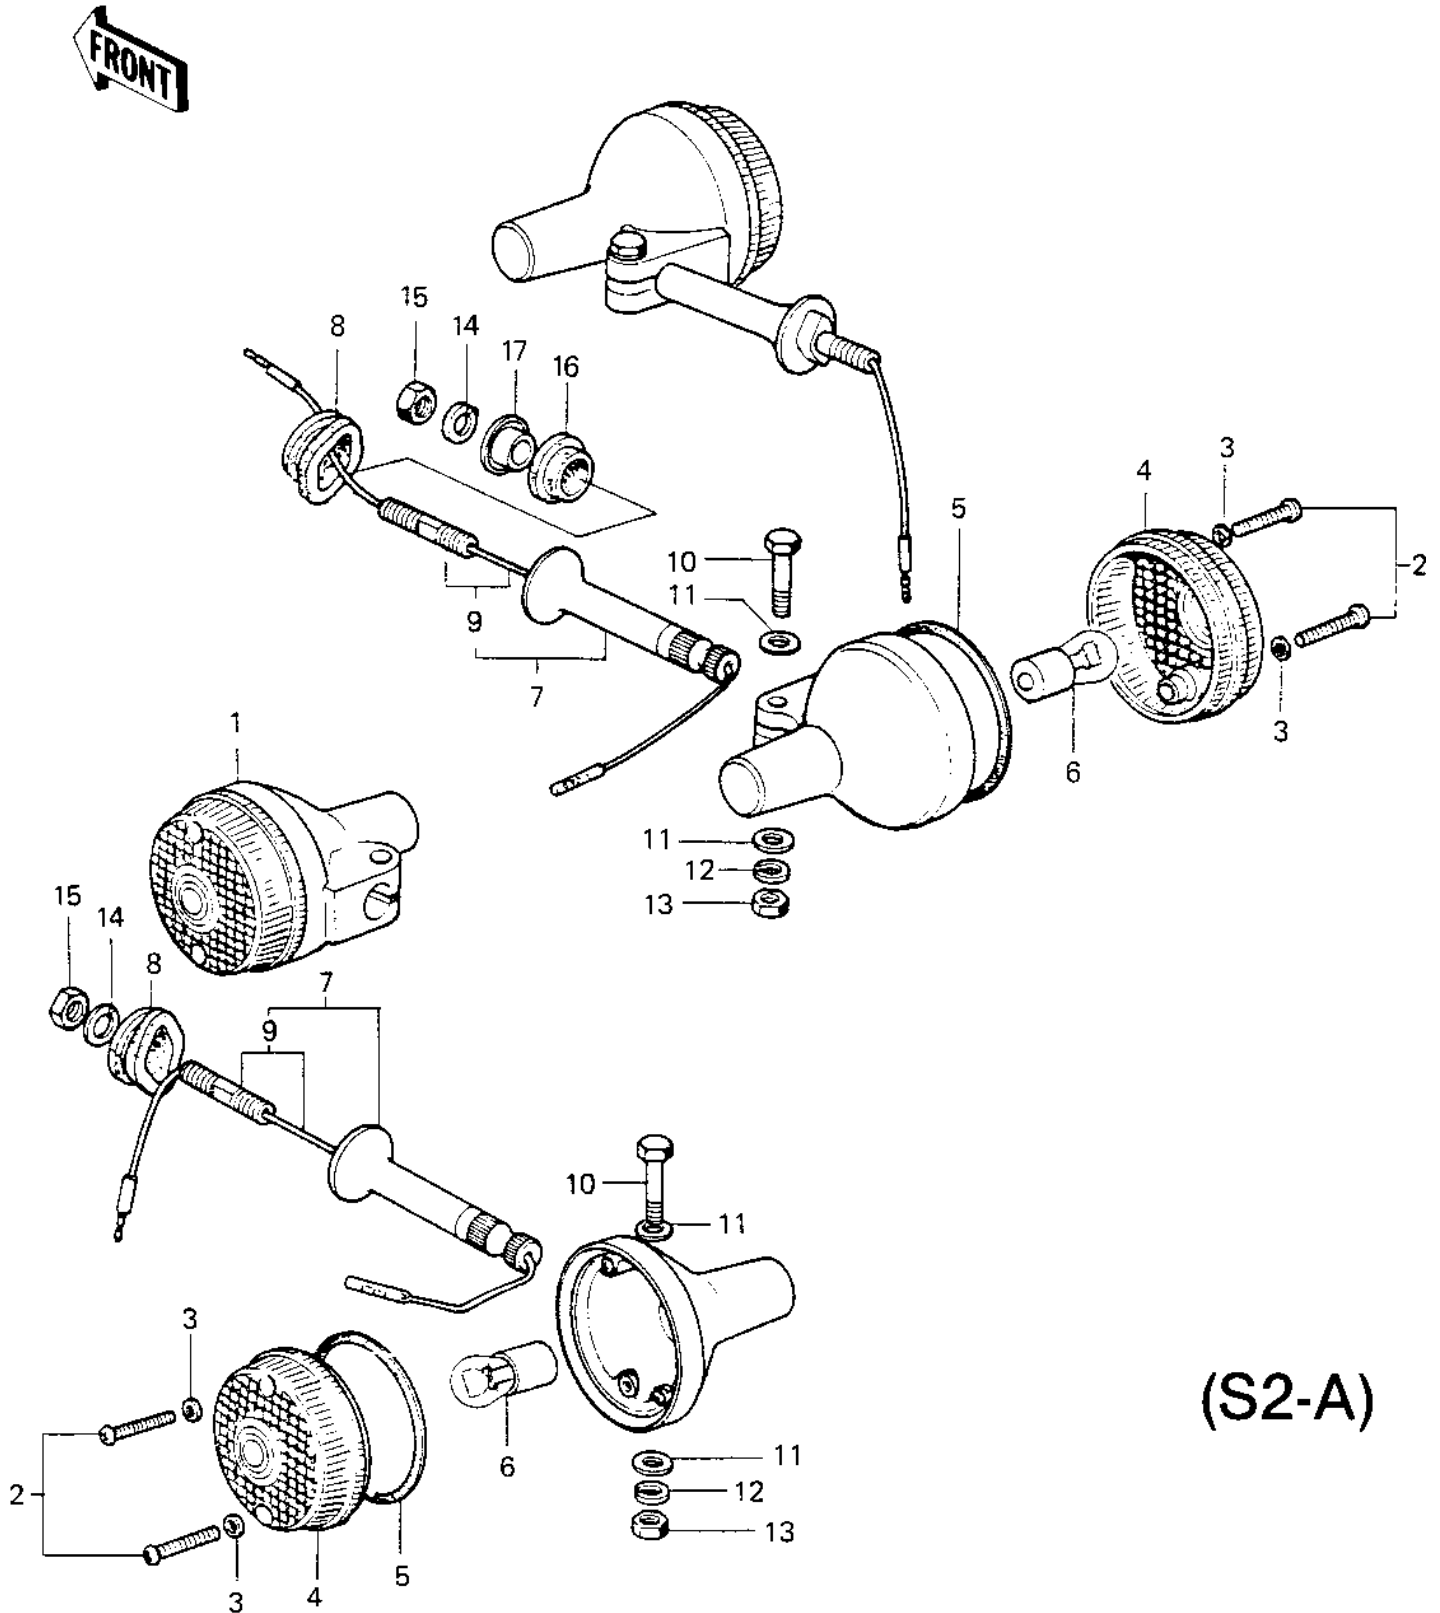

1973 Mach II

PARTS DIAGRAM

TURN SIGNALS (S2-A)

(S2-A)

1973 Mach II

PARTS LIST

TURN SIGNALS (S2-A)

Kawasaki

Let the Good Times Roll®

ITEM NAME

PART NUMBER

QUANTITY
