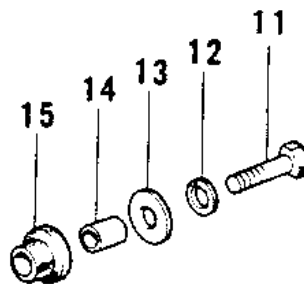

1973 Mach II

PARTS DIAGRAM

TAILLIGHT (S2-A)

(S2-A)

1973 Mach II

PARTS LIST

TAILLIGHT (S2-A)

Kawasaki

Let the Good Times Roll®

ITEM NAME

PART NUMBER

QUANTITY
