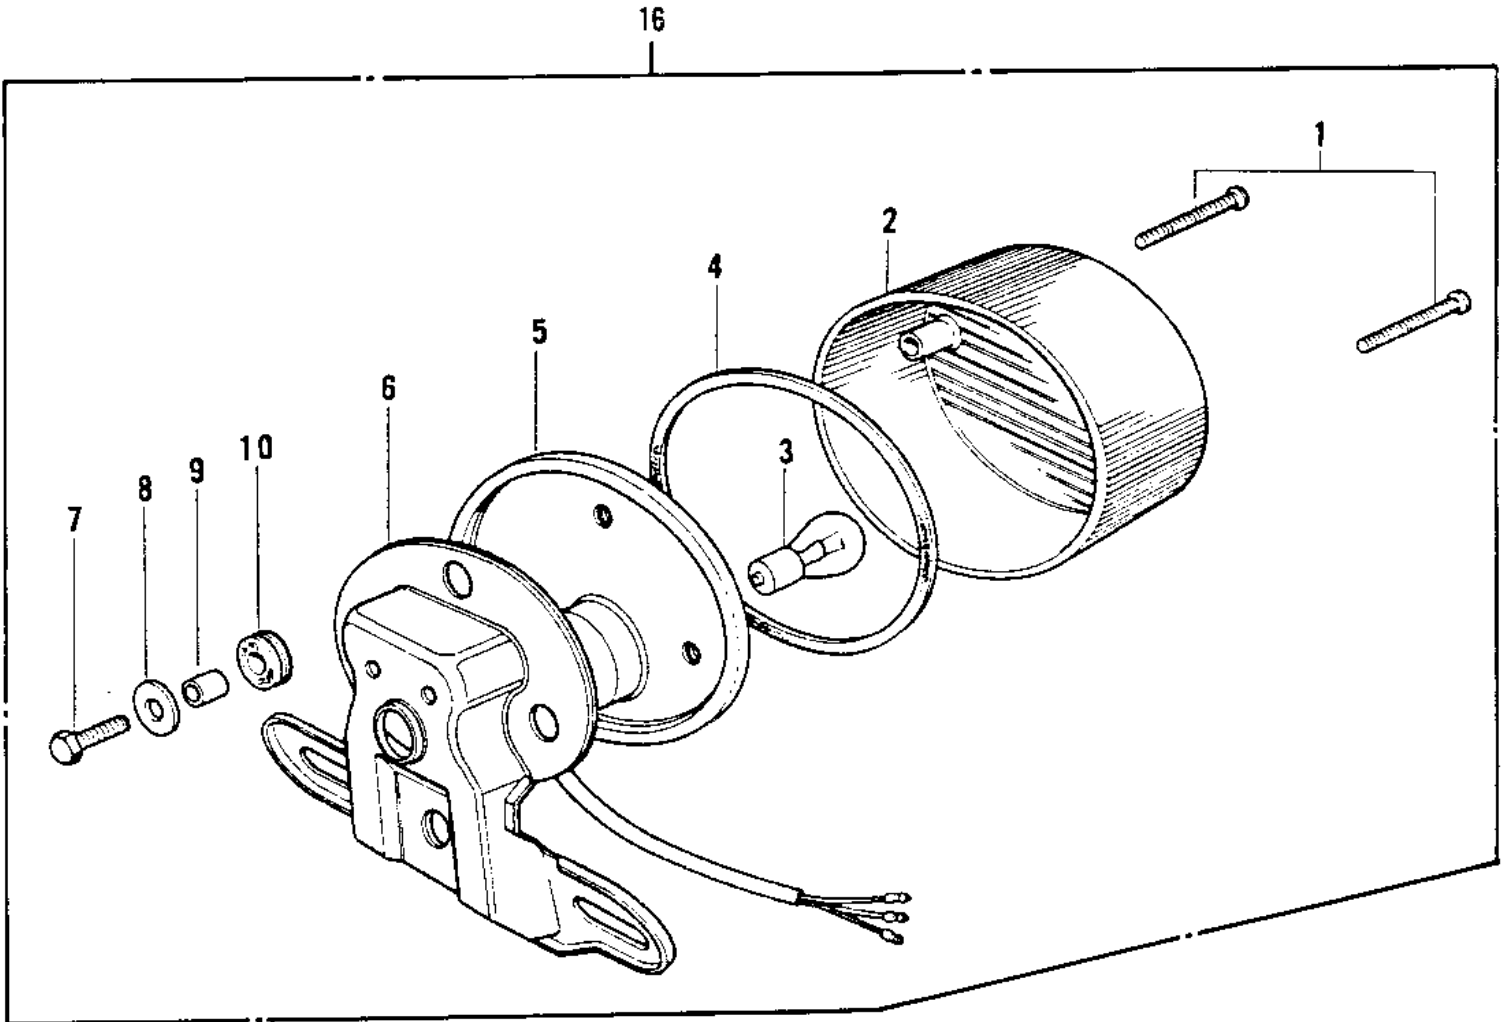

1973 Mach II

PARTS DIAGRAM

TAILLIGHT (S2-A)

(S2-A)

1973 Mach II

PARTS LIST

TAILLIGHT (S2-A)

Kawasaki

Let the Good Times Roll®

ITEM NAME

PART NUMBER

QUANTITY
