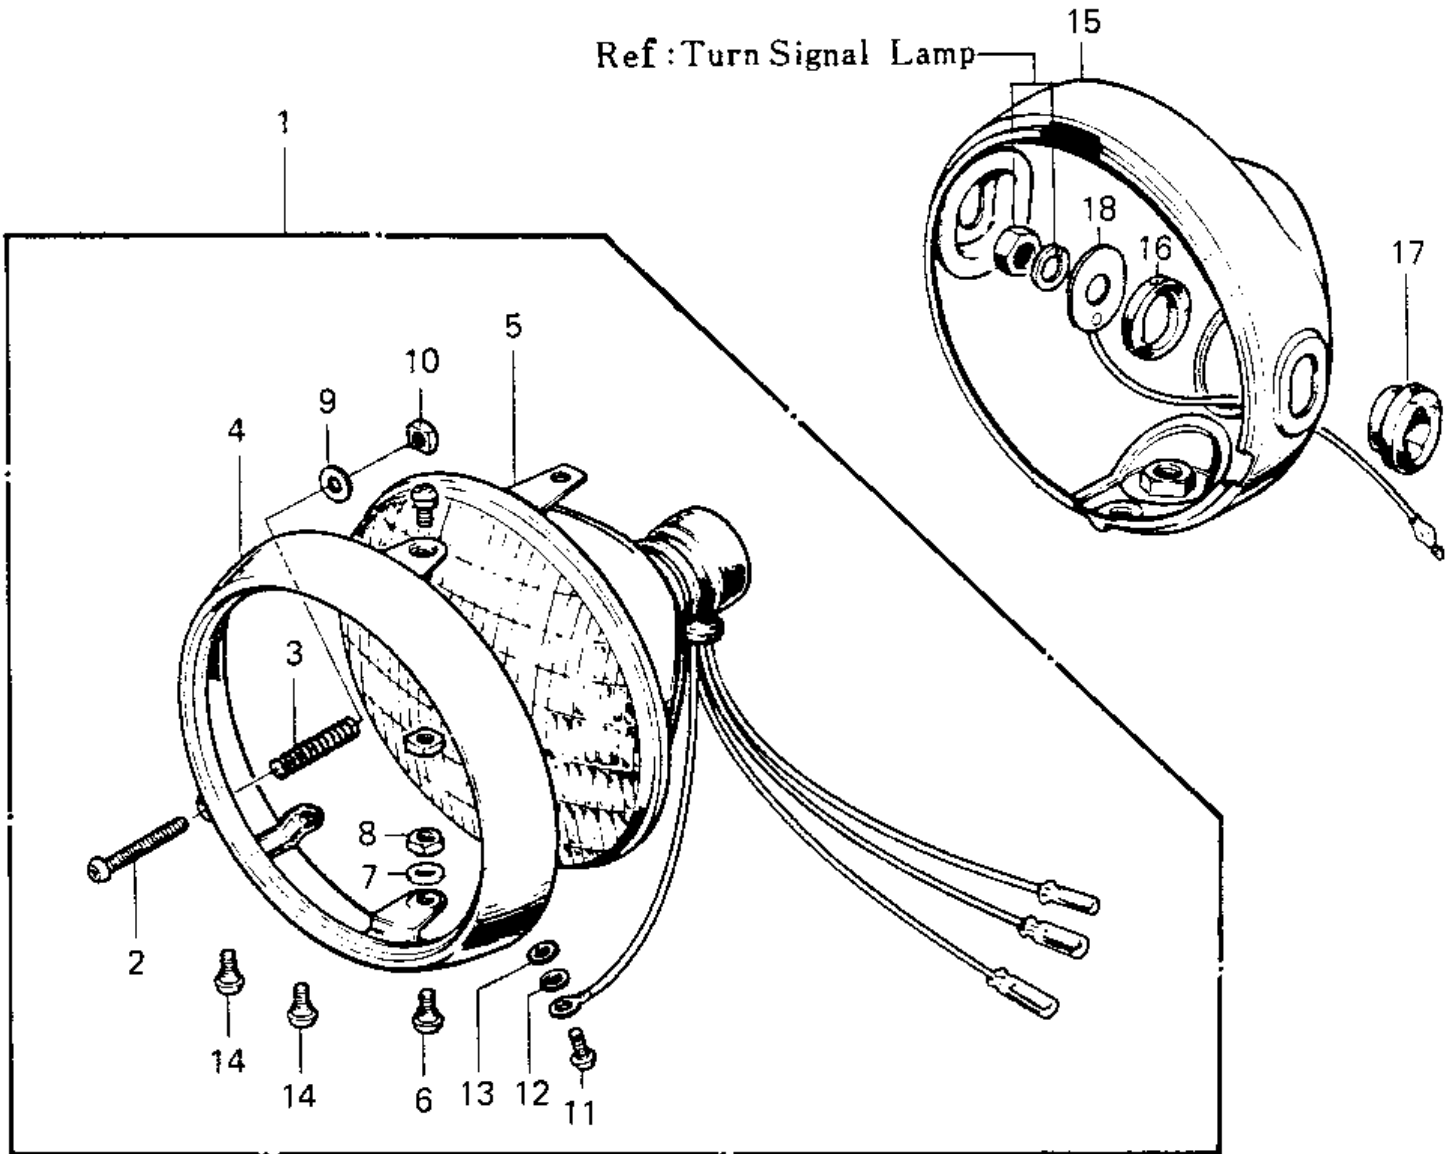

1973 Mach II

PARTS DIAGRAM HEADLIGHT (S2-A)

(S2-A)

1973 Mach II

PARTS LIST

HEADLIGHT (S2-A)

Kawasaki

Let the Good Times Roll®

ITEM NAME

PART NUMBER

QUANTITY
