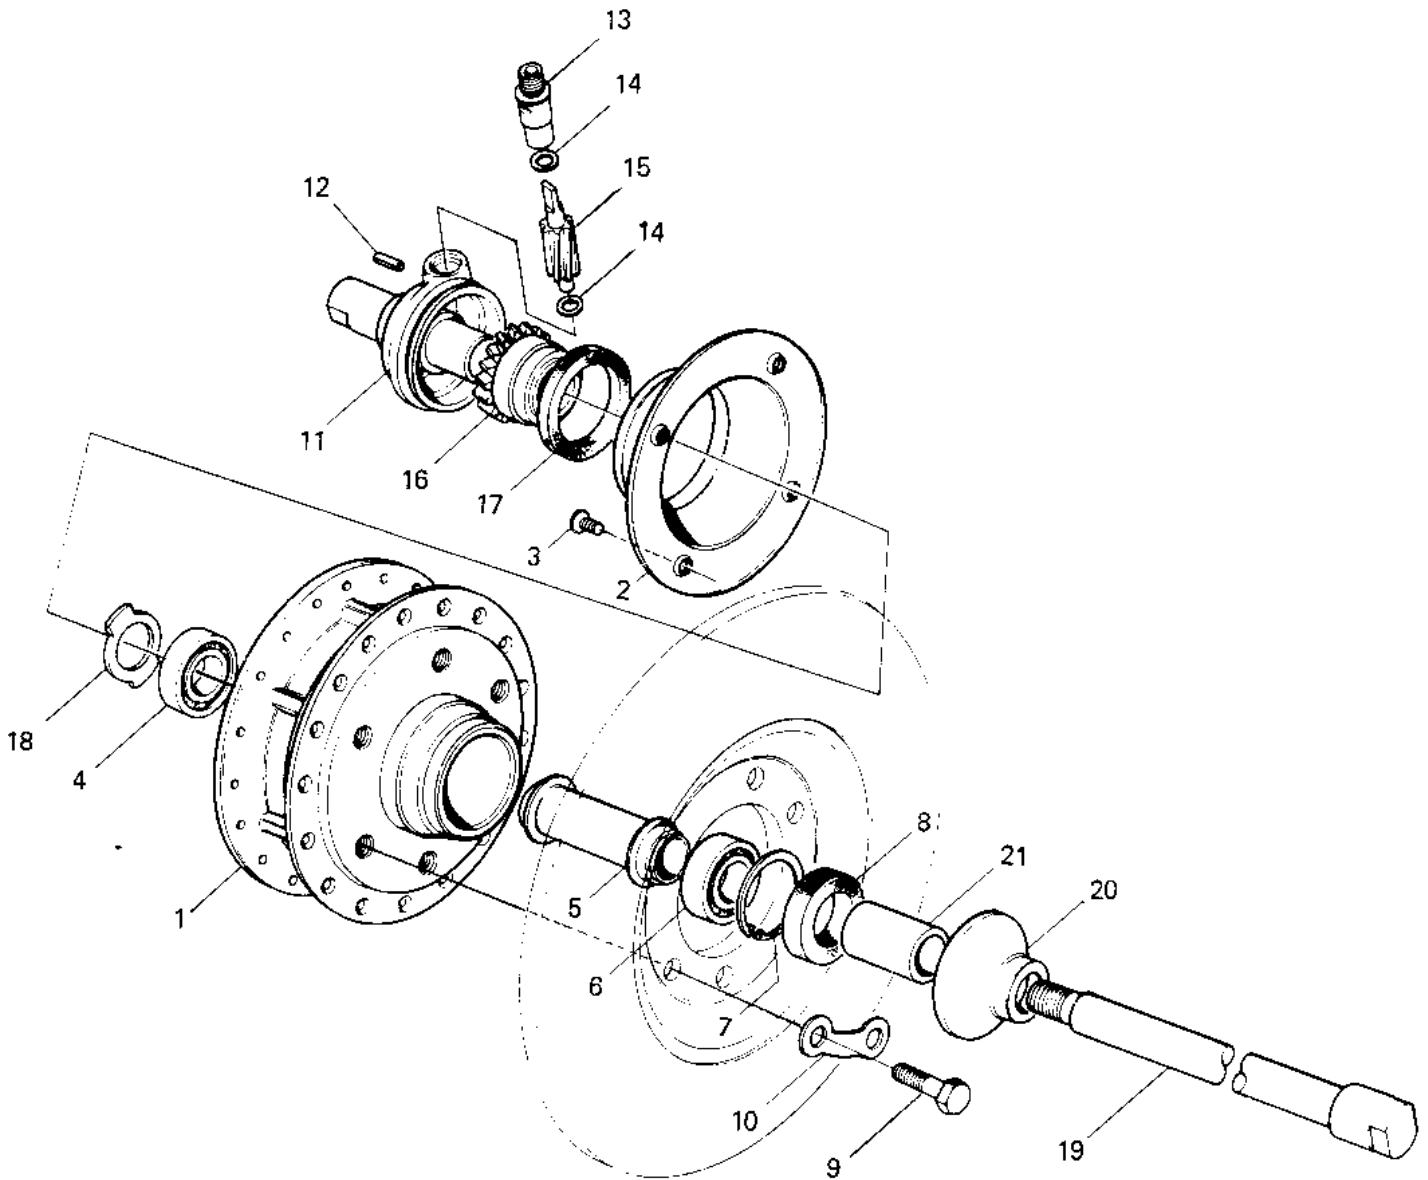

1973 Mach II

PARTS DIAGRAM FRONT HUB (S2-A)

Re

(S2-A)

1973 Mach II

PARTS LIST

FRONT HUB (S2-A)

Kawasaki

Let the Good Times Roll®

ITEM NAME

PART NUMBER

QUANTITY
