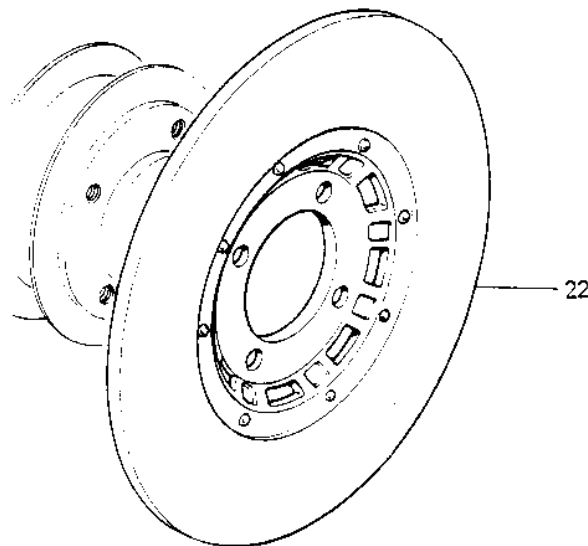

1973 Mach II

PARTS DIAGRAM FRONT BRAKE (S2-A)

(S2-A)

1973 Mach II

PARTS LIST

FRONT BRAKE (S2-A)

Kawasaki

Let the Good Times Roll®

ITEM NAME

PART NUMBER

QUANTITY
