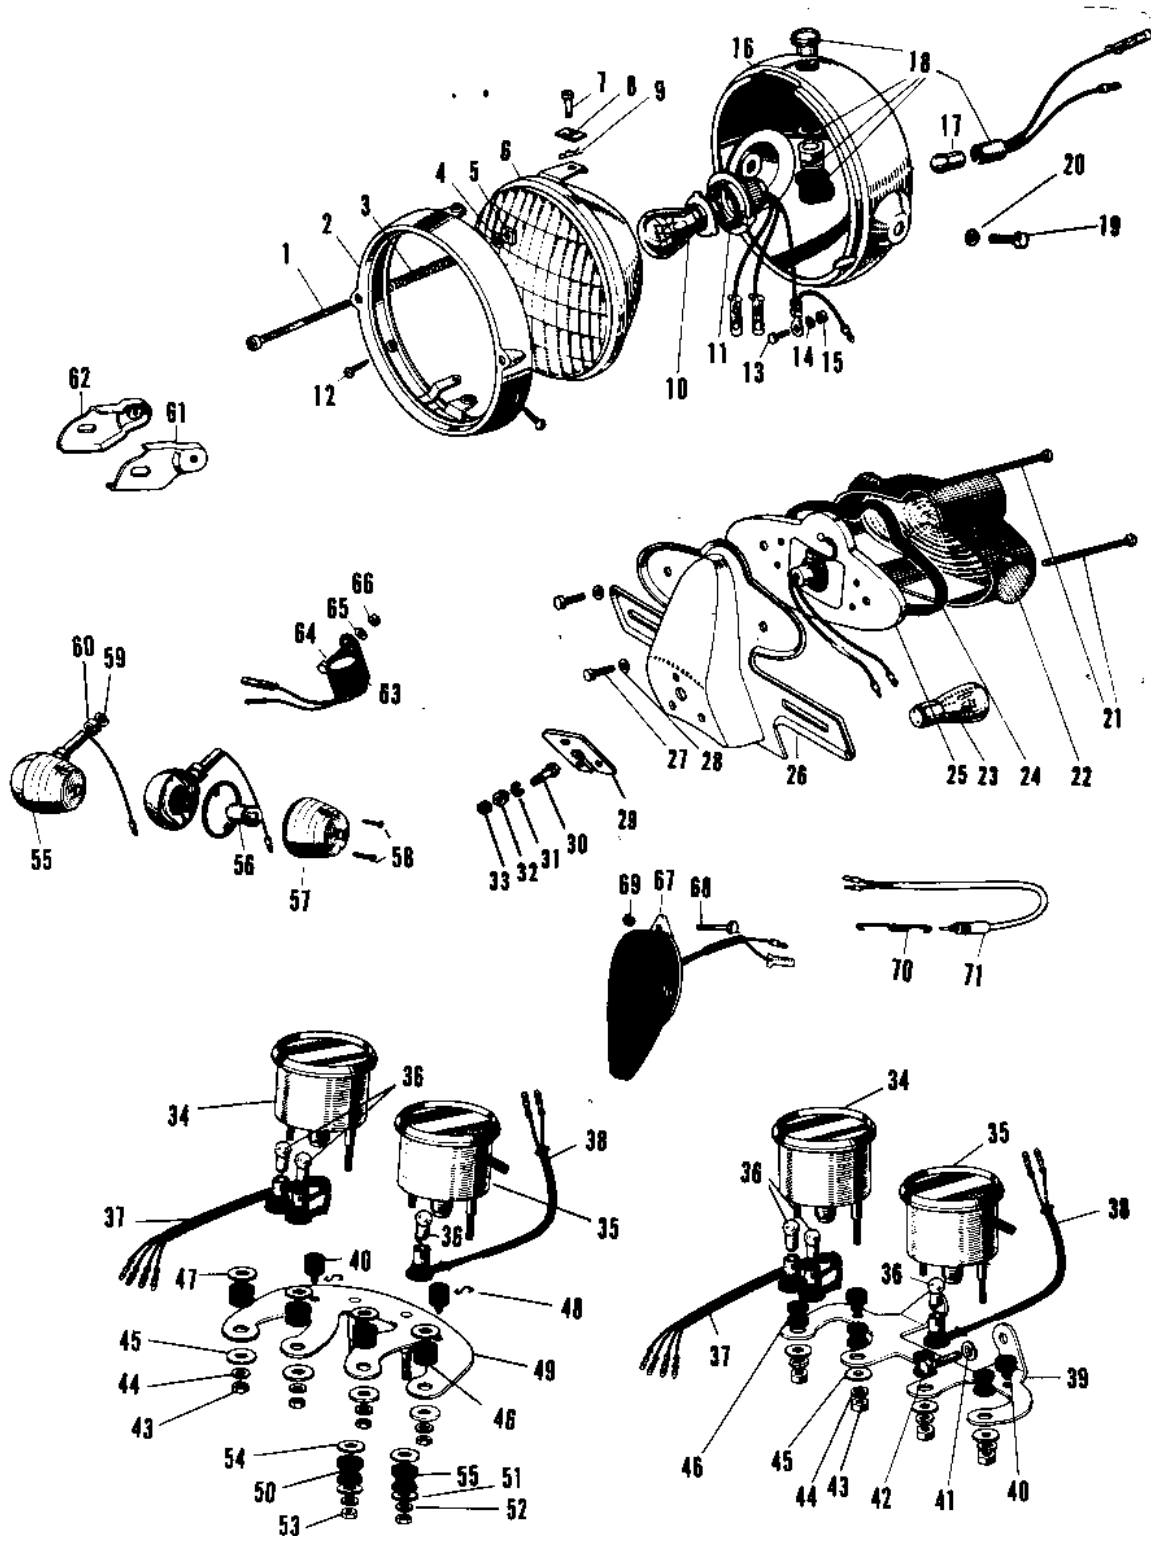

1970 A7SS-A

PARTS DIAGRAM

HEADLIGHT/TAILLIGHT/METERS 2

1970 A7SS-A

PARTS LIST

HEADLIGHT/TAILLIGHT/METERS 2

ITEM NAME

PART NUMBER

QUANTITY
