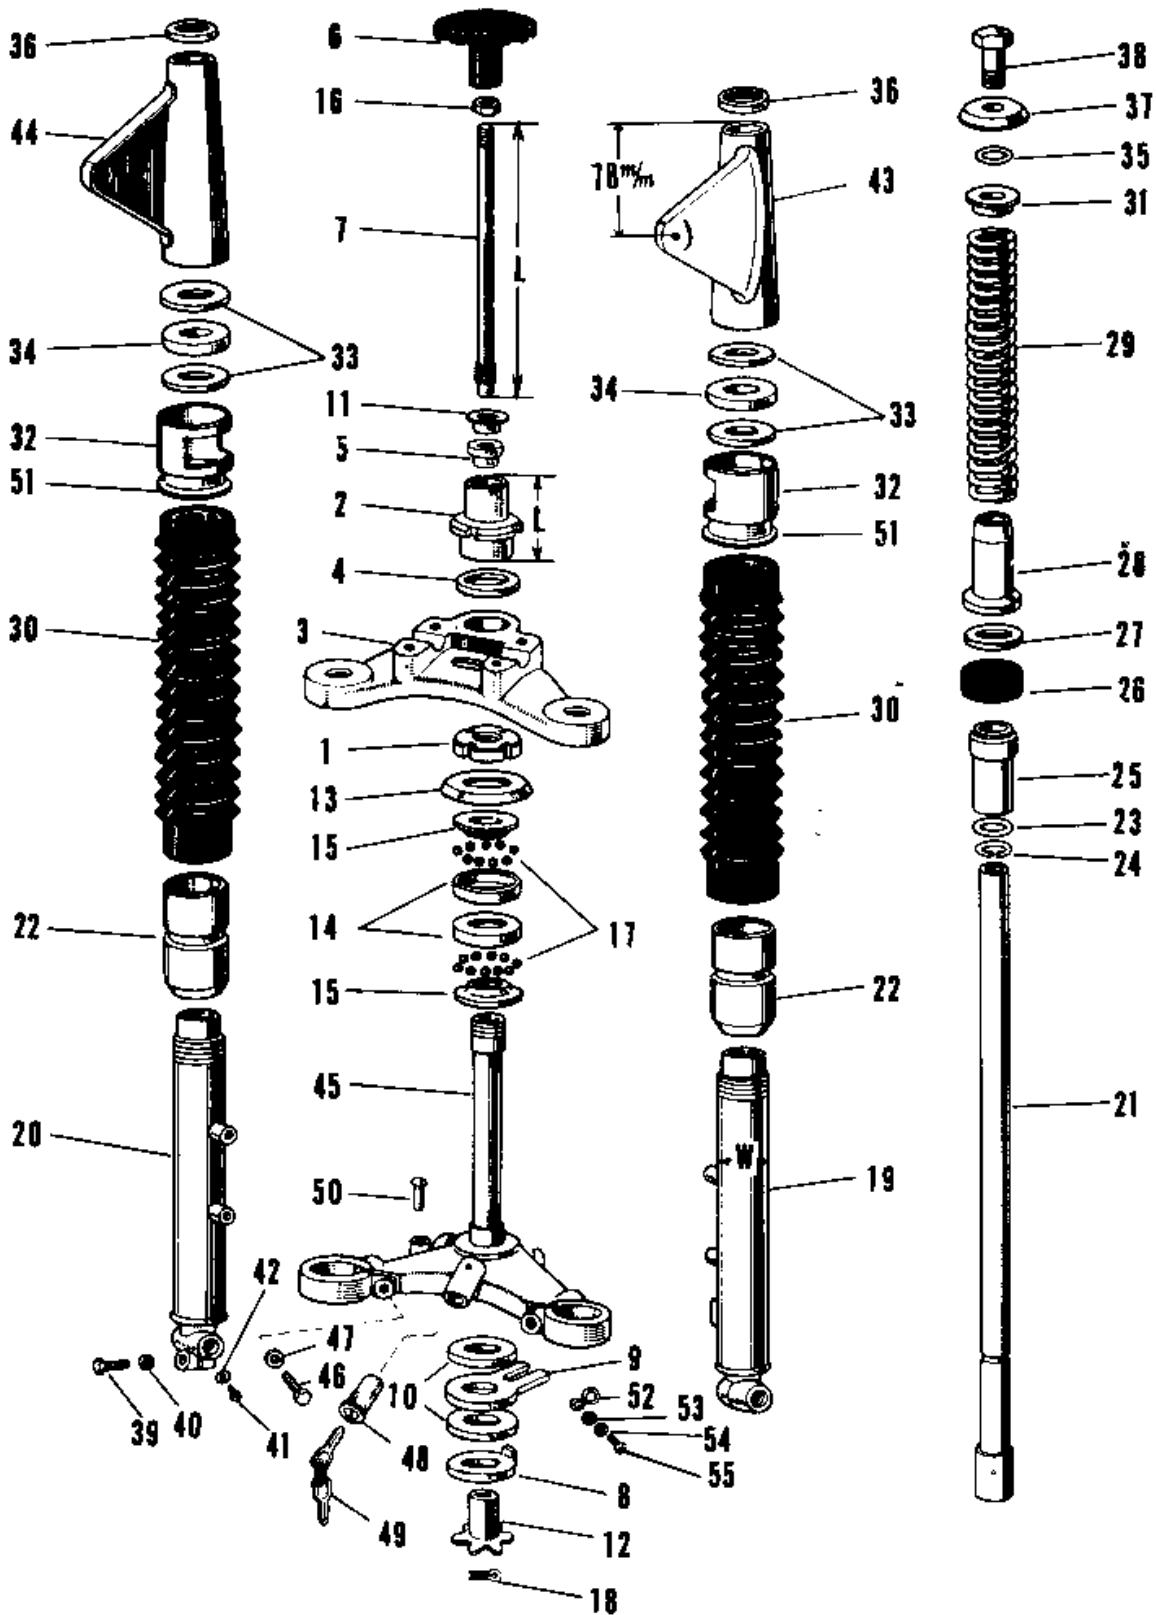

1970 A1SS-A

PARTS DIAGRAM

FRONT FORK A1-A7SS 1

1970 A1SS-A

PARTS LIST

FRONT FORK A1-A7SS 1

ITEM NAME

PART NUMBER

QUANTITY
