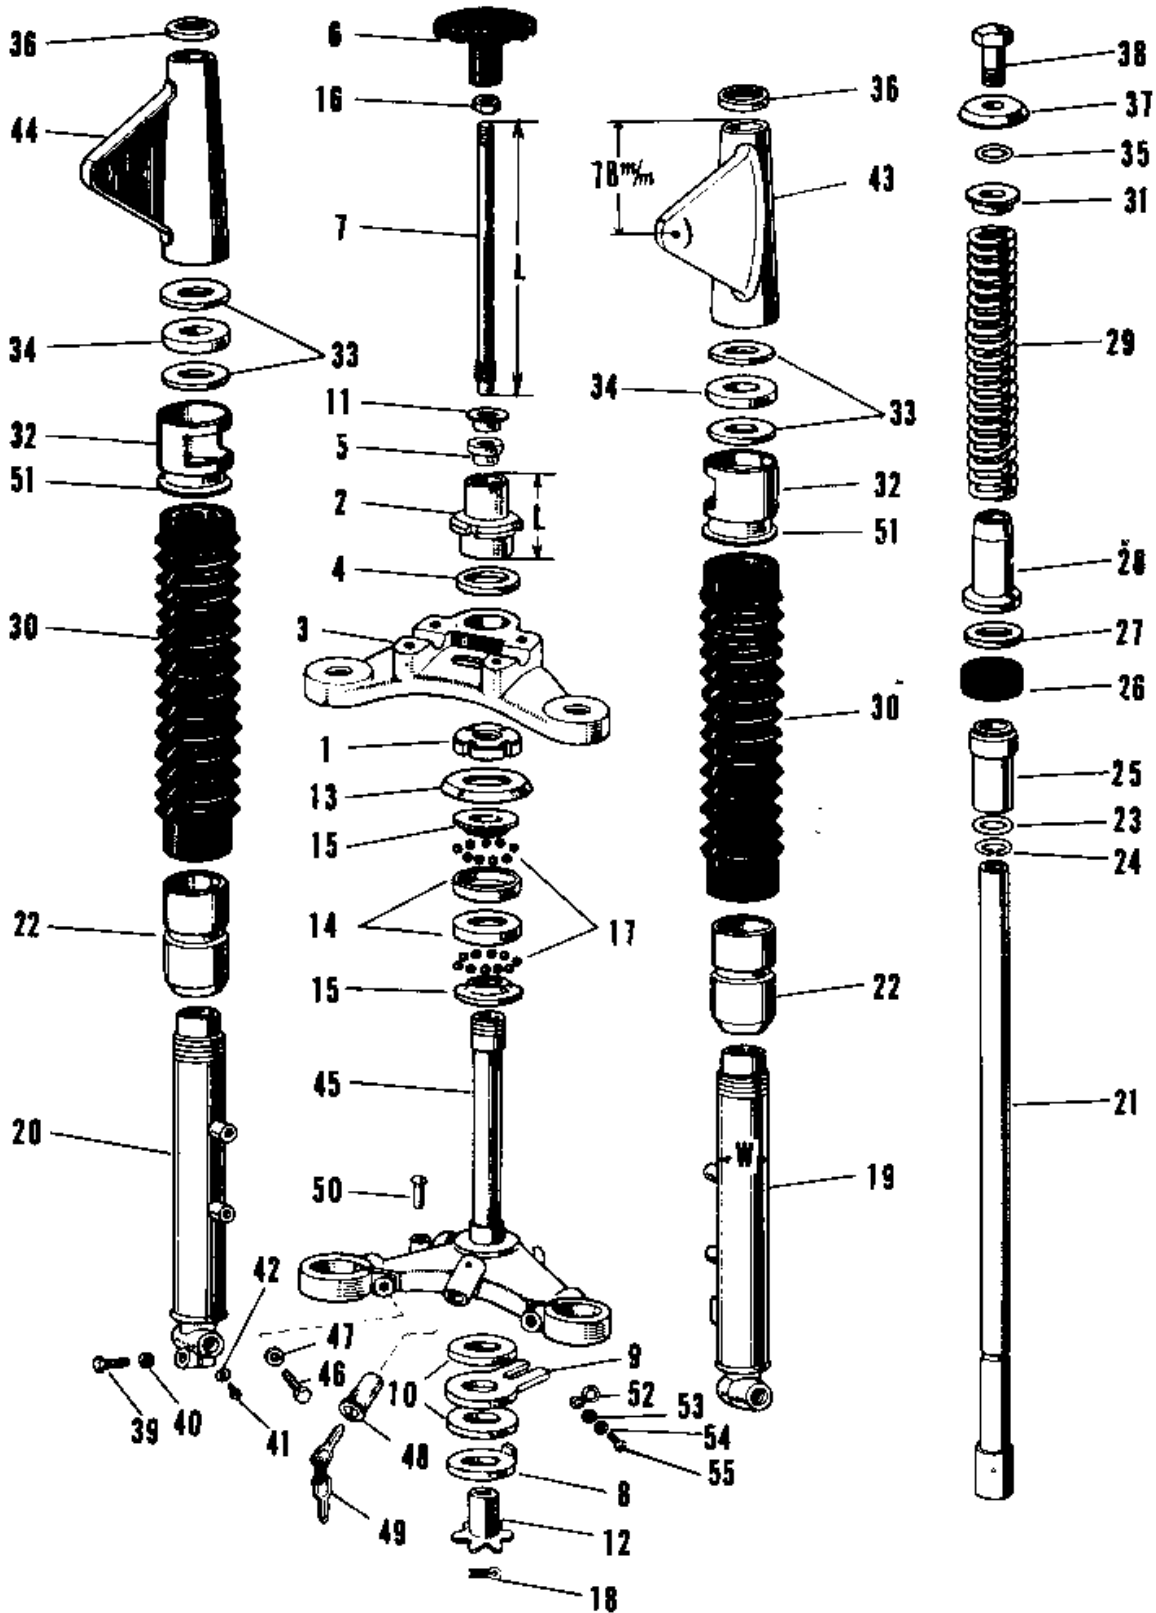

# 1966 Samurai

## PARTS DIAGRAM

### FRONT FORK A1-A7SS 1

## PARTS LIST