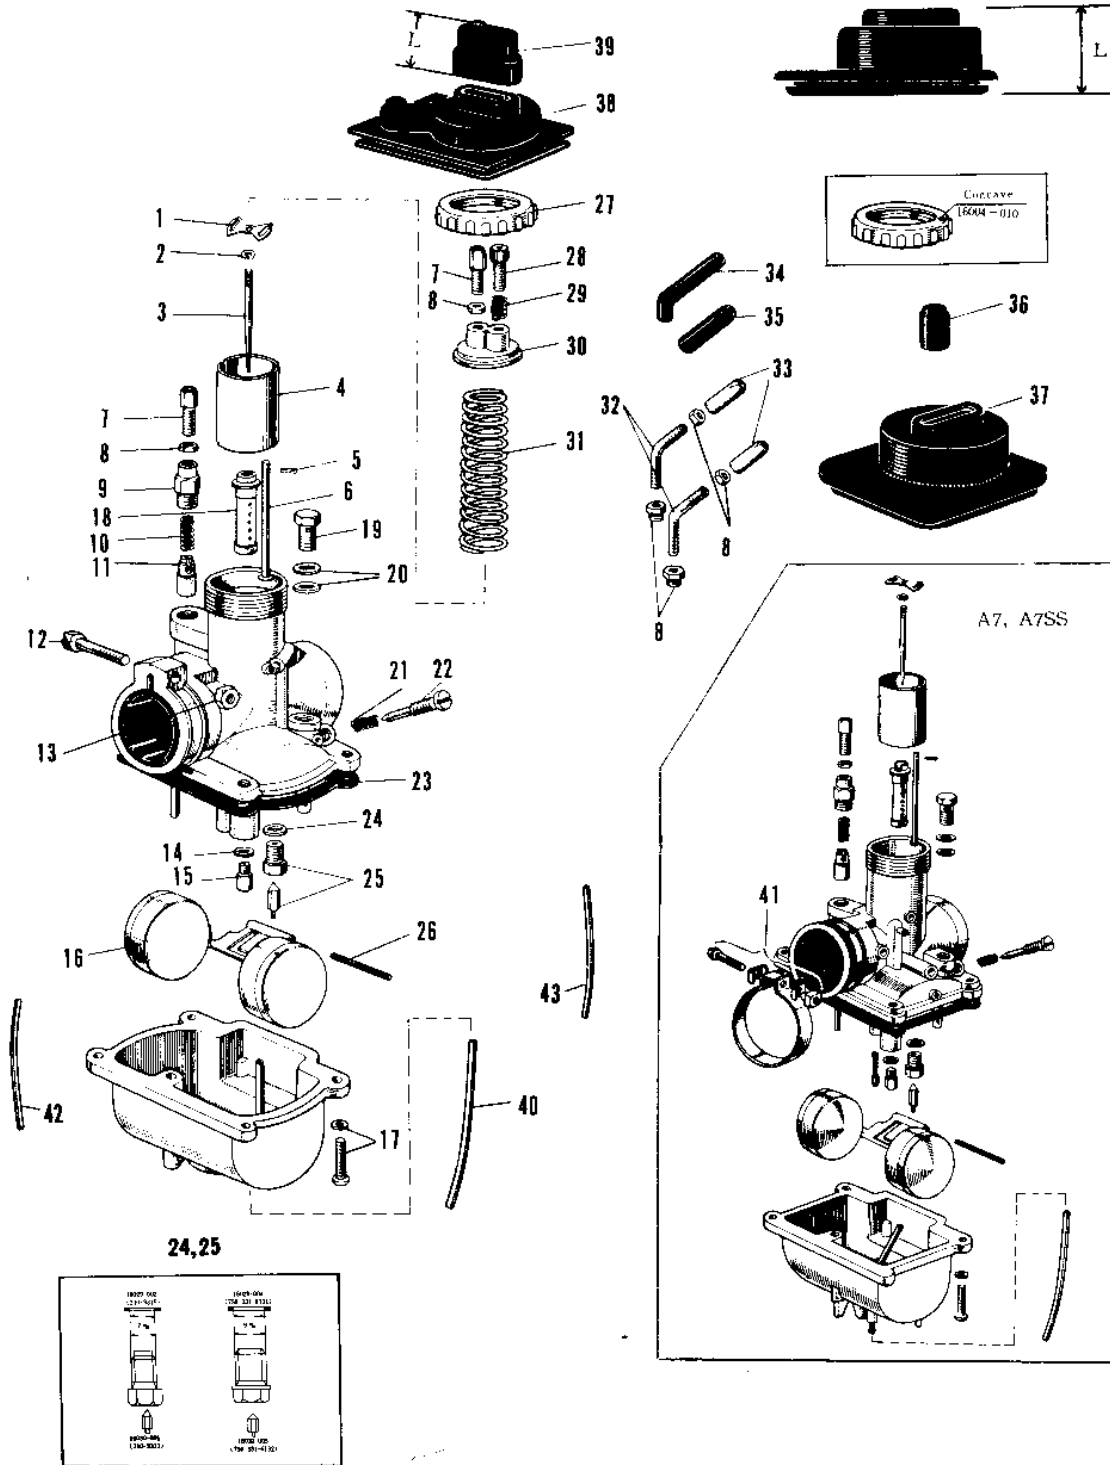

1970 A1SS-A

PARTS DIAGRAM

CARBURETOR VM22SC, VM28SC

1970 A1SS-A

PARTS LIST

CARBURETOR VM22SC, VM28SC

ITEM NAME

PART NUMBER

QUANTITY
