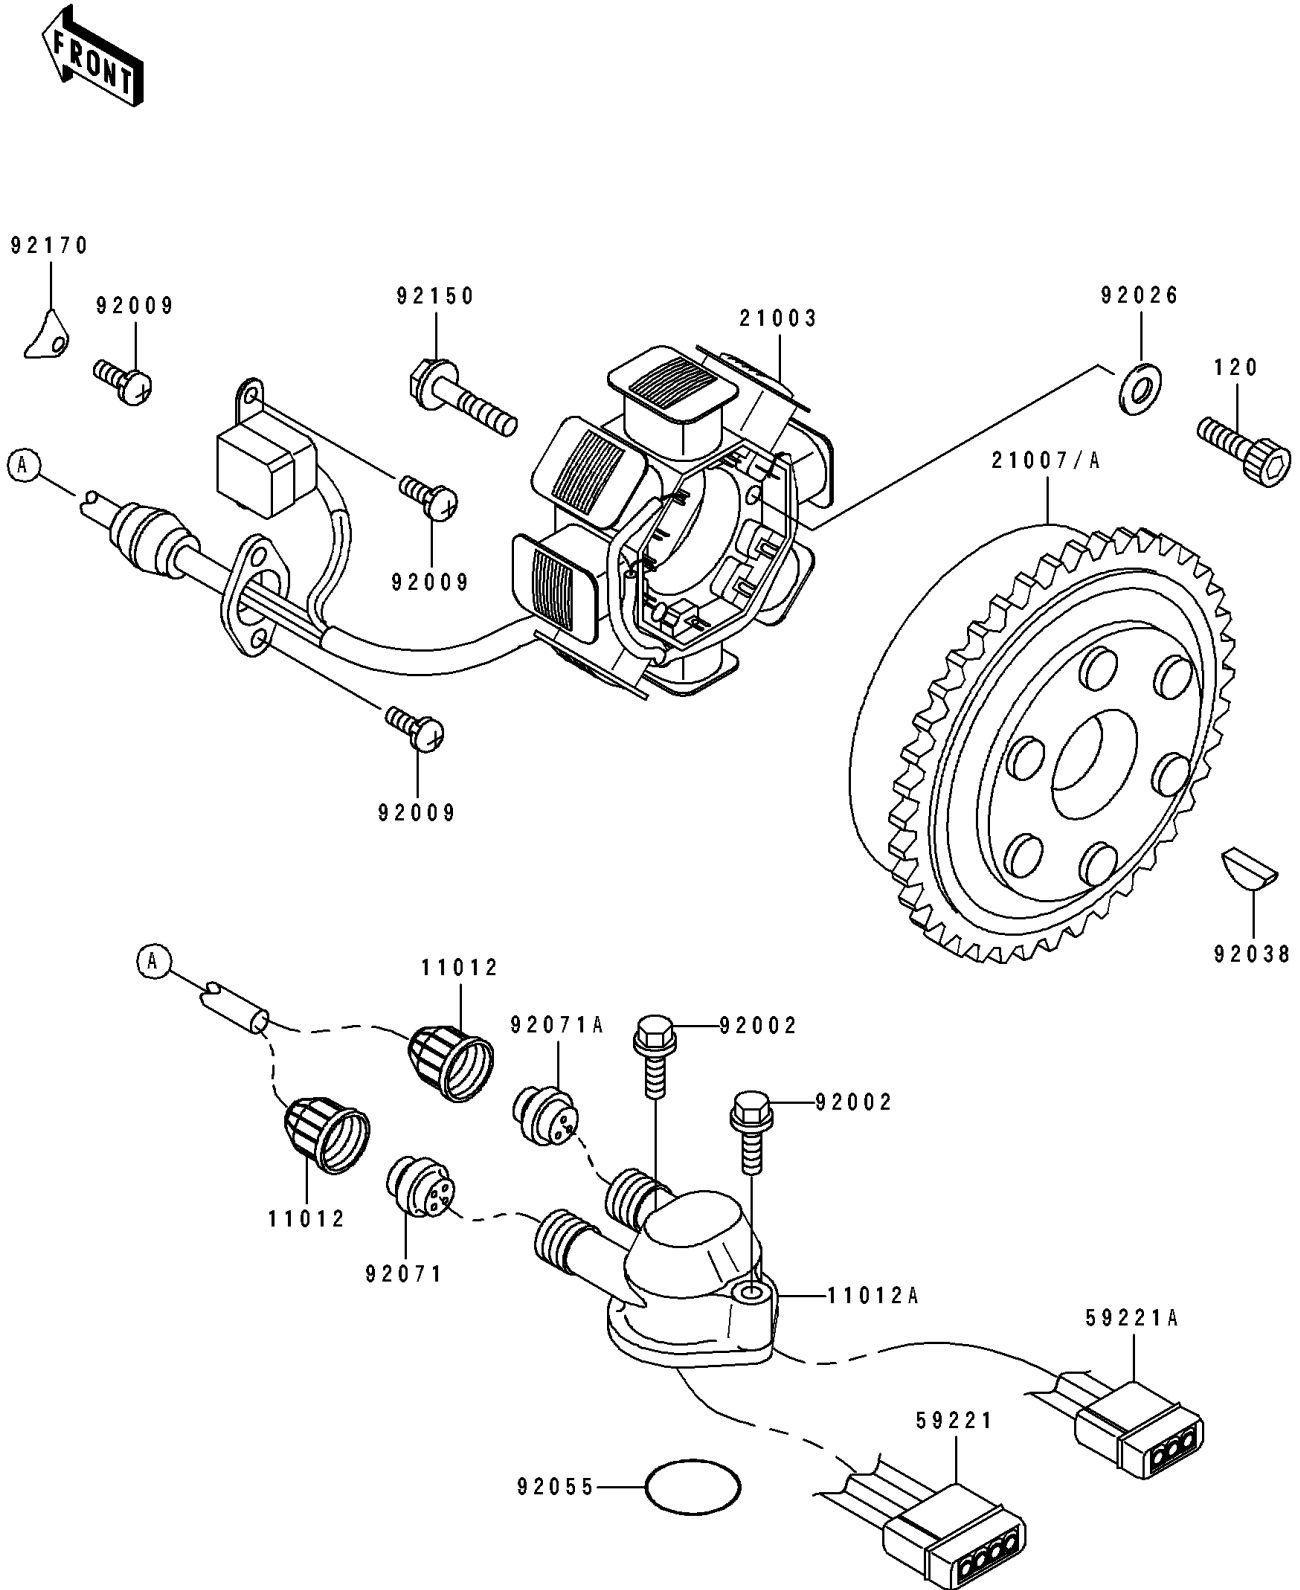

1992 750 SX

PARTS DIAGRAM

Generator

E1810

1992 750 SX

PARTS LIST

Generator

Kawasaki

Let the Good Times Roll®

ITEM NAME

PART NUMBER

QUANTITY
