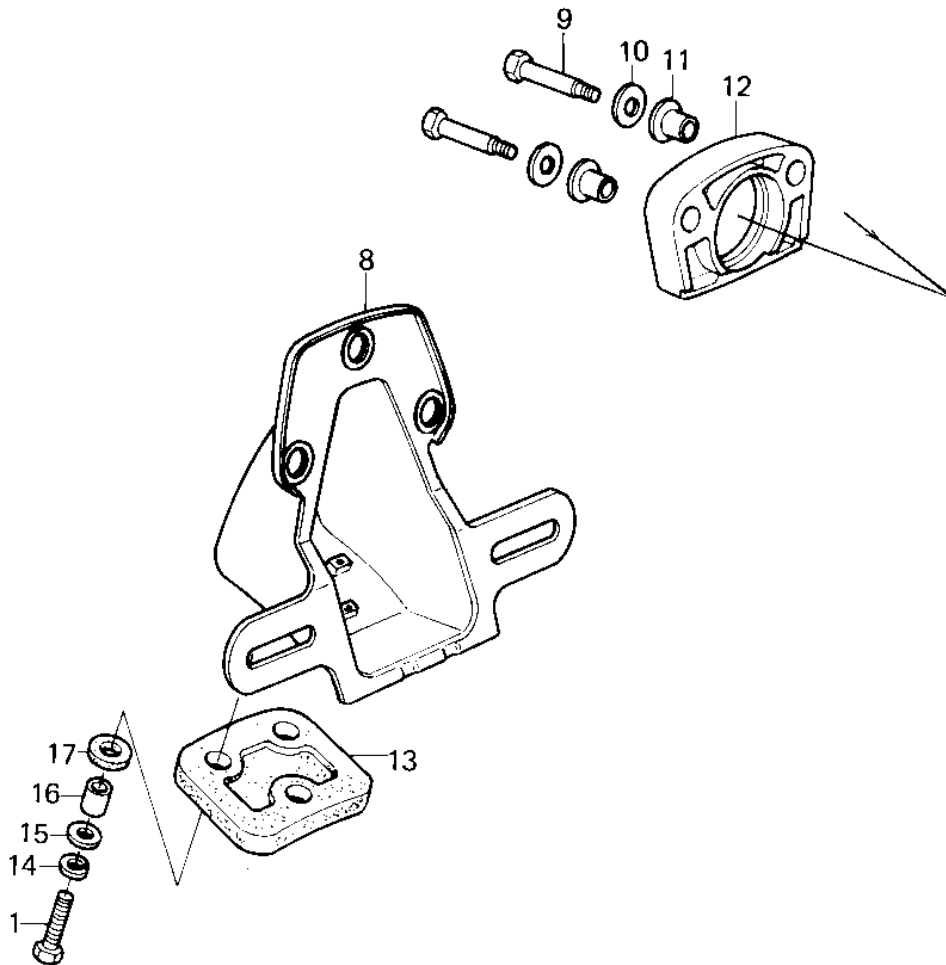

1980 KZ250

PARTS DIAGRAM

TAILLIGHT ('80 D1)

1980 KZ250

PARTS LIST

TAILLIGHT ('80 D1)

ITEM NAME

PART NUMBER

QUANTITY
