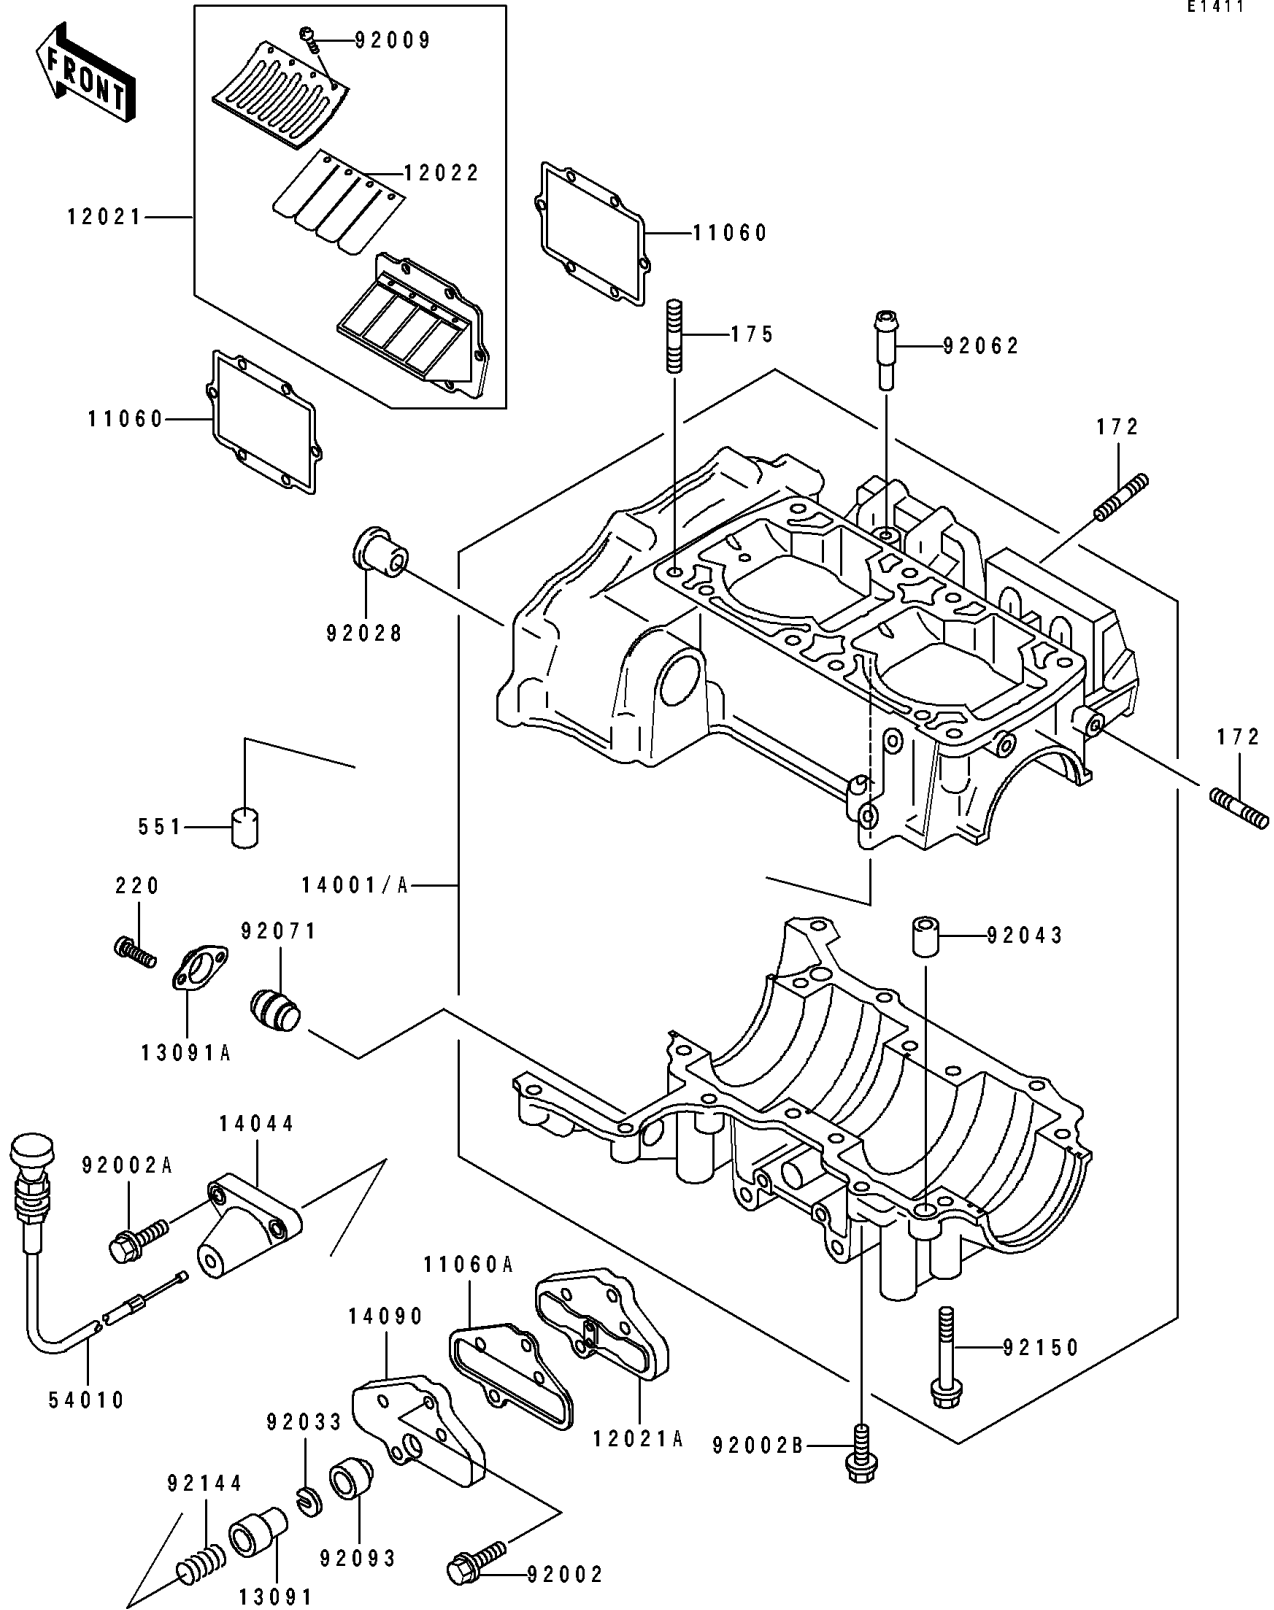

## PARTS DIAGRAM

### Crankcase

E1411

# 1993 750 SX

## PARTS LIST