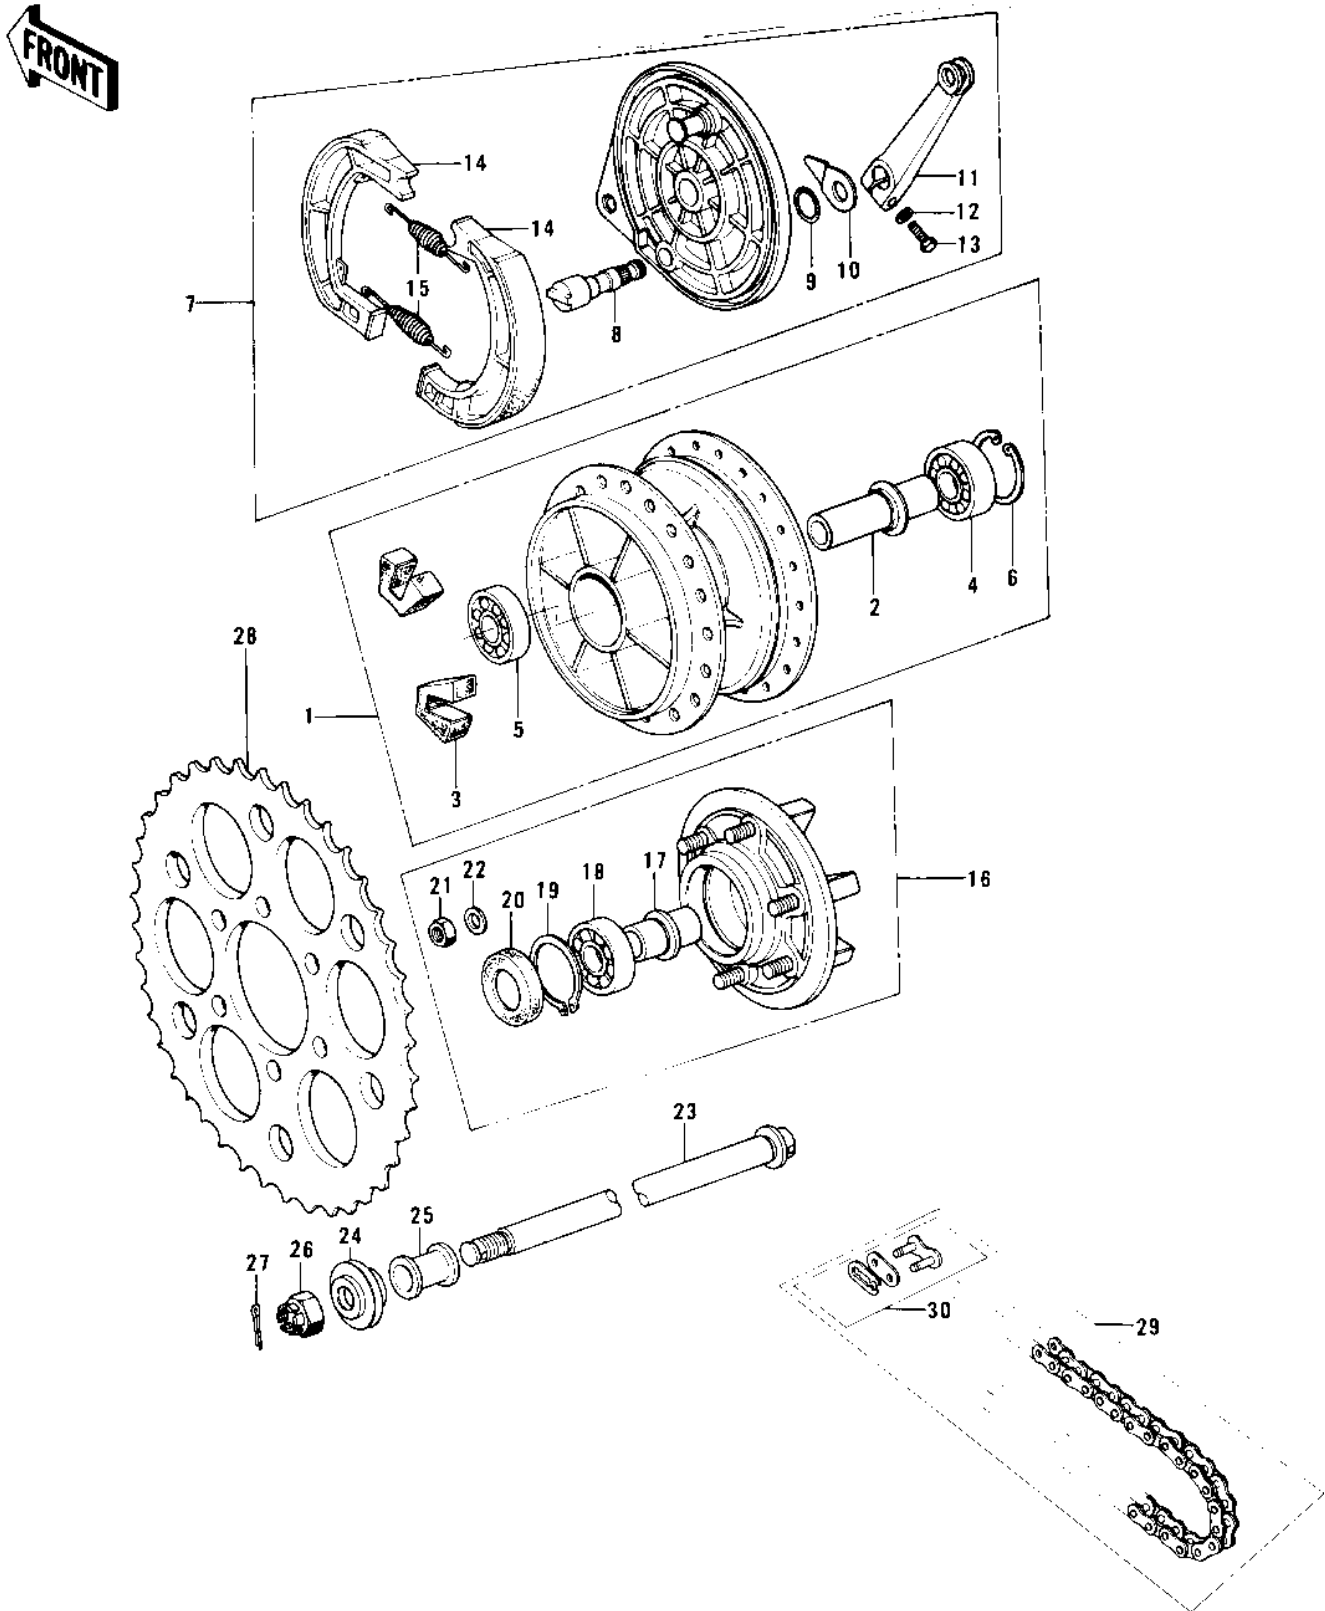

1976 KX250-A3

PARTS DIAGRAM

REAR HUB/BRAKE/CHAIN (KX250-A/A3)

1976 KX250-A3

PARTS LIST

REAR HUB/BRAKE/CHAIN (KX250-A/A3)

ITEM NAME	PART NUMBER	QUANTITY
-----------	-------------	----------
