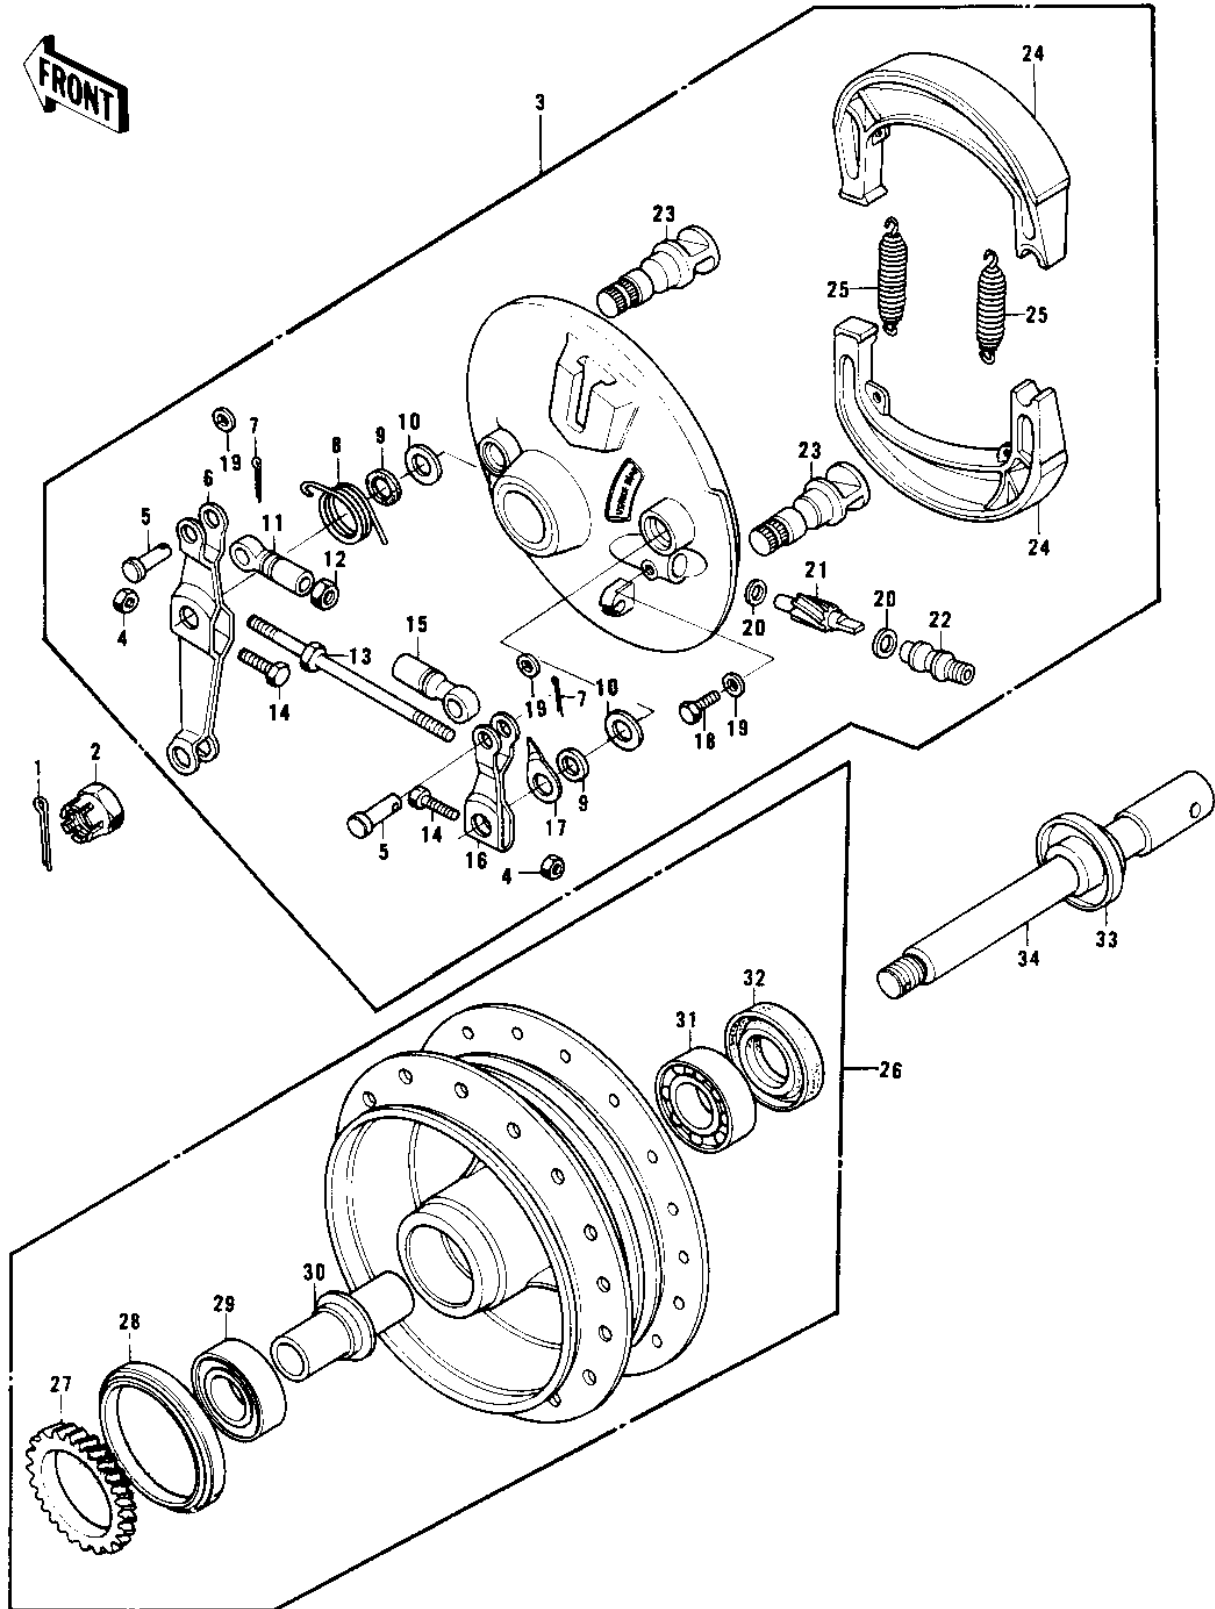

1974 Mach I

PARTS DIAGRAM FRONT HUB/BRAKE

1974 Mach I

PARTS LIST FRONT HUB/BRAKE

ITEM NAME	PART NUMBER	QUANTITY
-----------	-------------	----------
