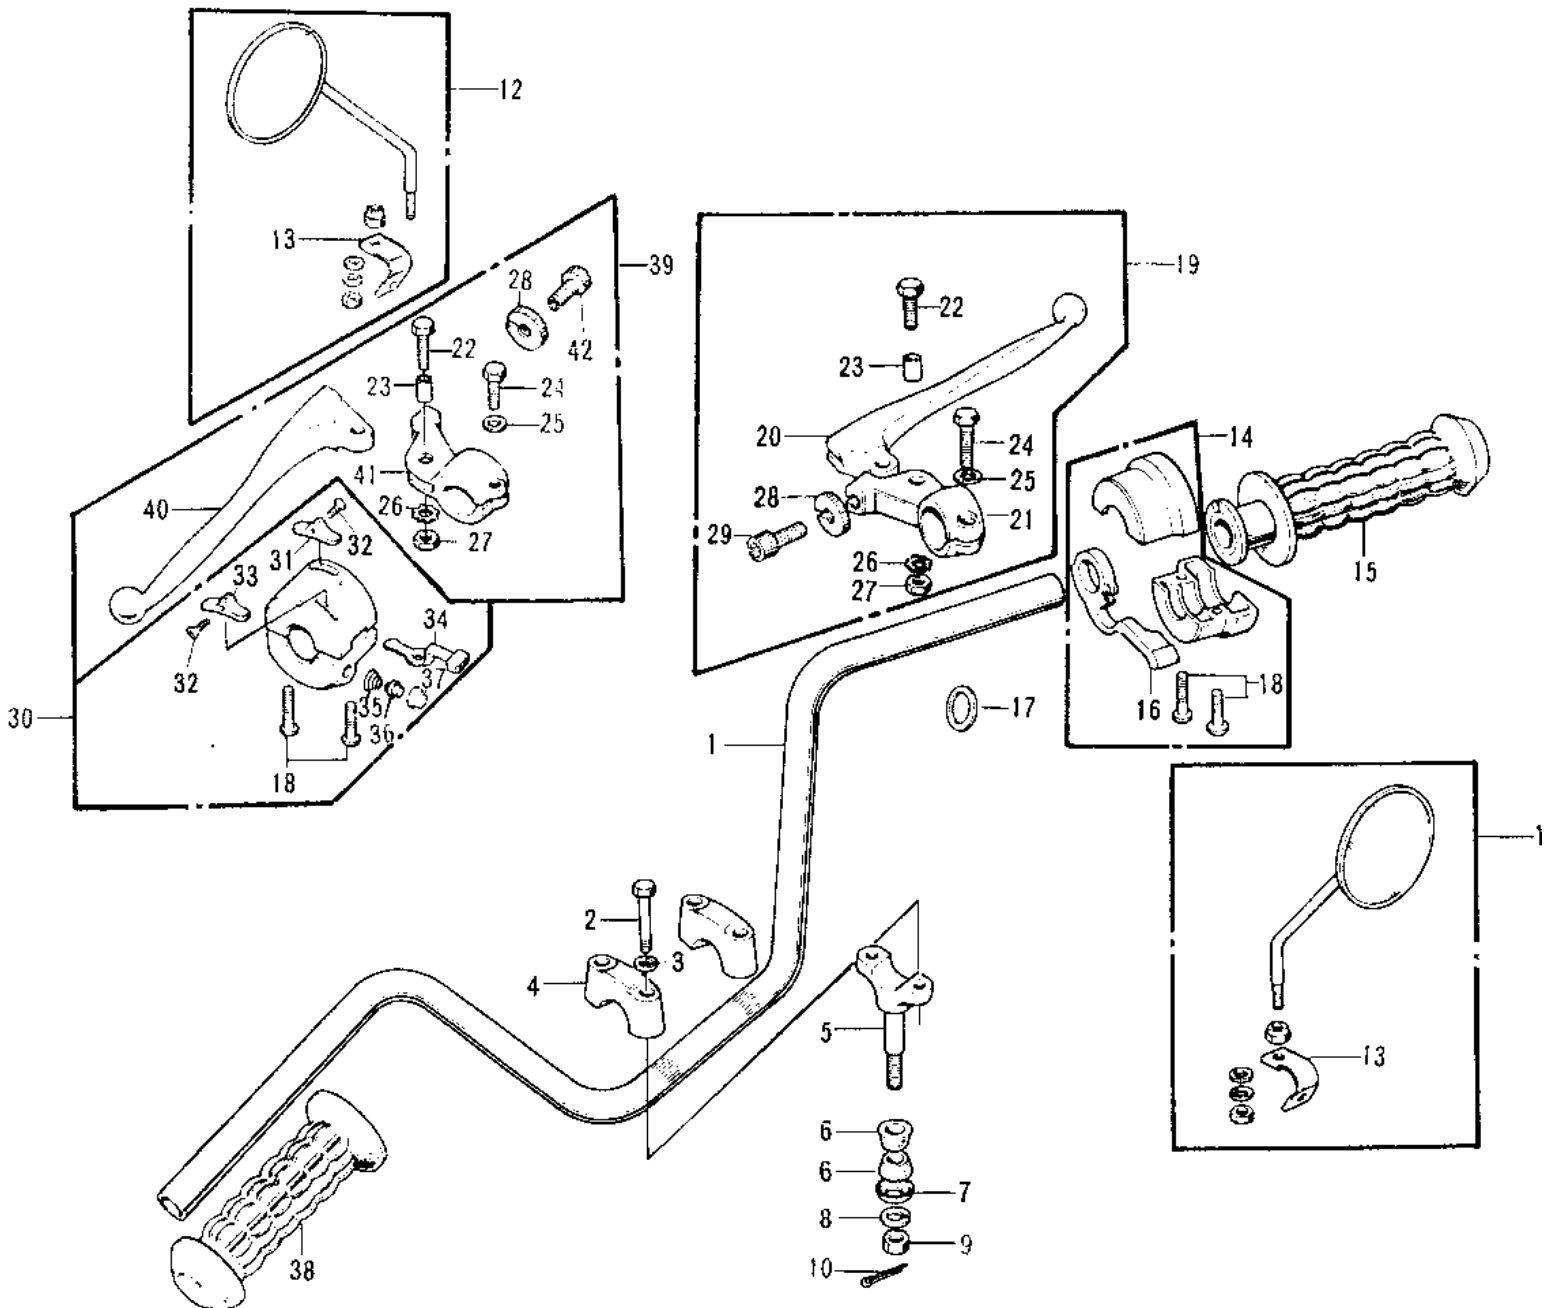

1974 Mach I

PARTS DIAGRAM HANDLEBAR (S1-A)

1974 Mach I

PARTS LIST

HANDLEBAR (S1-A)

Kawasaki

Let the Good Times Roll®

ITEM NAME

PART NUMBER

QUANTITY
