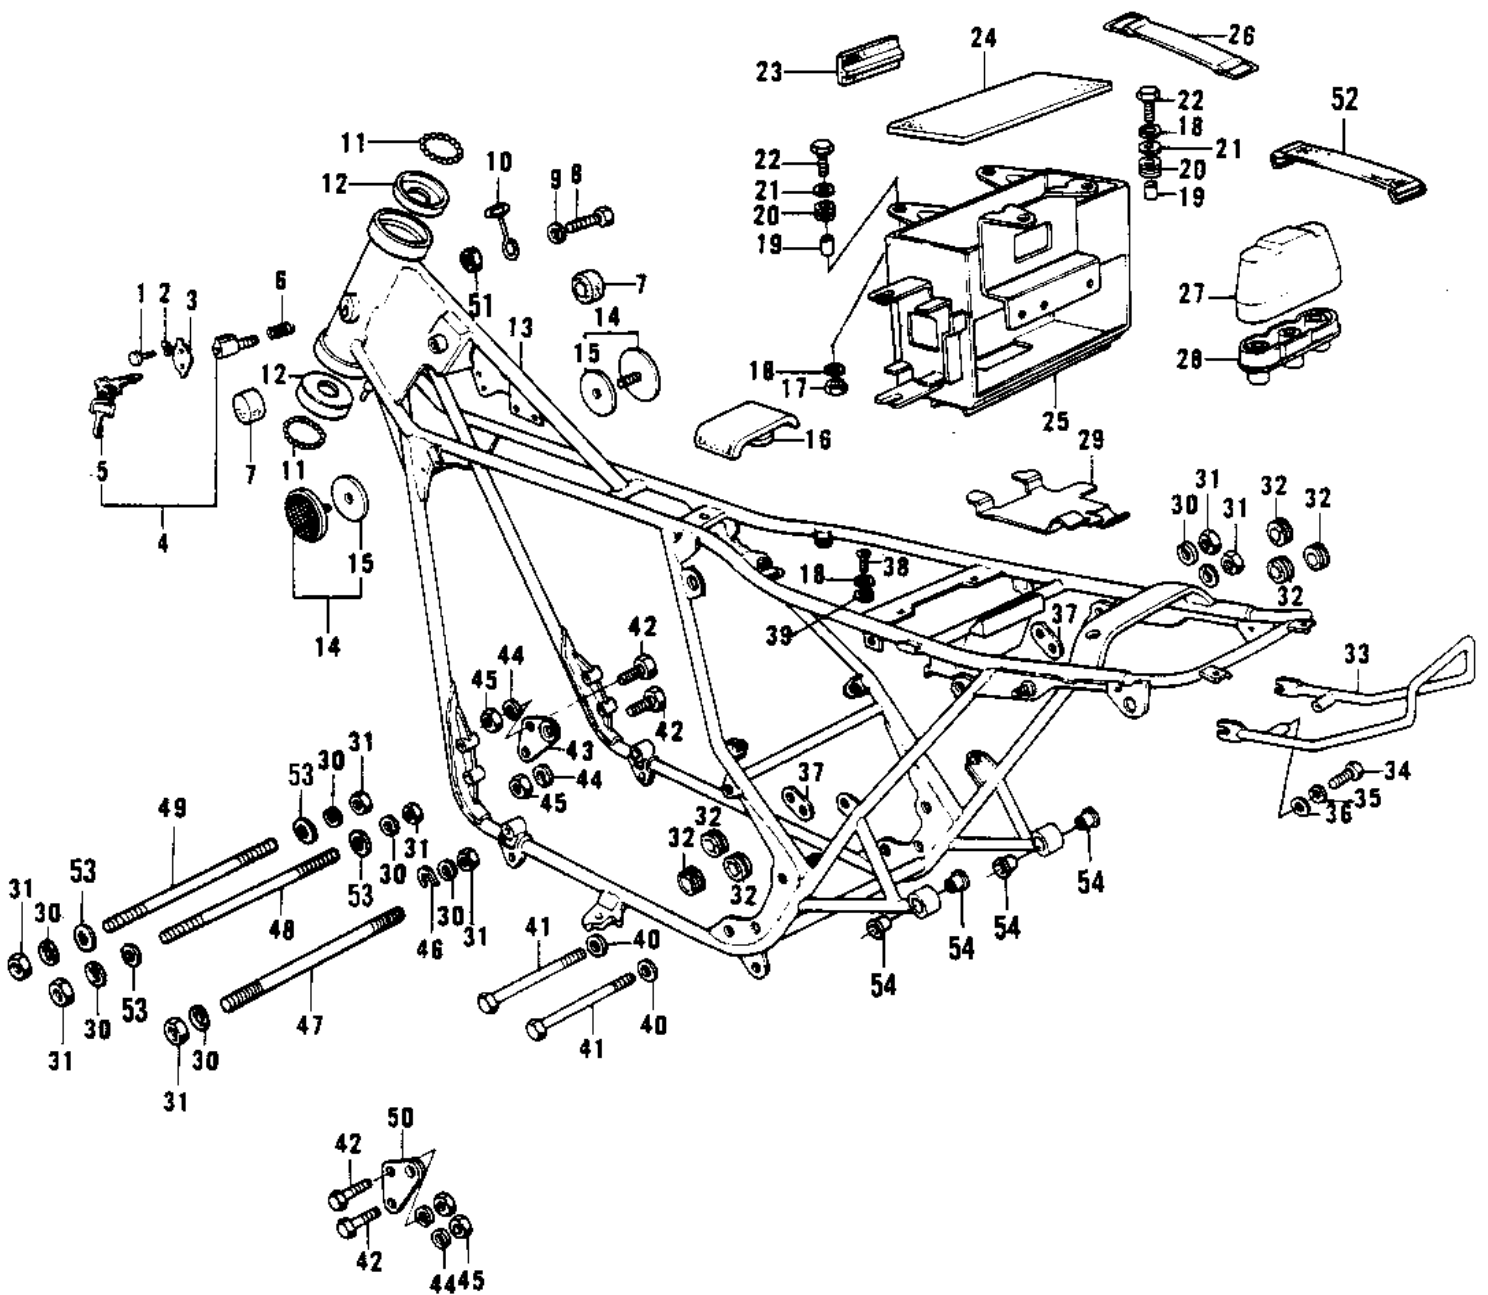

1973 Mach I

PARTS DIAGRAM

FRAME/FRAME FITTINGS (S1-B/C,KH250-A5)

1973 Mach I

PARTS LIST

FRAME/FRAME FITTINGS (S1-B/C,KH250-A5)

ITEM NAME

PART NUMBER

QUANTITY
