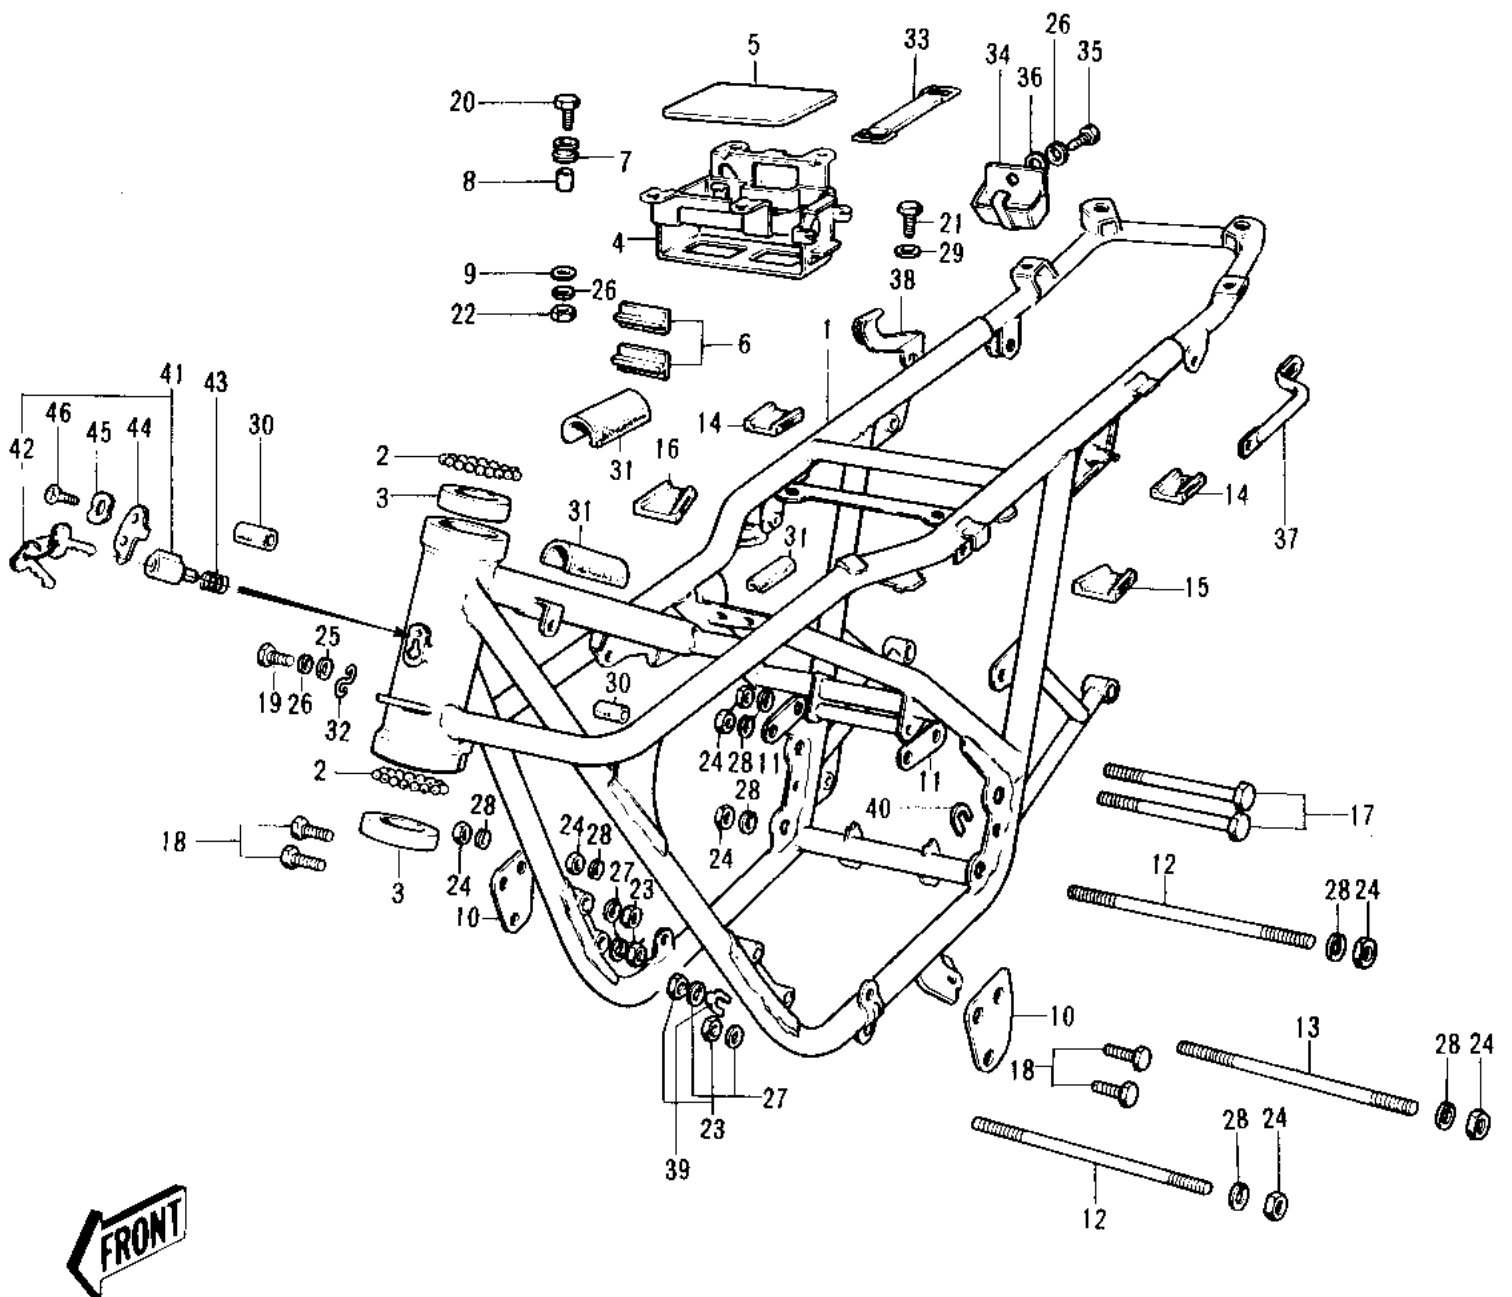

1973 Mach I

PARTS DIAGRAM

FRAME/FRAME FITTINGS (S1-A)

1973 Mach I

PARTS LIST

FRAME/FRAME FITTINGS (S1-A)

ITEM NAME

PART NUMBER

QUANTITY
