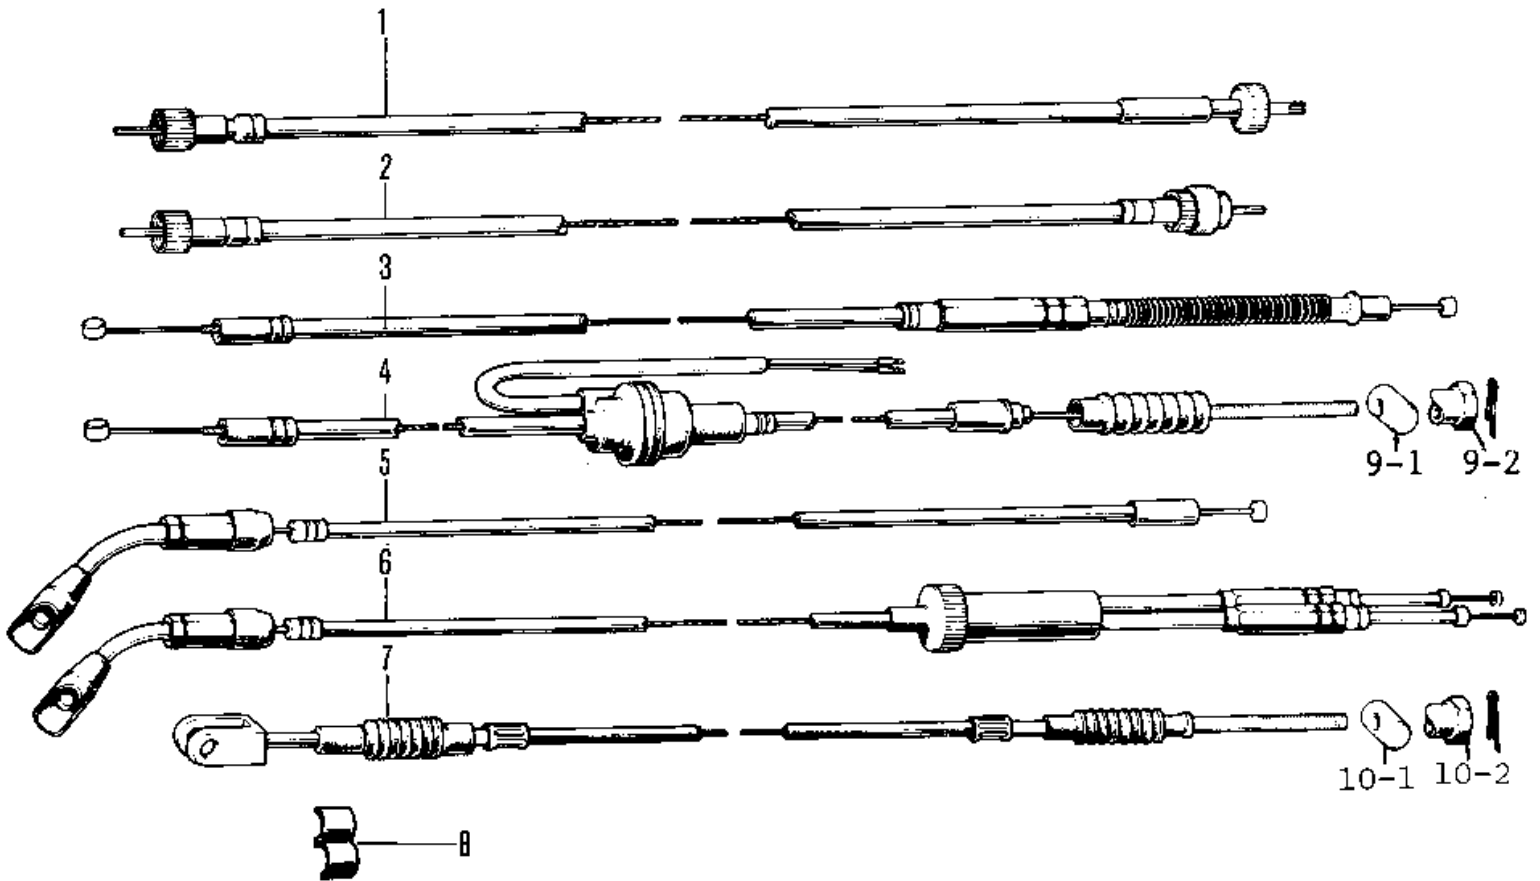

1972 F8-A

PARTS DIAGRAM

CABLES ('71-'72 F8/F8-A)

1972 F8-A

PARTS LIST

CABLES ('71-'72 F8/F8-A)

Kawasaki

Let the Good Times Roll®

ITEM NAME

PART NUMBER

QUANTITY
