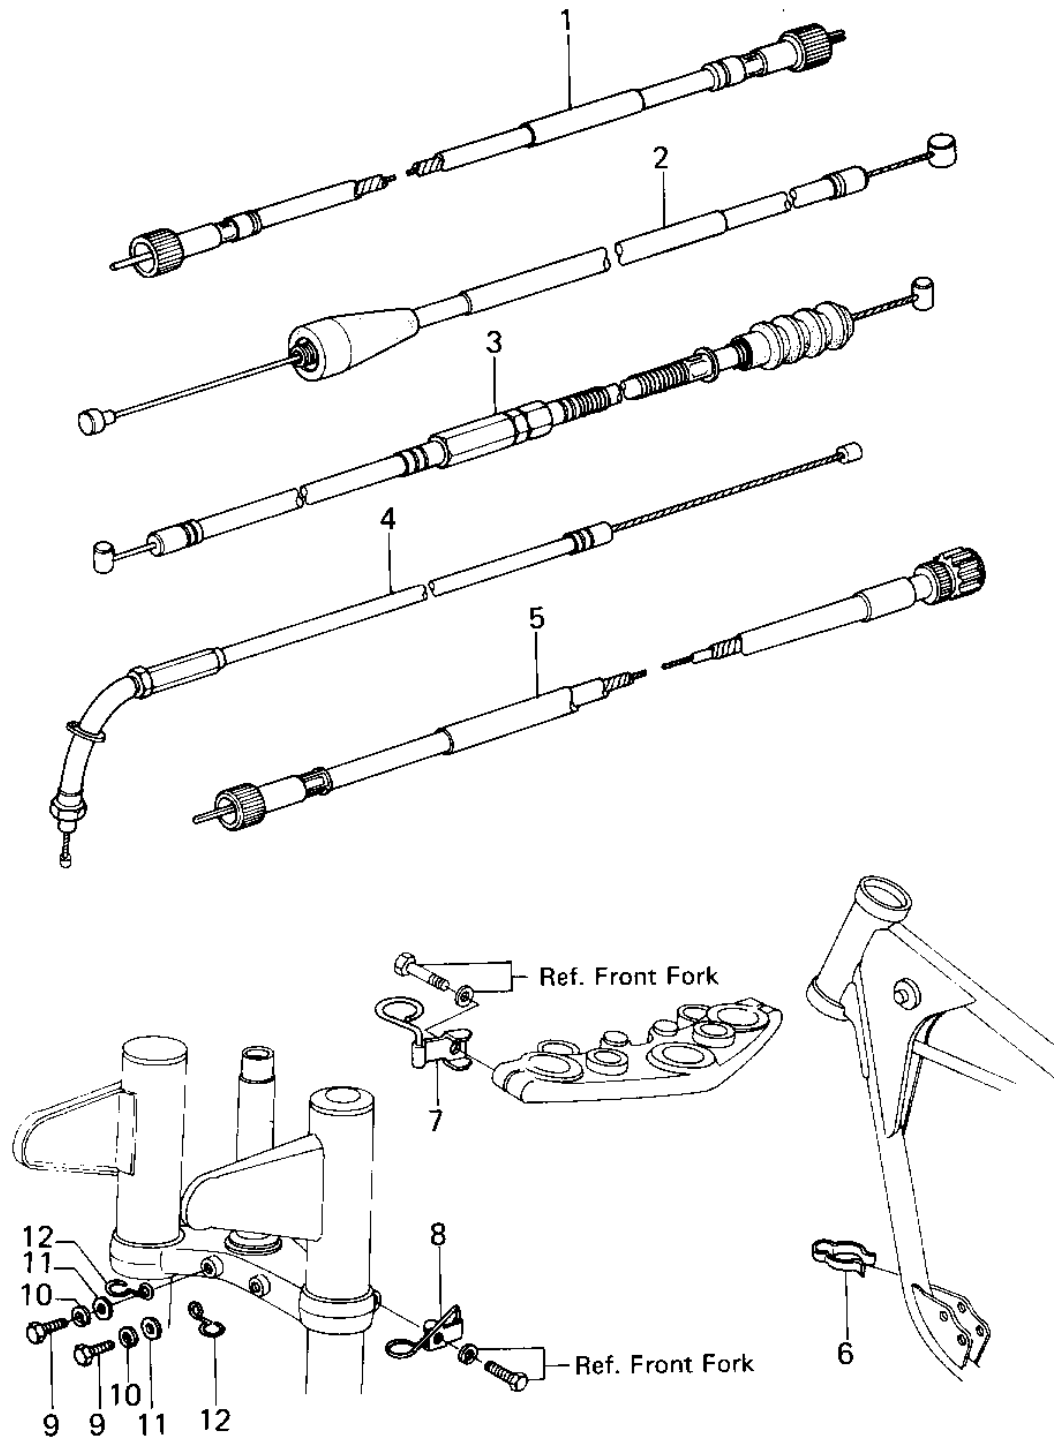

1978 KZ200-A1

PARTS DIAGRAM

CABLES

1978 KZ200-A1

PARTS LIST

CABLES

Kawasaki

Let the Good Times Roll®

ITEM NAME

PART NUMBER

QUANTITY
