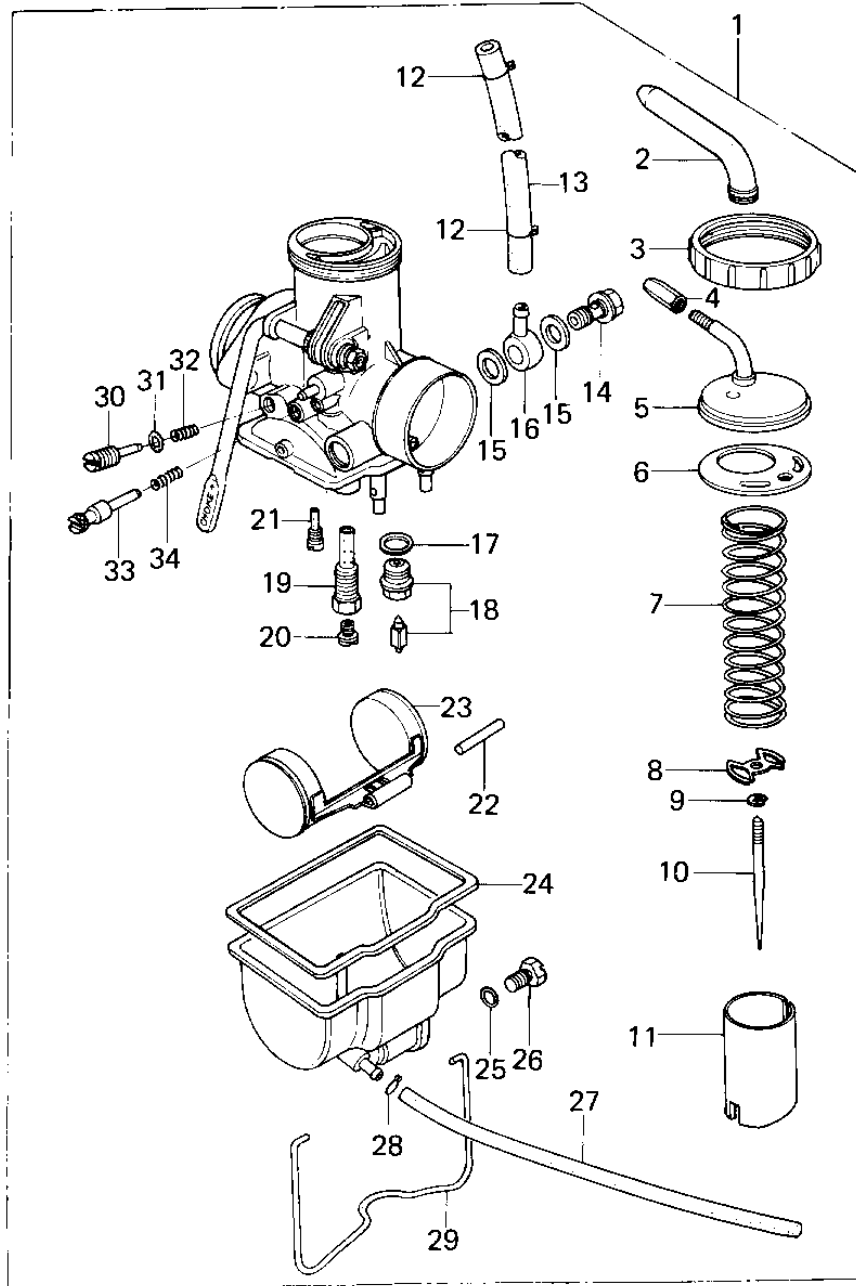

1978 KZ200-A1A

PARTS DIAGRAM

CARBURETOR

1978 KZ200-A1A

PARTS LIST CARBURETOR

ITEM NAME	PART NUMBER	QUANTITY
-----------	-------------	----------
