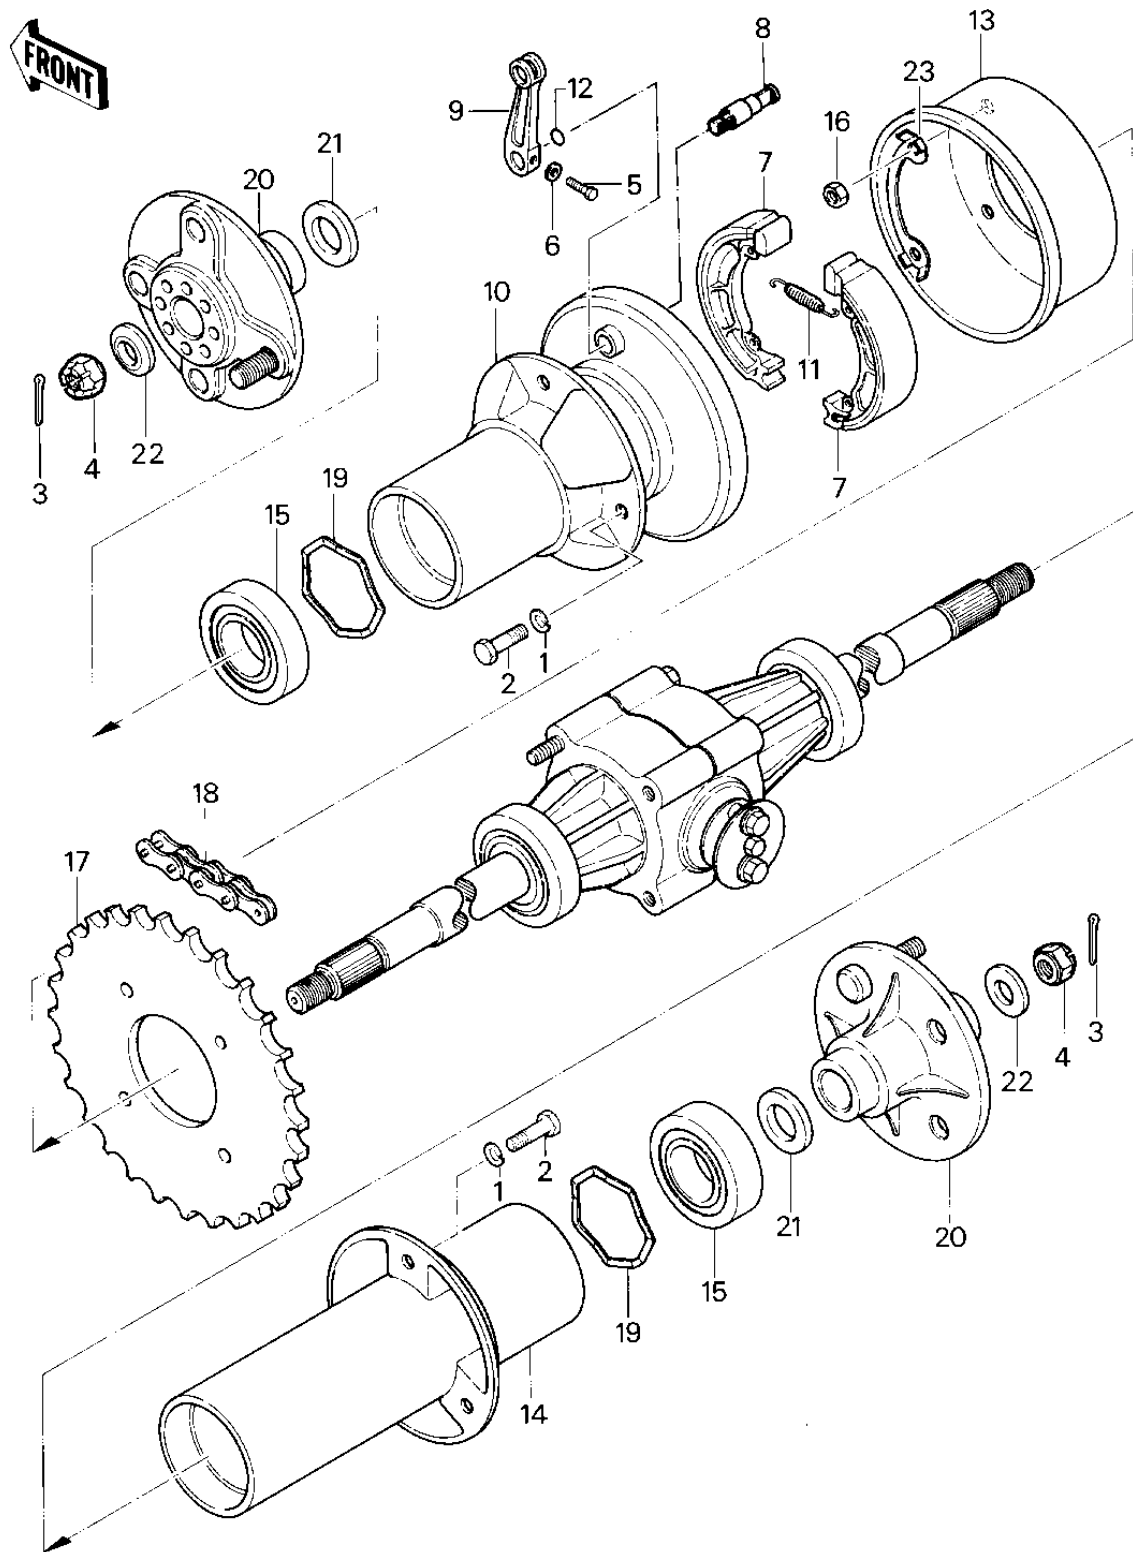

1983 Duckster

PARTS DIAGRAM

REAR BRAKE/CHAIN ('83 KLT200-A4/A4A)

1983 Duckster

PARTS LIST

REAR BRAKE/CHAIN ('83 KLT200-A4/A4A)

ITEM NAME

PART NUMBER

QUANTITY
