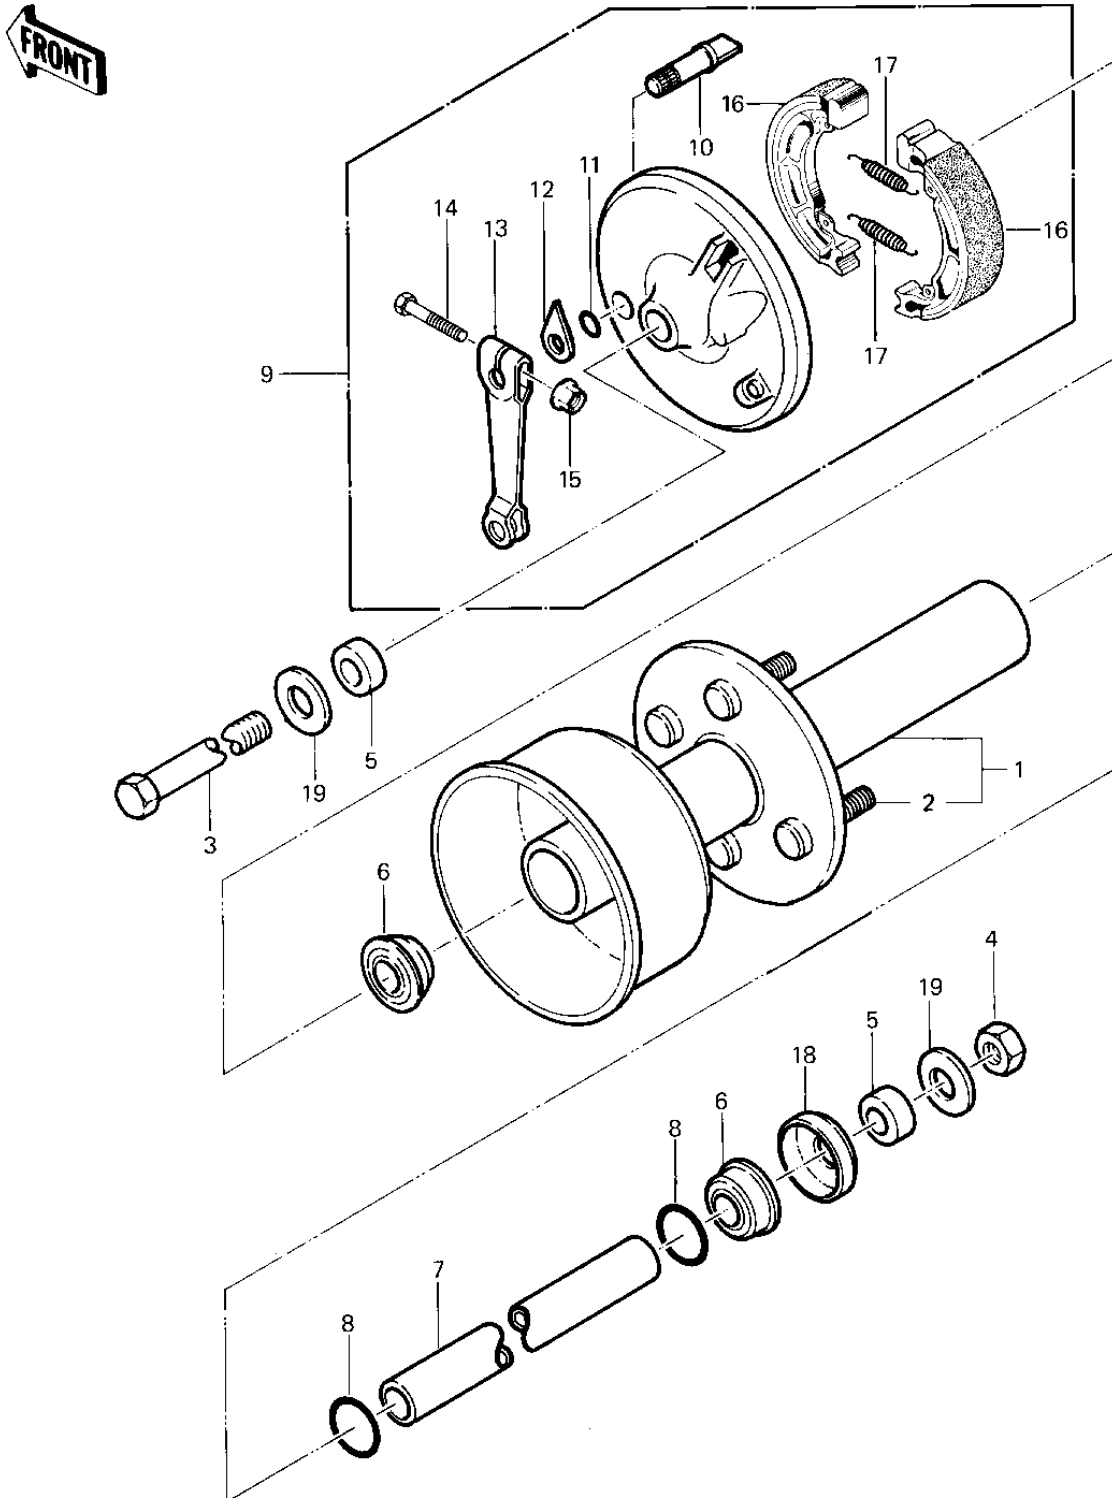

1983 KLT200

PARTS DIAGRAM

FRONT HUB/BRAKE ('83 KLT200-A4/A4A)

1983 KLT200

PARTS LIST

FRONT HUB/BRAKE ('83 KLT200-A4/A4A)

ITEM NAME

PART NUMBER

QUANTITY
