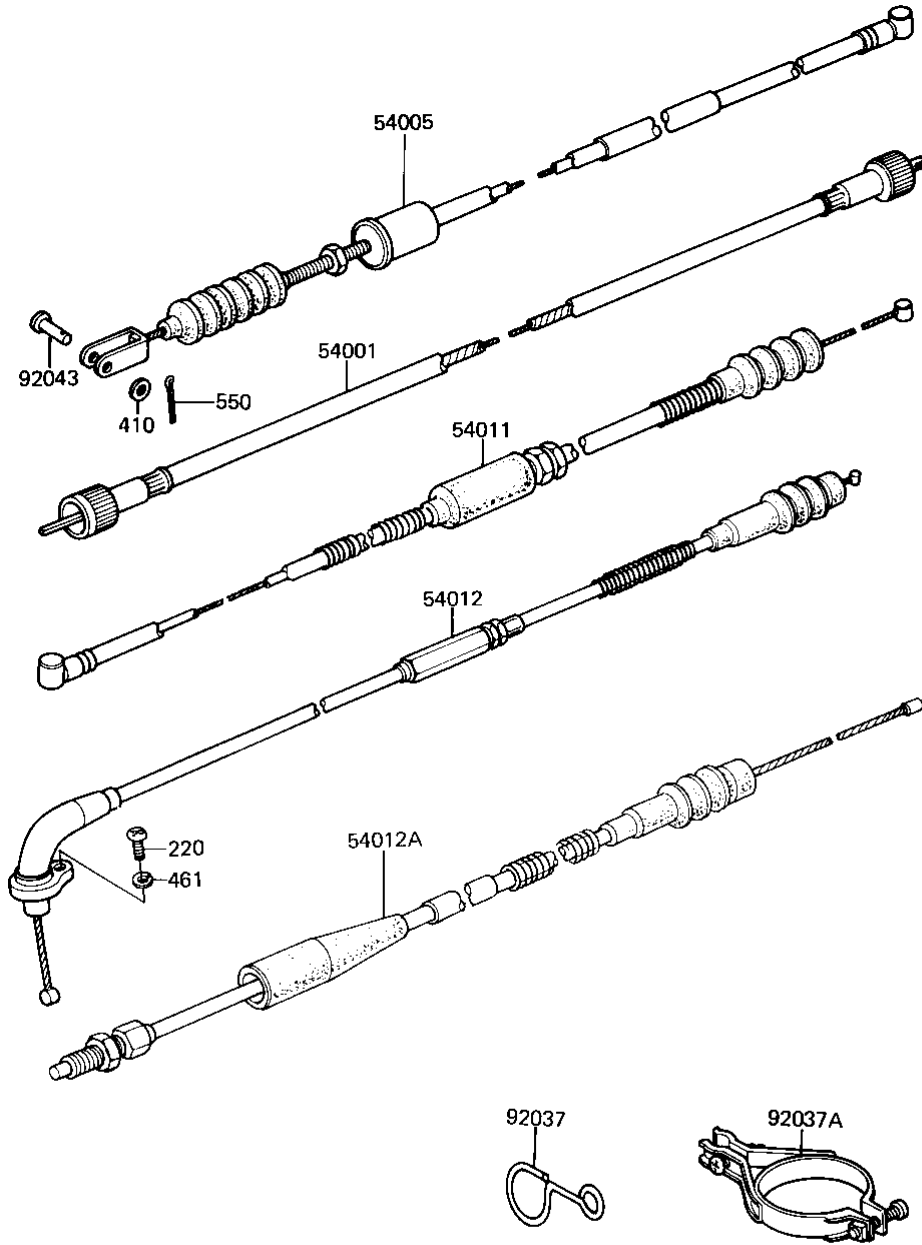

1981 KDX175

PARTS DIAGRAM

CABLES ('81-'82 A2/A3)

F2540-0053

1981 KDX175

PARTS LIST

CABLES ('81-'82 A2/A3)

Kawasaki

Let the Good Times Roll®

ITEM NAME

PART NUMBER

QUANTITY
