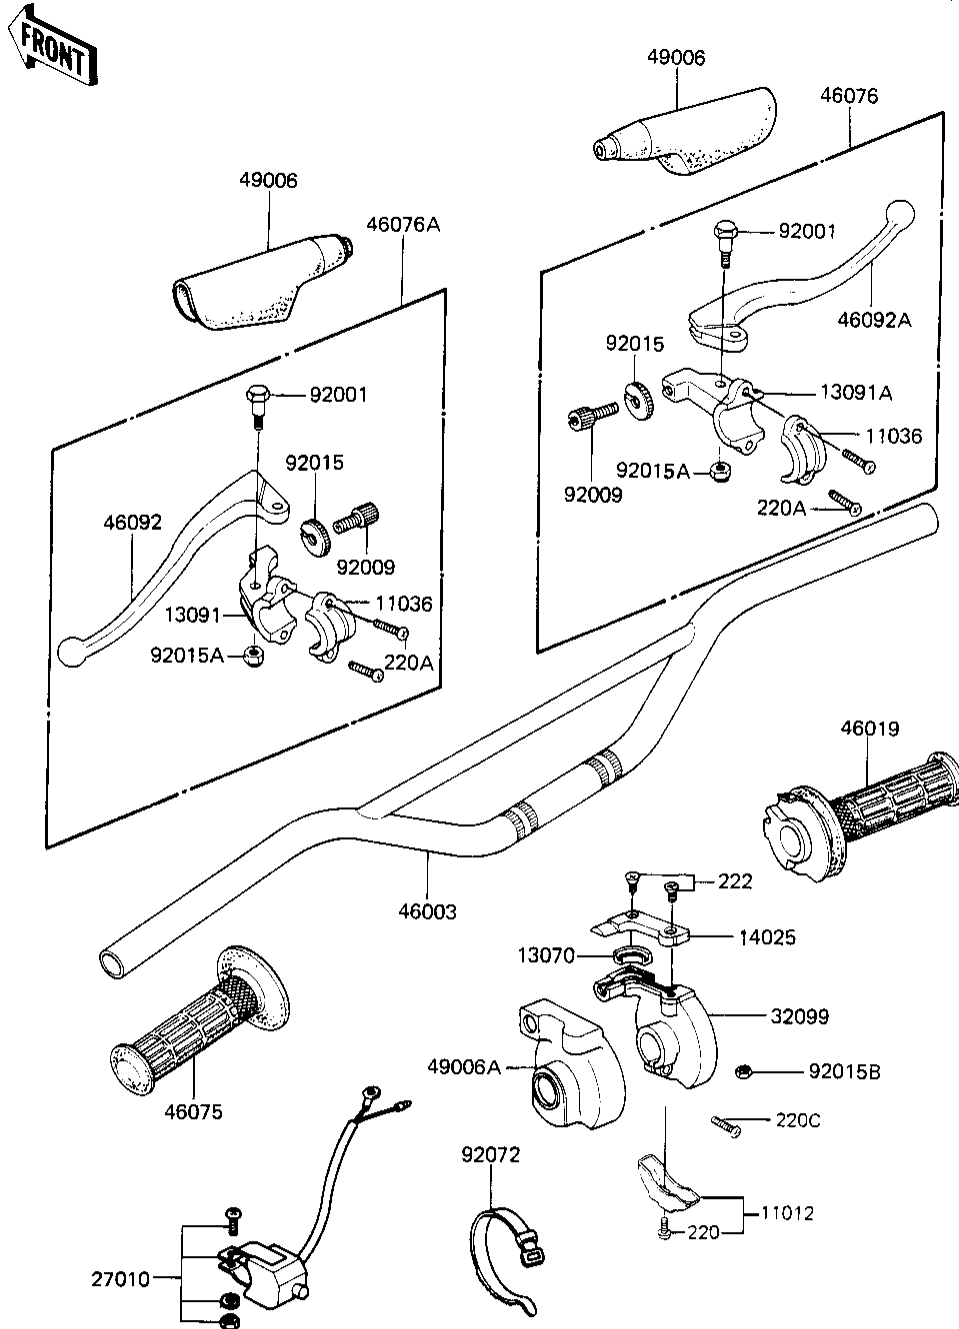

1981 KDX175

PARTS DIAGRAM

HANDLEBAR (KDX175-A3)

F2310-0072

1981 KDX175

PARTS LIST

HANDLEBAR (KDX175-A3)

ITEM NAME	PART NUMBER	QUANTITY
CAP, THROTTLE CASE (Ref # 11012)	11012-1271	1
BRACKET-A (Ref # 11036)	11036-1297	2
GUIDE,THROTTLE PEACE (Ref # 13070)	13070-1053	1
HOLDER,CLUTCH LEVER (Ref # 13091)	13091-1131	1
HOLDER,BRAKE LEVER (Ref # 13091A)	13091-1135	1
COVER,THROTTLE UPP,R (Ref # 14025)	14025-1392	1
SWITCH,ASSY,ENG STOP (Ref # 27010)	27010-1018	1
CASE,THROTTLE LWR,RH (Ref # 32099)	32099-1024	1
HANDLEBAR (Ref # 46003)	46003-1054	1
GRIP-ASSY,THROTTLE (Ref # 46019)	46019-1020	1
GRIP,LH (Ref # 46075)	46075-1024	1
LEVER-ASSY-GRIP (Ref # 46076)	46076-1120	1
LEVER-ASSY-GRIP (Ref # 46076A)	46076-1023	1
LEVER-GRIP,CLUTCH (Ref # 46092)	46092-1110	1
LEVER-GRIP,BRAKE (Ref # 46092A)	46092-1109	1
DUST COVER (Ref # 49006)	46071-003	2
BOOT,THROTTLE CASE,R (Ref # 49006A)	49006-1082	1
BOLT,HEX HEAD,6MM (Ref # 92001)	92001-140	2
SCREW,CABLE ADJUST (Ref # 92009)	46055-009	2
NUT,CABLE ADJUST LOC (Ref # 92015)	46056-006	2
NUT (Ref # 92015A)	92019-008	2
NUT,LOCK,4MM (Ref # 92015B)	92019-010	1
BAND,SHORT (Ref # 92072)	92072-030	2
SCREW PAN HEAD 4X10 (Ref # 220)	220B0410	1
SCREW-PAN-CROS (Ref # 220A)	220B0514	4
SCREW PAN HEAD 5X20 (Ref # 220B)	220B0520	1
SCREW-CSK-RD-CROS,4X12 (Ref # 222)	222E0412A	2