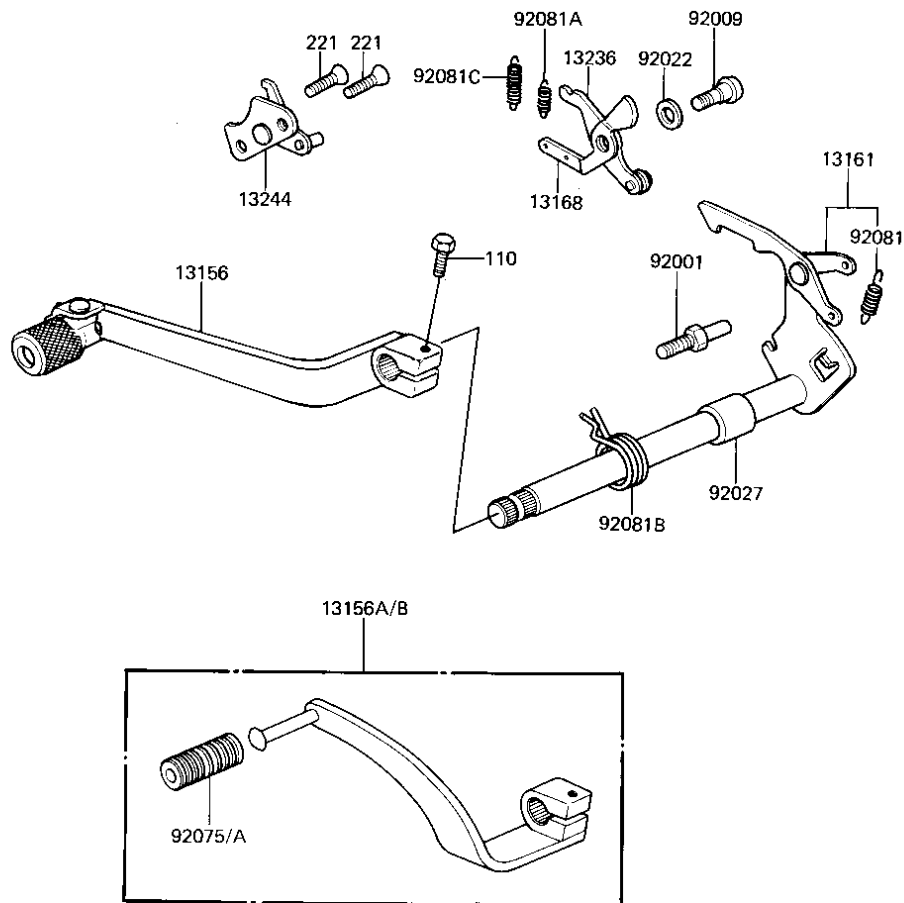

1981 KDX175

PARTS DIAGRAM

GEAR CHANGE MECHANISM ('81-'82 A2/A3)

E1370-0034

1981 KDX175

PARTS LIST

GEAR CHANGE MECHANISM ('81-'82 A2/A3)

ITEM NAME

PART NUMBER

QUANTITY
