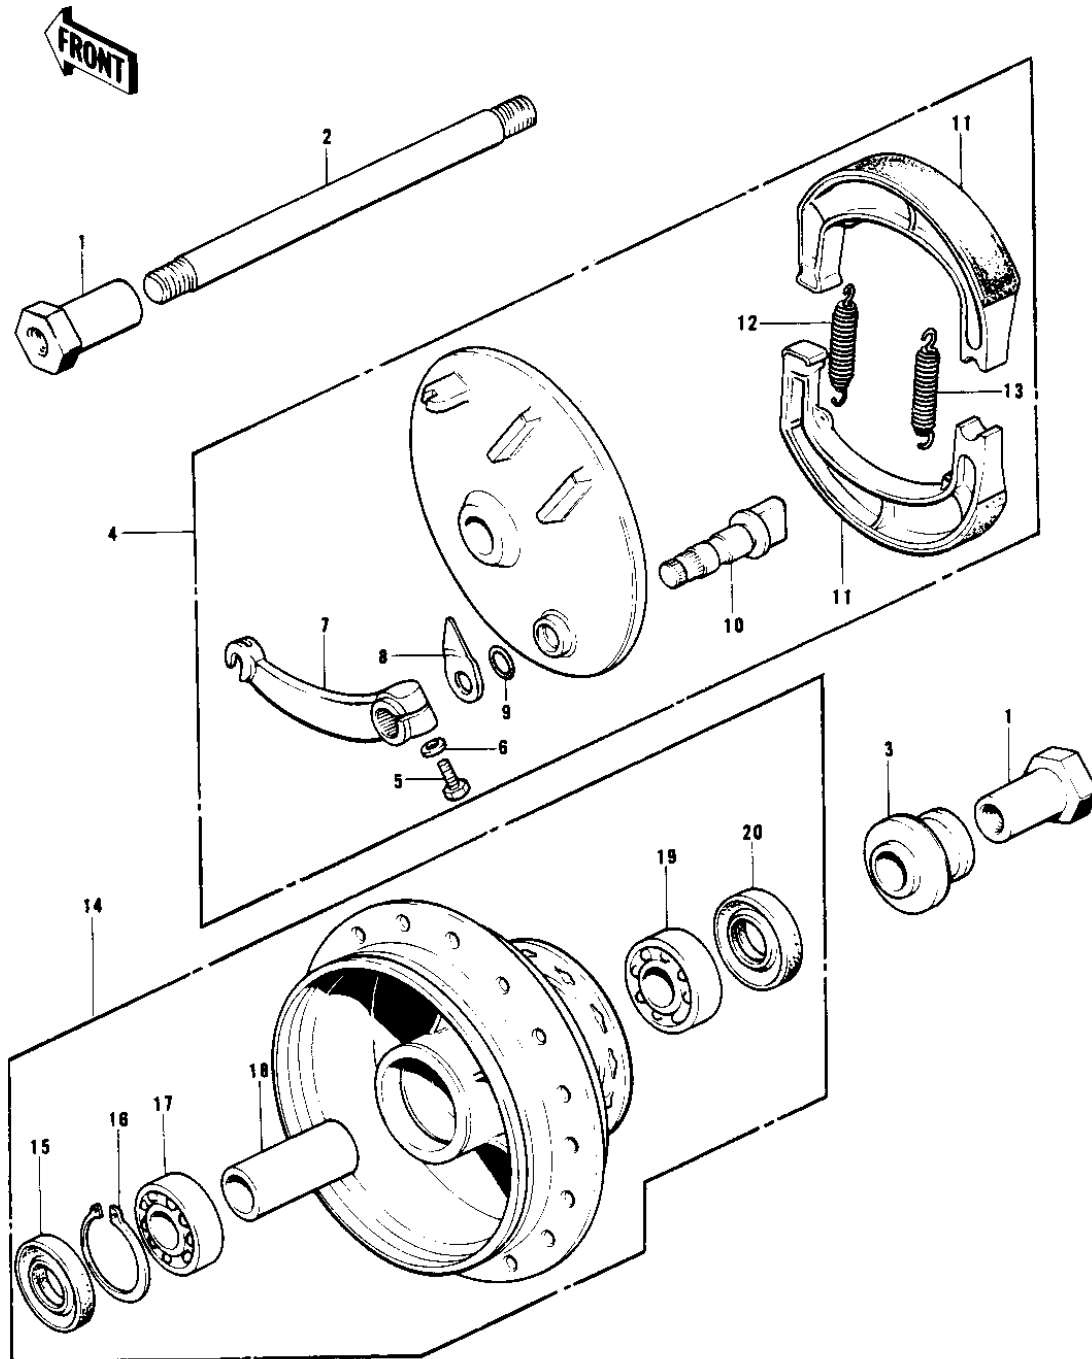

1979 KD175-A4

PARTS DIAGRAM FRONT HUB/BRAKE

1979 KD175-A4

PARTS LIST FRONT HUB/BRAKE

ITEM NAME	PART NUMBER	QUANTITY
-----------	-------------	----------
