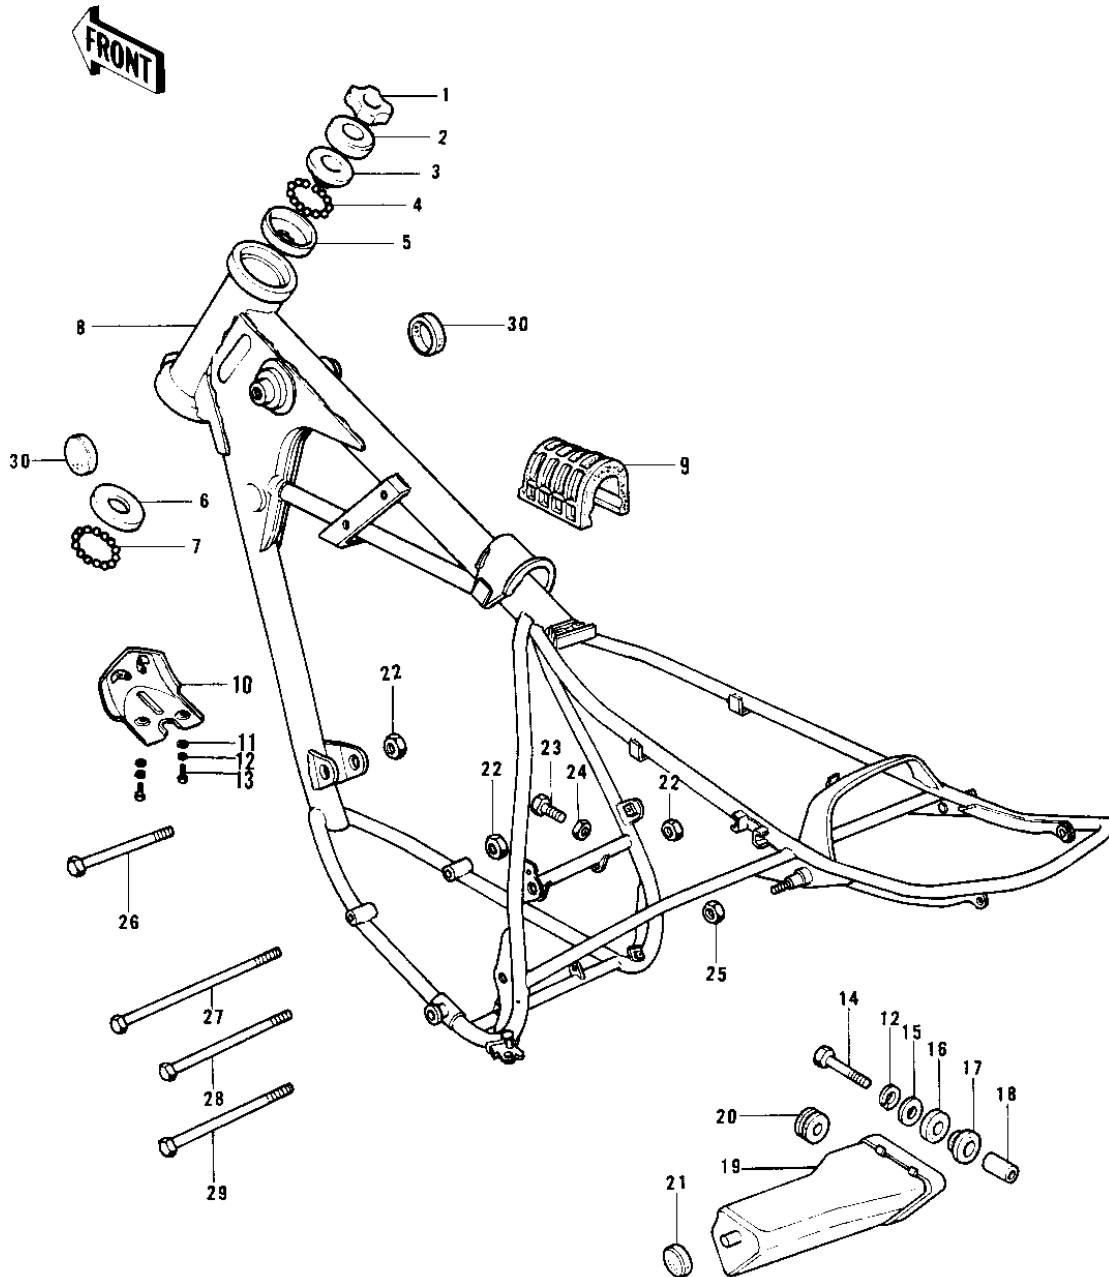

1979 KD175-A4

PARTS DIAGRAM

FRAME/FRAME FITTINGS

1979 KD175-A4

PARTS LIST

FRAME/FRAME FITTINGS

Kawasaki

Let the Good Times Roll®

ITEM NAME

PART NUMBER

QUANTITY
