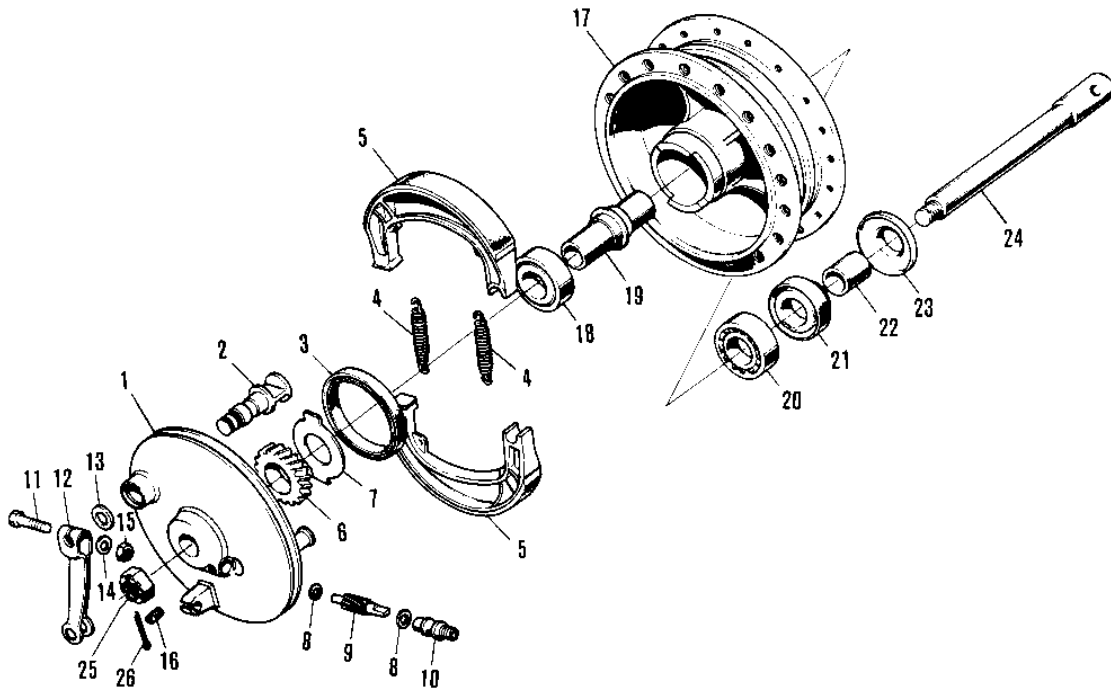

1971 F6

PARTS DIAGRAM

FRONT HUB/BRAKE

1971 F6

PARTS LIST

FRONT HUB/BRAKE

| ITEM NAME | PART NUMBER | QUANTITY |
|-----------|-------------|----------|
|-----------|-------------|----------|
