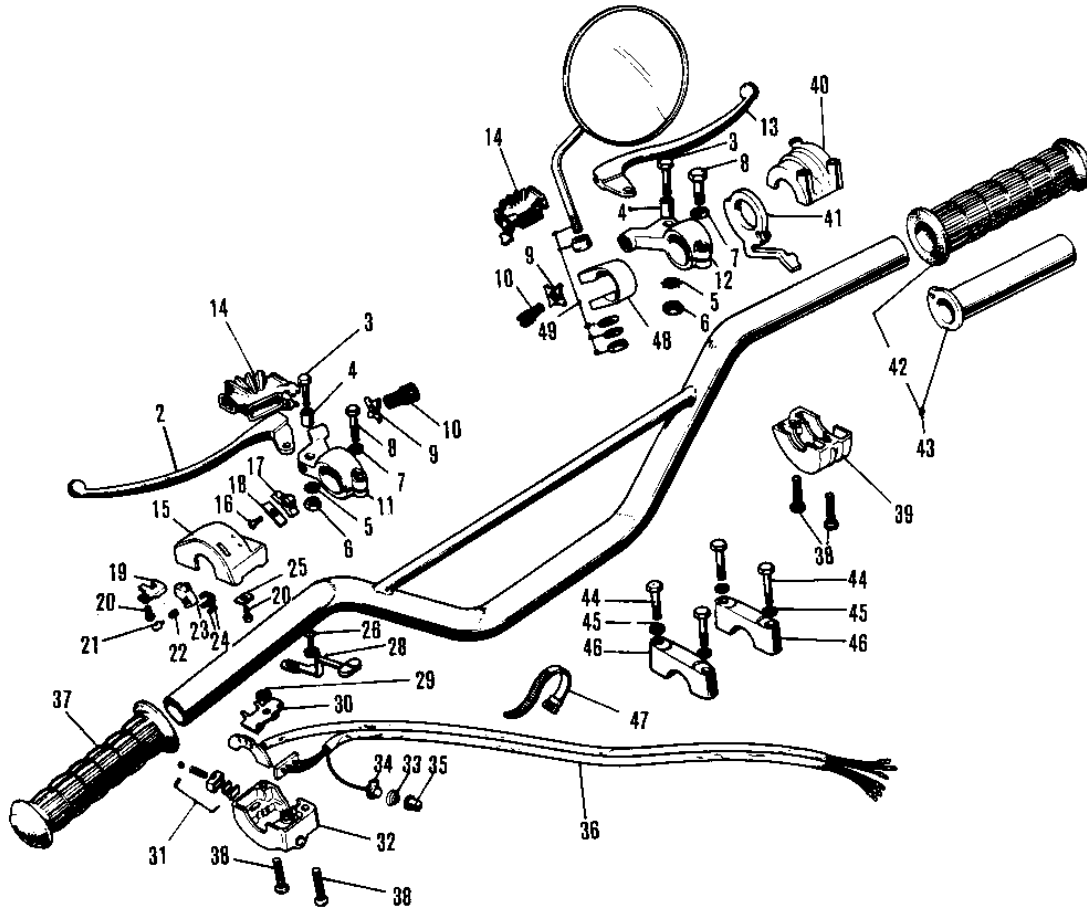

1972 F6-A

PARTS DIAGRAM

HANDLEBAR (F6/A)

(FE

1972 F6-A

PARTS LIST

HANDLEBAR (F6/A)

Kawasaki

Let the Good Times Roll®

ITEM NAME

PART NUMBER

QUANTITY
