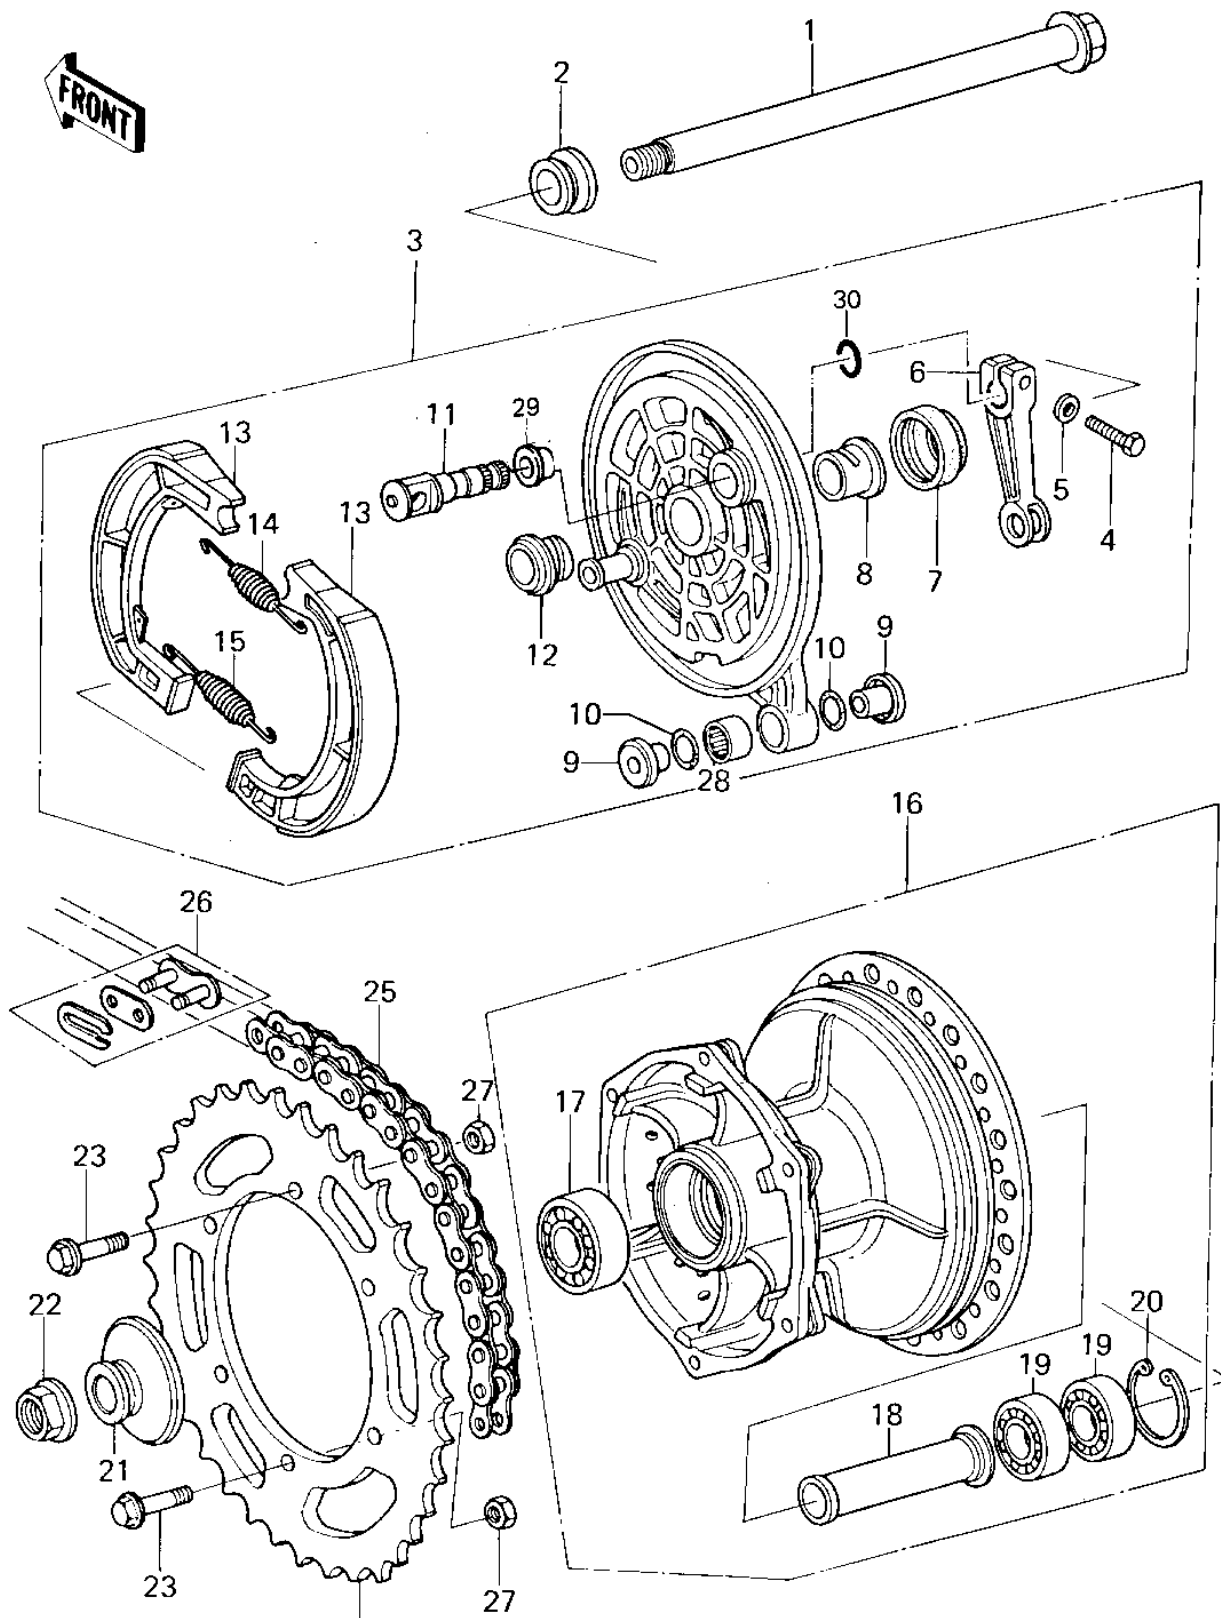

1978 KX125-A4

PARTS DIAGRAM

REAR HUB/BRAKE/CHAIN ('78-'79 KX125-A4/A)

1978 KX125-A4

PARTS LIST

REAR HUB/BRAKE/CHAIN ('78-'79 KX125-A4/A)

ITEM NAME

PART NUMBER

QUANTITY
